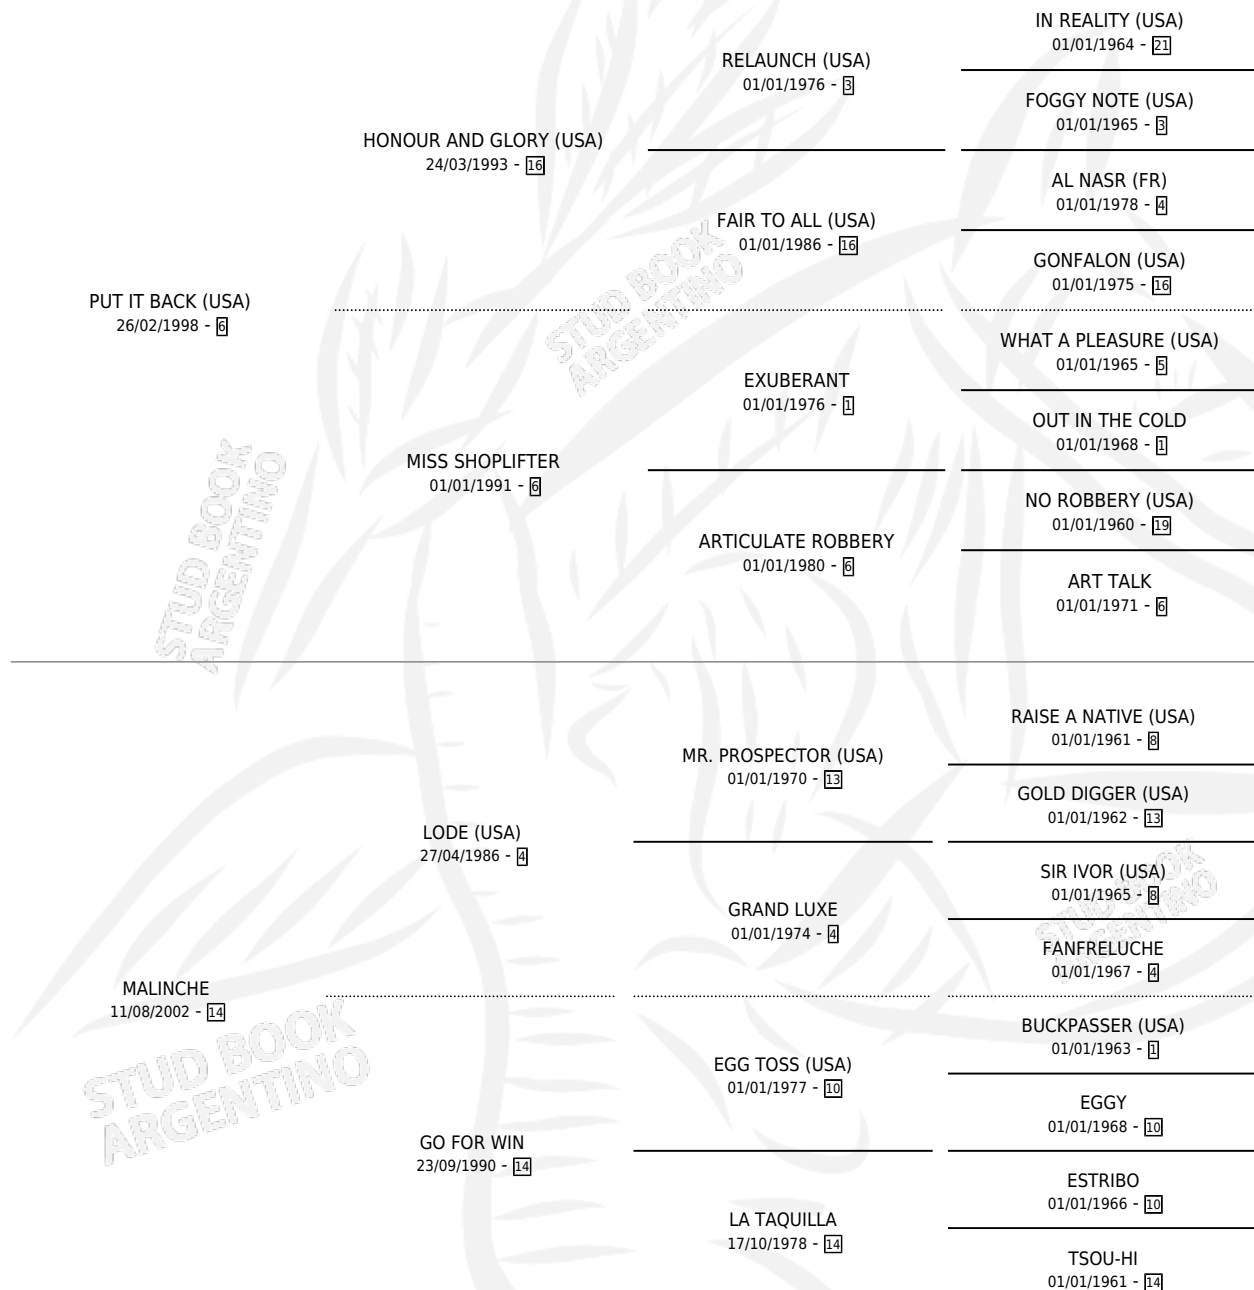

MADONNA IS BACK

por PUT IT BACK (USA) y MALINCHE por LODE (USA)

Argentina · Hembra · Zaino · SP · 28/10/2009
Familia 14 · Volumen 40

ESTADO

TIPIFICACIÓN SANGUÍNEA	X
TIPIFICACIÓN POR ADN	✓
PASAPORTE	✓
IDENTIFICACIÓN POR MICROCHIP	✓
REPRODUCTOR	✓

Lugar de nacimiento: Santa Maria De Araras

Criador: Santa Maria De Araras

~

HIJOS

	MACHOS	HEMBRAS
10 NACIERON	4	6
7 CORRIERON	2	5
3 GANARON	1	2

1 GANADORES CL **0** GANADORES GR **0** GANADORES G1

PEDIGREE

S

cimientos 10 / Efectividad 76.92%

PADRILLO	PRODUCTO	CRIADOR	1ER SERVICIO	ÚLTIMO SERVICIO
FORTIFY (USA)	∅		18/10/2025	18/10/2025
MADONNA IS BACK	∅			
FINALITY	MASTER MIND (M Z, 25/09/2025)	LAS RETAMAS	20/10/2024	20/10/2024
TREASURE BEACH (GB)	MOTUS PROPIO (M Z, 25/07/2024)	LAS RETAMAS	14/08/2023	14/08/2023
TREASURE BEACH (GB)	∅		18/10/2022	11/11/2022
LENOVO	LENOVO IS BACK (M Z, 01/10/2022)	LAS RETAMAS	28/10/2021	28/10/2021
SEÑOR CANDY (USA)	HARDER CANDY (H Z, 02/10/2021)	CAVALIERI LUCIANO ANSELMO	09/10/2020	04/11/2020
SEÑOR CANDY (USA)	UNA PASIONAL (H A, 17/09/2020)	CAVALIERI LUCIANO ANSELMO	19/08/2019	19/10/2019
HOLY BOSS (USA)	∅		22/09/2018	15/11/2018
ECOLOGO	OPEN YOUR HEART (H Z, 24/08/2018)	CAVALIERI LUCIANO ANSELMO	21/09/2017	21/09/2017
ECOLOGO	NOVO MADONNA (H Z, 26/08/2017)	CAVALIERI LUCIANO ANSELMO	28/09/2016	28/09/2016
INTERACTION	MADONNA ARRIVED (H Z, 14/08/2016)	CAVALIERI ANSELMO EMILIO	31/08/2015	20/09/2015
EQUAL STRIPES	EQUALLY MADONNA (H Z, 04/08/2015)	CAVALIERI ANSELMO EMILIO	03/09/2014	03/09/2014
SIDNEY'S CANDY (USA)	GALIAZZO (M A, 02/08/2014)	CAVALIERI ANSELMO EMILIO	01/09/2013	01/09/2013