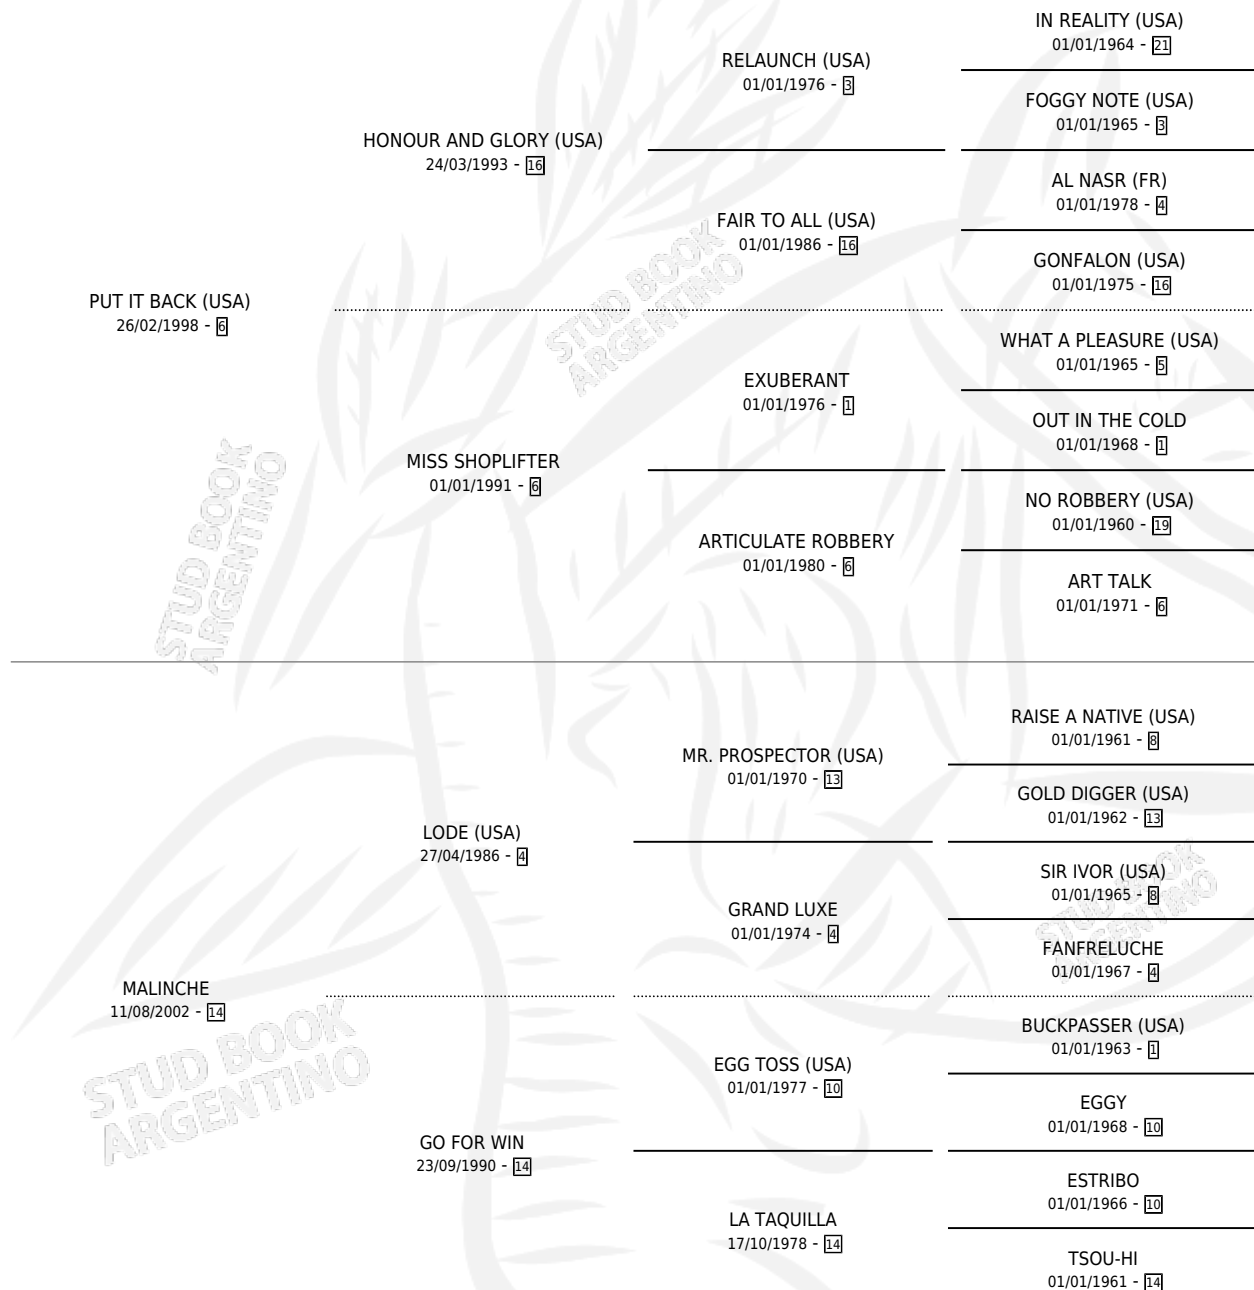

MADONNA IS BACK

por PUT IT BACK (USA) y MALINCHE por LODE (USA)

Argentina · Hembra · Zaino · SP · 28/10/2009
Familia 14 · Volumen 40

ESTADO

TIPIFICACIÓN SANGUÍNEA	X
TIPIFICACIÓN POR ADN	✓
PASAPORTE	✓
IDENTIFICACIÓN POR MICROCHIP	✓
REPRODUCTOR	✓

Lugar de nacimiento: Santa Maria De Araras

Criador: Santa Maria De Araras

~

HIJOS

	MACHOS	HEMBRAS
10 NACIERON	4	6
7 CORRIERON	2	5
3 GANARON	1	2
1 GANADORES CL	0 GANADORES GR	0 GANADORES G1

PEDIGREE

S

cimientos 10 / Efectividad 76.92%

PADRILLO	PRODUCTO	CRIADOR	1ER SERVICIO	ÚLTIMO SERVICIO
FORTIFY (USA)	∅		18/10/2025	18/10/2025
MADONNA IS BACK	∅			
FINALITY	MASTER MIND (M Z, 25/09/2025)	LAS RETAMAS	20/10/2024	20/10/2024
TREASURE BEACH (GB)	MOTUS PROPIO (M Z, 25/07/2024)	LAS RETAMAS	14/08/2023	14/08/2023
TREASURE BEACH (GB)	∅		18/10/2022	11/11/2022
LENOVO	LENOVO IS BACK (M Z, 01/10/2022)	LAS RETAMAS	28/10/2021	28/10/2021
SEÑOR CANDY (USA)	HARDER CANDY (H Z, 02/10/2021)	CAVALIERI LUCIANO ANSELMO	09/10/2020	04/11/2020
SEÑOR CANDY (USA)	UNA PASIONAL (H A, 17/09/2020)	CAVALIERI LUCIANO ANSELMO	19/08/2019	19/10/2019
HOLY BOSS (USA)	∅		22/09/2018	15/11/2018
ECOLOGO	OPEN YOUR HEART (H Z, 24/08/2018)	CAVALIERI LUCIANO ANSELMO	21/09/2017	21/09/2017
ECOLOGO	NOVO MADONNA (H Z, 26/08/2017)	CAVALIERI LUCIANO ANSELMO	28/09/2016	28/09/2016
INTERACTION	MADONNA ARRIVED (H Z, 14/08/2016)	CAVALIERI ANSELMO EMILIO	31/08/2015	20/09/2015
EQUAL STRIPES	EQUALLY MADONNA (H Z, 04/08/2015)	CAVALIERI ANSELMO EMILIO	03/09/2014	03/09/2014
SIDNEY'S CANDY (USA)	GALIAZZO (M A, 02/08/2014)	CAVALIERI ANSELMO EMILIO	01/09/2013	01/09/2013