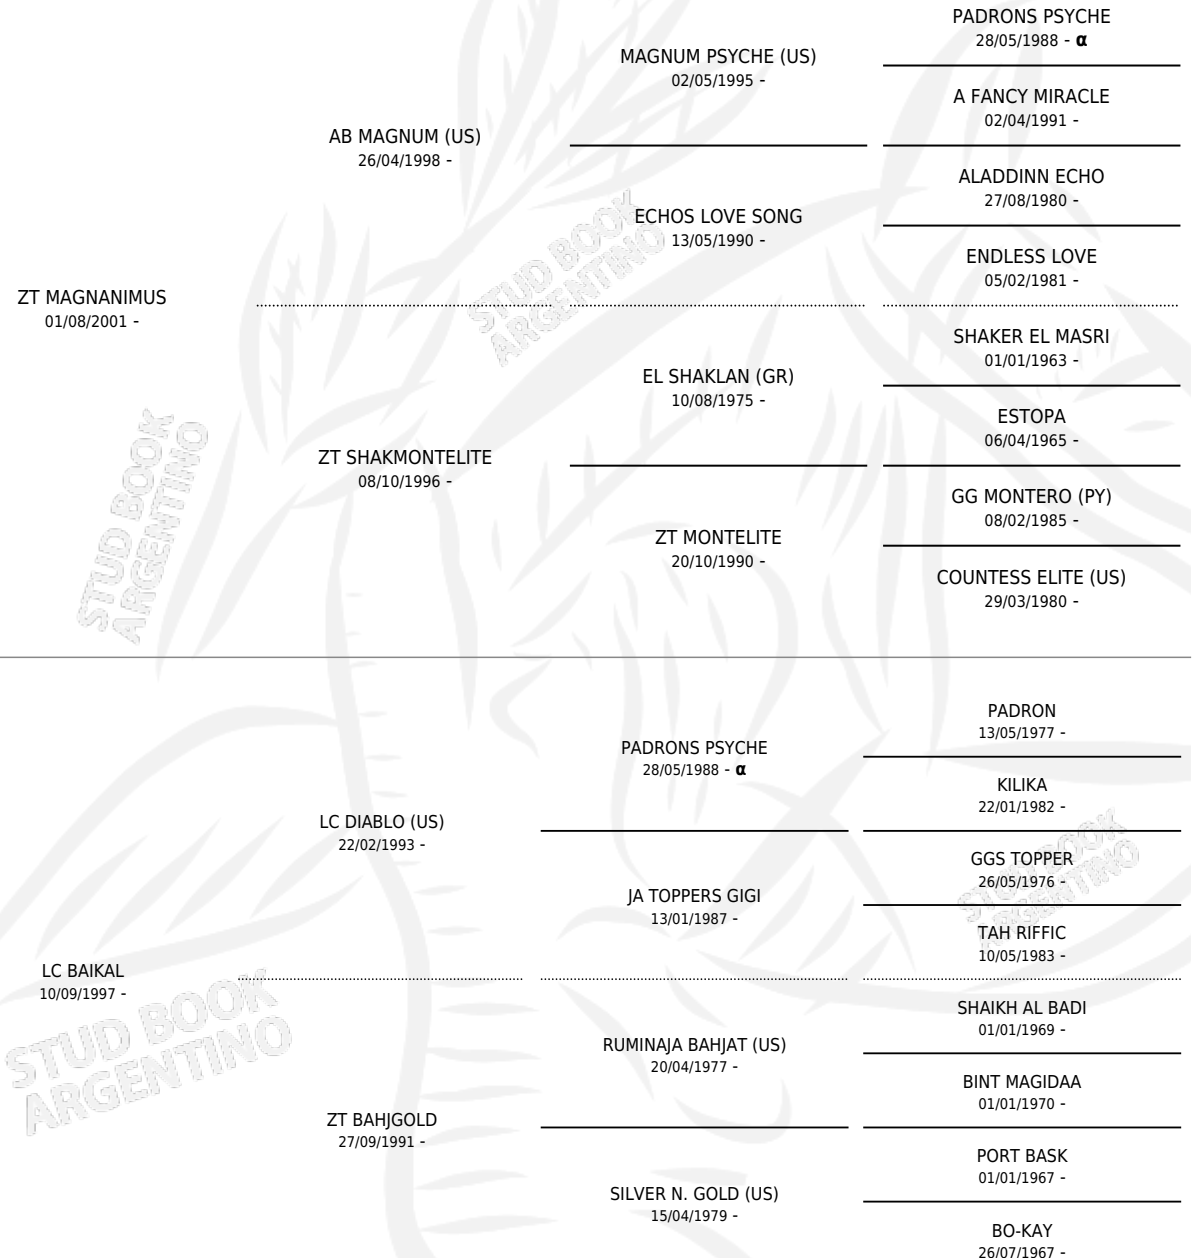

LC ALIZEA

por ZT MAGNANIMUS y LC BAIKAL por LC DIABLO (US)

Argentina · Hembra · Alazan · AP · 29/09/2009
Familia · Volumen 40

ESTADO

TIPIFICACIÓN SANGUÍNEA	X
TIPIFICACIÓN POR ADN	✓
PASAPORTE	✓
IDENTIFICACIÓN POR MICROCHIP	X
REPRODUCTOR	✓

Lugar de nacimiento: La Catalina
Criador: La Catalina

~

HIJOS

	MACHOS	HEMBRAS
4 NACIERON	1	3
SIN ACTUACIONES		

PEDIGREE

INBREEDING : α