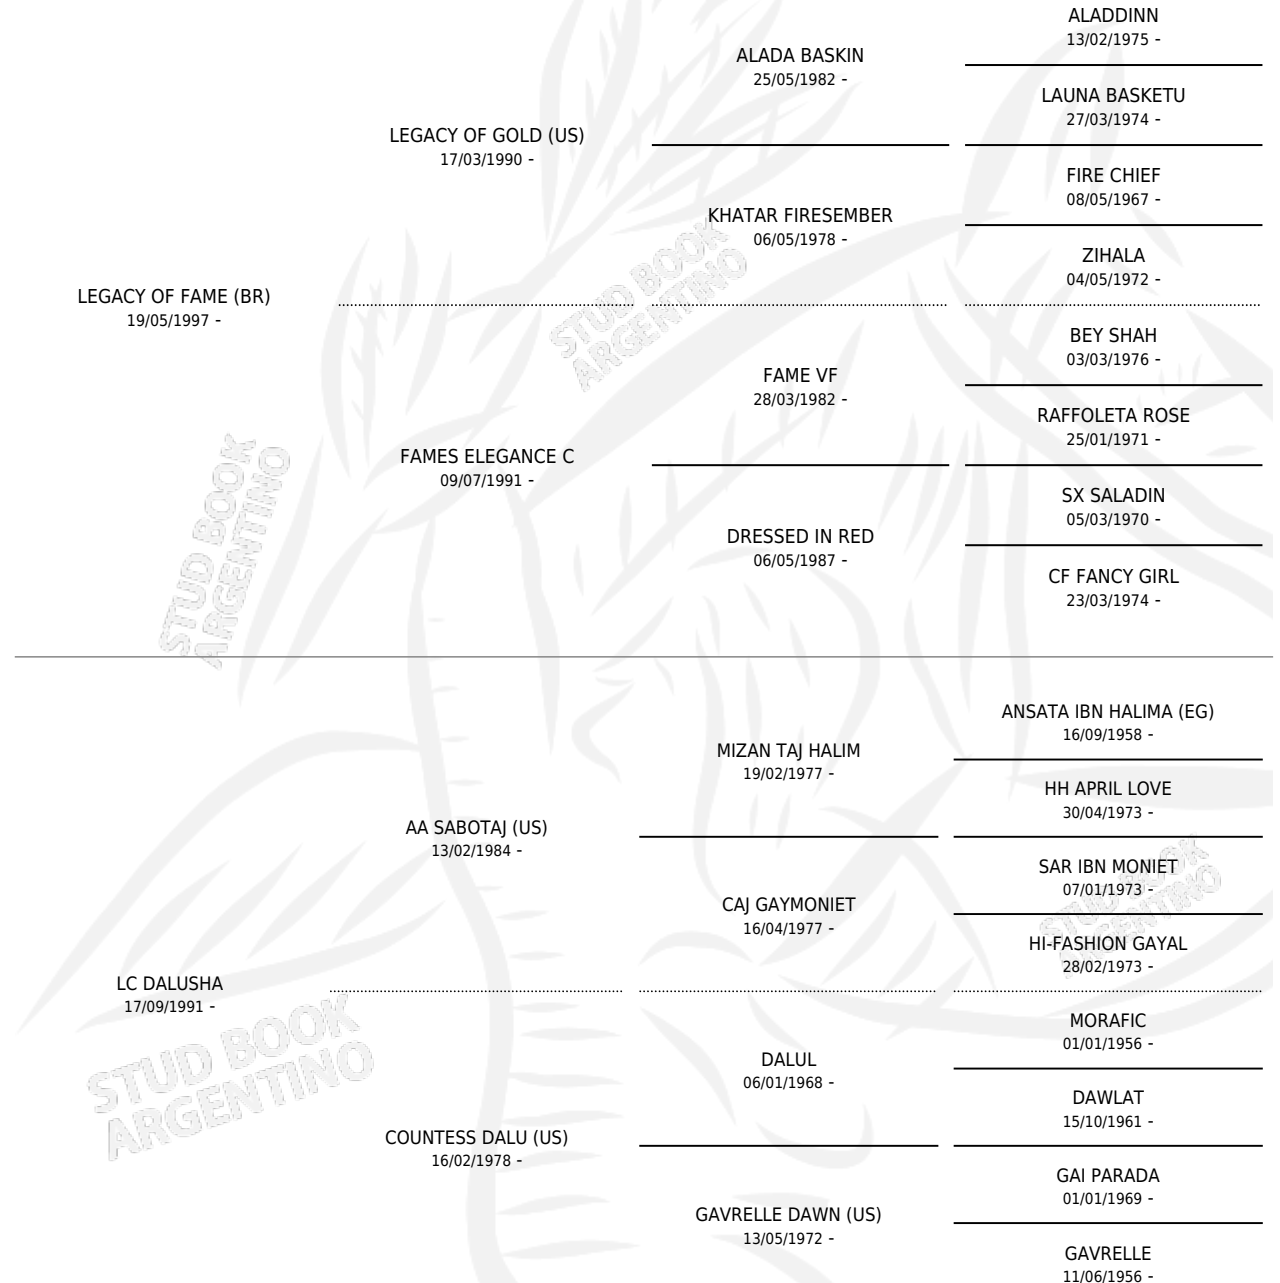

LC TORCELLO

por LEGACY OF FAME (BR) y LC DALUSHA por AA SABOTAJ (US)

Argentina · Macho · Zaino · AP · 12/10/2009
Familia · Volumen 40

ESTADO

TIPIFICACIÓN SANGUÍNEA	X
TIPIFICACIÓN POR ADN	X
PASAPORTE	X
IDENTIFICACIÓN POR MICROCHIP	X
REPRODUCTOR	X

Lugar de nacimiento: La Catalina
Criador: La Catalina

PEDIGREE

LC TORCELLO

Datos oficiales del Stud Book Argentino

Documento generado el 06/05/2026

studbook.org.ar