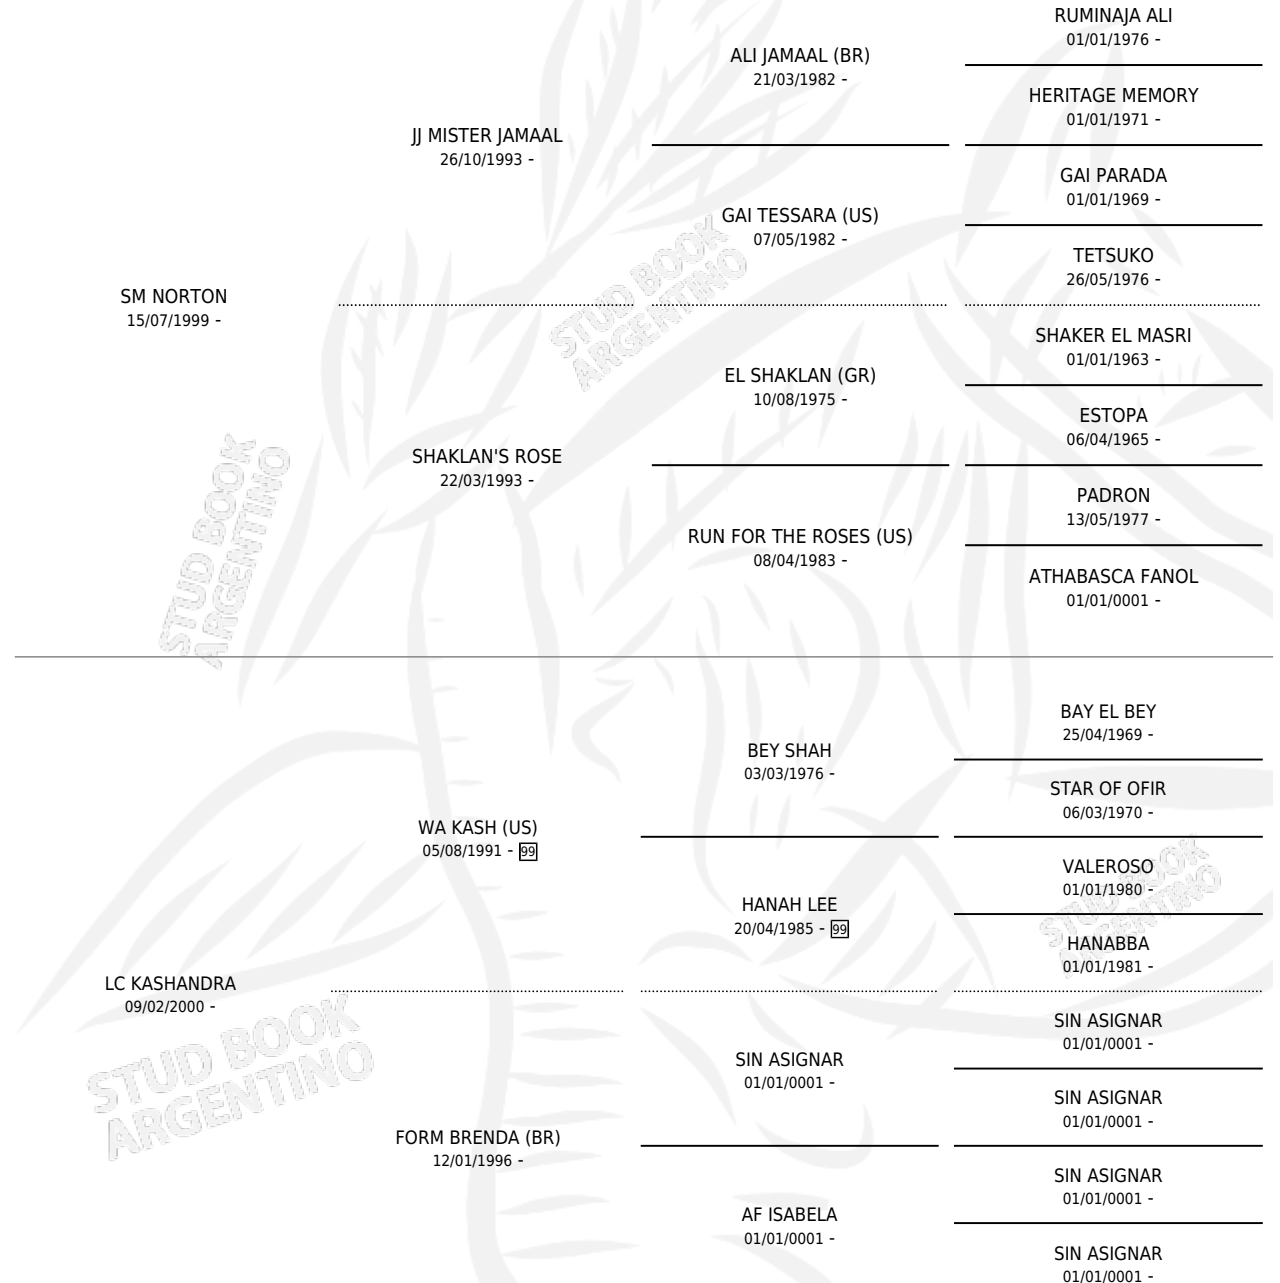

LC SAHAM

por SM NORTON y LC KASHANDRA por WA KASH (US)

Argentina · Macho · Zaino · AP · 22/10/2009
Familia · Volumen 40

ESTADO

| | |
|------------------------------|---|
| TIPIFICACIÓN SANGUÍNEA | X |
| TIPIFICACIÓN POR ADN | ✓ |
| PASAPORTE | X |
| IDENTIFICACIÓN POR MICROCHIP | X |
| REPRODUCTOR | X |

Lugar de nacimiento: La Catalina
Criador: La Catalina

PEDIGREE

LC SAHAM

Datos oficiales del Stud Book Argentino

Documento generado el 06/05/2026

studbook.org.ar