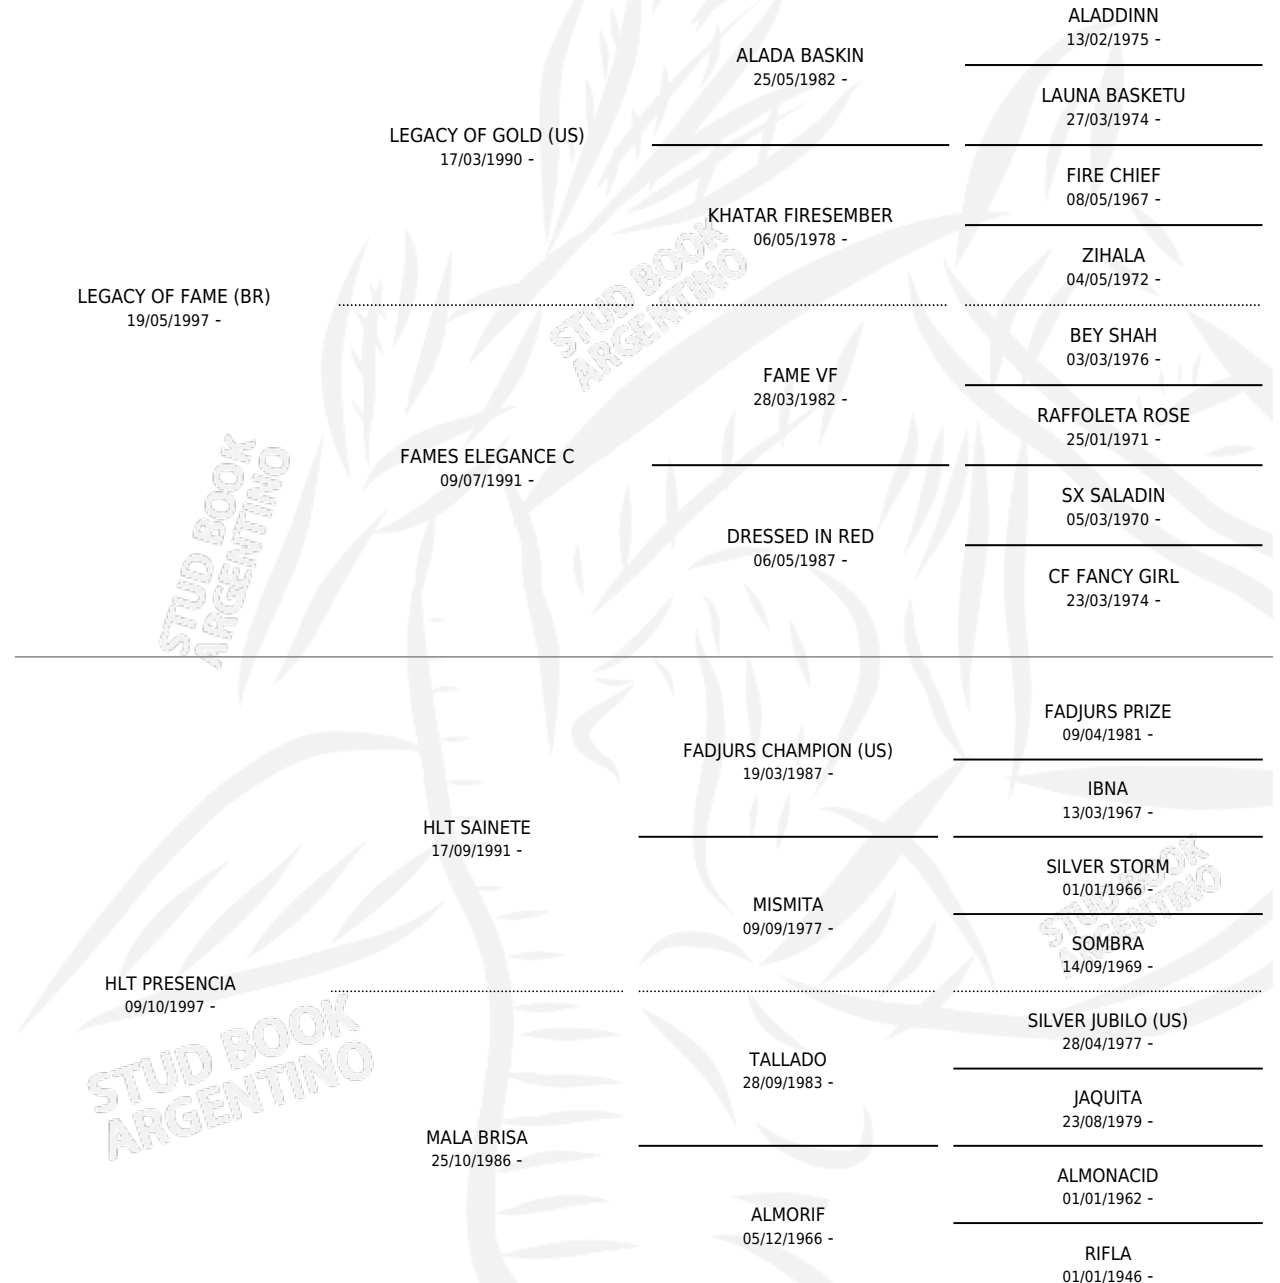

LC AMAZON

por LEGACY OF FAME (BR) y HLT PRESENCIA por HLT SAINETE

Argentina · Macho · Zaino · AP · 02/11/2009
Familia · Volumen 40

ESTADO

TIPIFICACIÓN SANGUÍNEA	X
TIPIFICACIÓN POR ADN	✓
PASAPORTE	✓
IDENTIFICACIÓN POR MICROCHIP	X
REPRODUCTOR	✓

Lugar de nacimiento: La Catalina
Criador: La Catalina

~

HIJOS

	MACHOS	HEMBRAS
19 NACIERON	10	9
SIN ACTUACIONES		

PEDIGREE