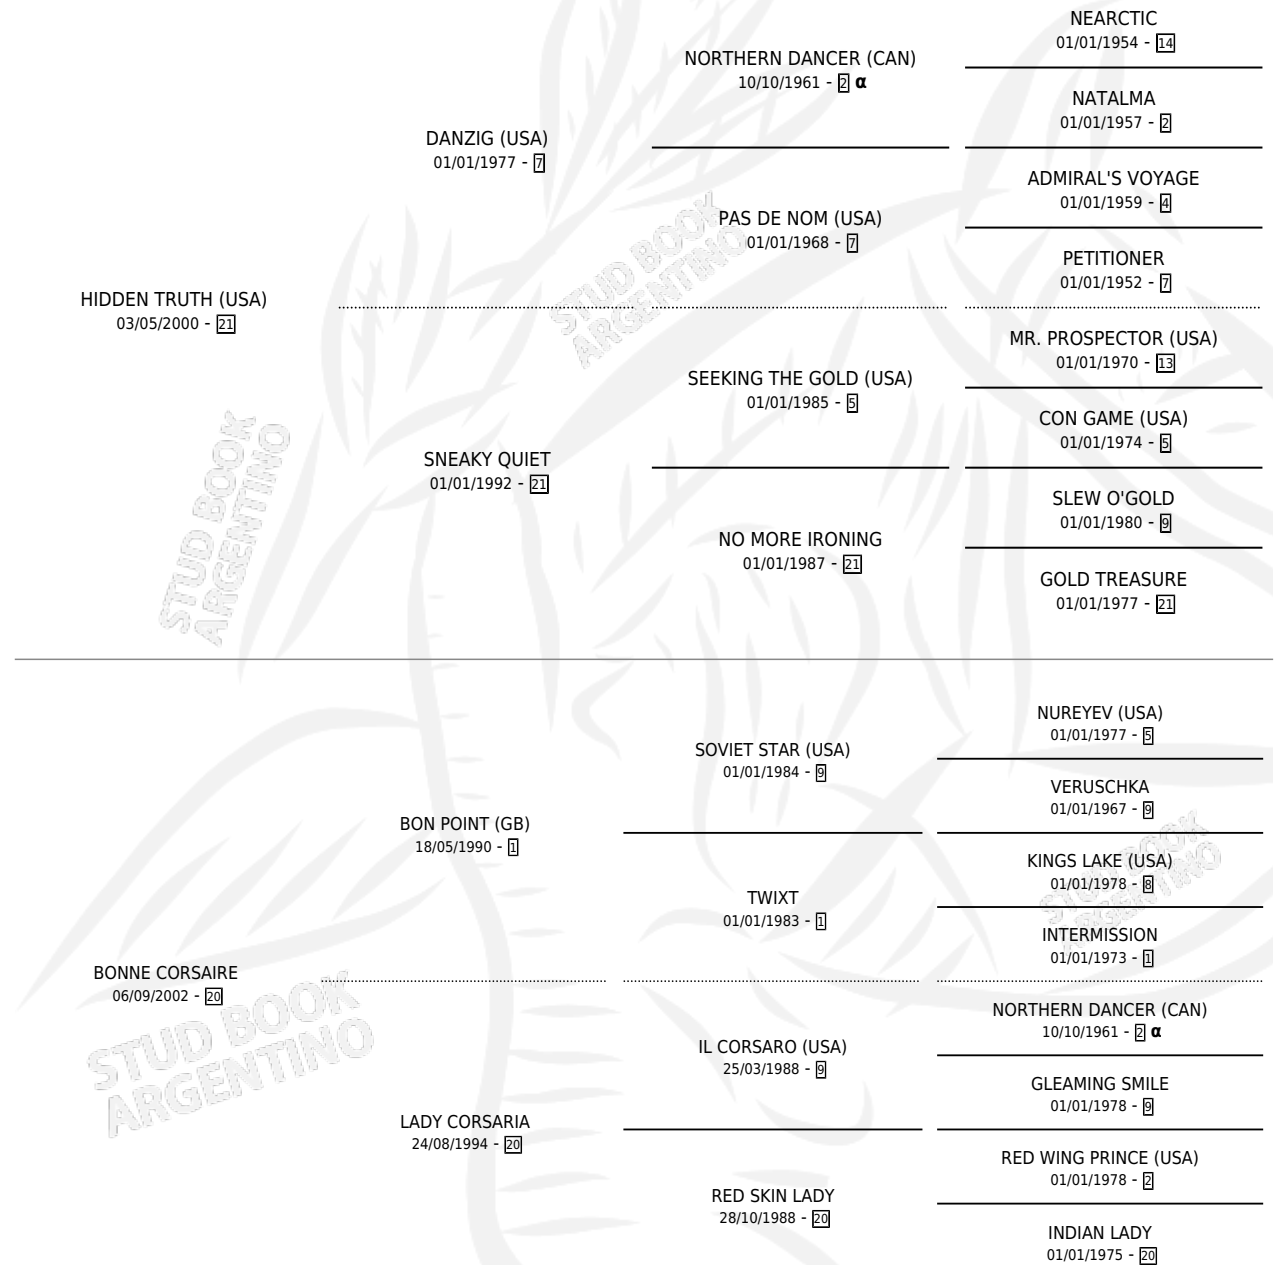

ISMAILIYA

por **HIDDEN TRUTH (USA)** y **BONNE CORSAIRE** por **BON POINT (GB)**

Argentina · Hembra · Zaino · SP · 21/10/2009
Familia 20 · Volumen 40

ESTADO

TIPIFICACIÓN SANGUÍNEA	X
TIPIFICACIÓN POR ADN	X
PASAPORTE	X
IDENTIFICACIÓN POR MICROCHIP	X
REPRODUCTOR	X

Lugar de nacimiento: Campo particular
Criador: Berardi Carlos Federico

PEDIGREE

INBREEDING : α

ISMAILIYA

Datos oficiales del Stud Book Argentino

Documento generado el 11/06/2026

studbook.org.ar