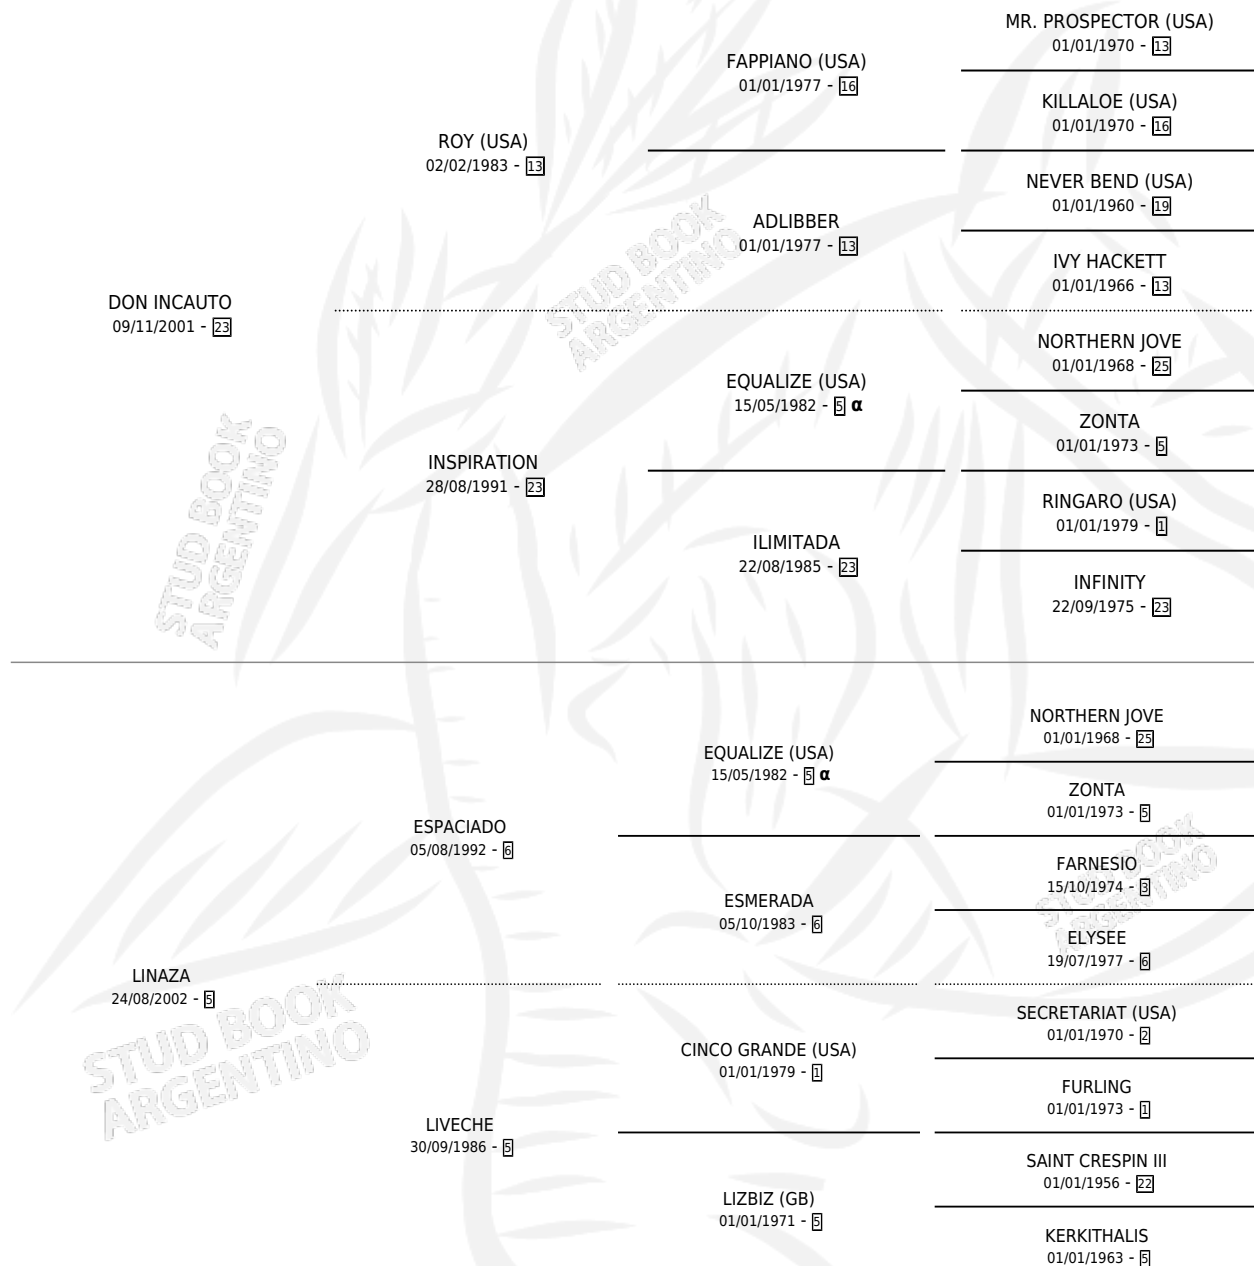

SEÑOR DEL ACEITE

por DON INCAUTO y LINAZA por ESPACIADO

Argentina · Macho · Tordillo · SP · 21/10/2009
Familia 5-h · Volumen 40

ESTADO

TIPIFICACIÓN SANGUÍNEA	X
TIPIFICACIÓN POR ADN	✓
PASAPORTE	✓
IDENTIFICACIÓN POR MICROCHIP	✓
REPRODUCTOR	X

Lugar de nacimiento: Vadarkblar

Criador: Vadarkblar

PEDIGREE

INBREEDING : α

CAMPAÑA

Solo carreras oficiales de Argentina

POR EDAD

EDAD	CC	1°	2°	3°	4°	5°	NP	CLC	CLG	CLCG1	CLGG1	IMPORTE	GANANCIA / CC
3 AÑOS	4	0	0	0	0	0	4	0	0	0	0	\$1,740	\$435
4 AÑOS	8	0	0	2	1	0	5	0	0	0	0	\$12,100	\$1,513
TOTALES	12	0	0	2	1	0	9	0	0	0	0	\$13,840	\$1,153
%		0.0%	0.0%	16.7%	8.3%	0.0%	75.0%	0.0%	0.0%	0.0%	0.0%		

Placés en San Isidro en 12 carreras disputadas.

POR DISTANCIA

HIPODROMO	CC	1°	2°	3°	4°	5°	NP	CLC	CLG	CLCG1	CLGG1	IMPORTE
SAN ISIDRO	6	0	0	2	1	0	3	0	0	0	0	\$12,100
1400 MTS	2	0	0	0	0	0	2	0	0	0	0	\$0
1200 MTS	3	0	0	2	0	0	1	0	0	0	0	\$9,900
1100 MTS	1	0	0	0	1	0	0	0	0	0	0	\$2,200
PALERMO	2	0	0	0	0	0	2	0	0	0	0	\$0
1400 MTS	1	0	0	0	0	0	1	0	0	0	0	\$0
1000 MTS	1	0	0	0	0	0	1	0	0	0	0	\$0
LA PLATA	4	0	0	0	0	0	4	0	0	0	0	\$1,740
1300 MTS	1	0	0	0	0	0	1	0	0	0	0	\$0
1400 MTS	1	0	0	0	0	0	1	0	0	0	0	\$0
1200 MTS	2	0	0	0	0	0	2	0	0	0	0	\$1,740