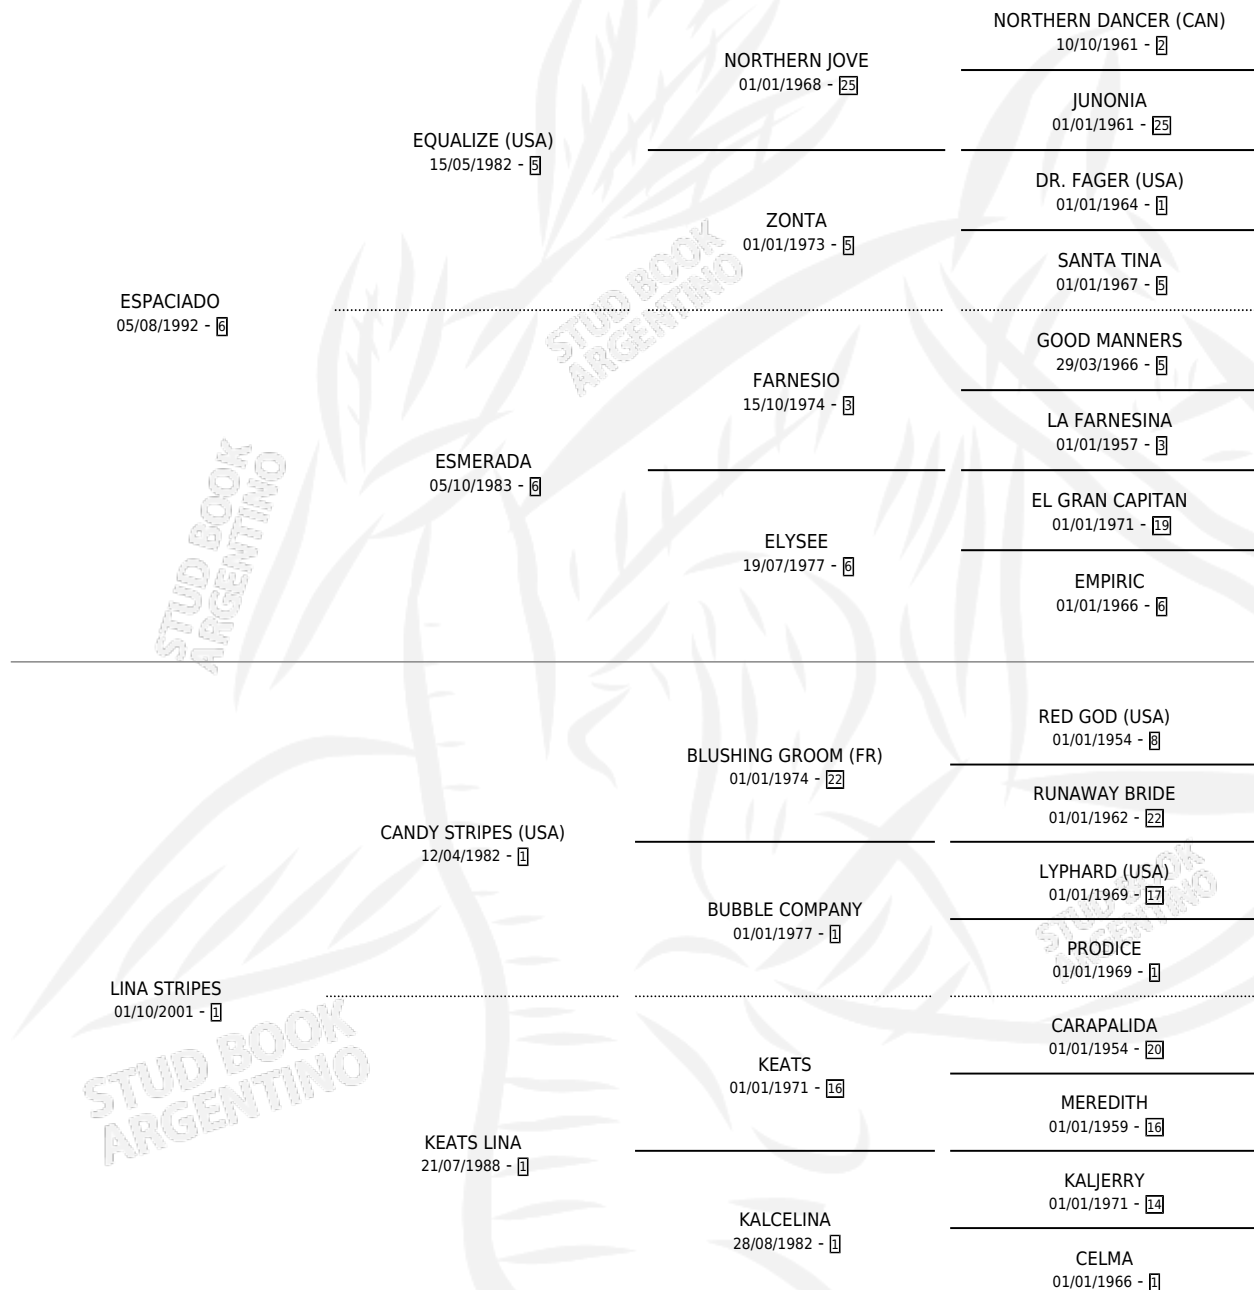

ES DE LINA

por **ESPACIADO** y **LINA STRIPES** por **CANDY STRIPES**
(USA)

Argentina · Macho · Tordillo · SP · 25/10/2009
Familia 1-o · Volumen 40

ESTADO

TIPIFICACIÓN SANGUÍNEA	X
TIPIFICACIÓN POR ADN	✓
PASAPORTE	✓
IDENTIFICACIÓN POR MICROCHIP	✓
REPRODUCTOR	X

Lugar de nacimiento: Vadarkblar
Criador: Vadarkblar

PEDIGREE

CAMPAÑA

Solo carreras oficiales de Argentina

POR EDAD

EDAD	CC	1°	2°	3°	4°	5°	NP	CLC	CLG	CLCG1	CLGG1	IMPORTE	GANANCIA / CC
3 AÑOS	4	1	0	1	0	1	1	1	0	0	0	\$43,121	\$10,780
4 AÑOS	1	0	0	0	0	0	1	1	0	0	0	\$0	\$0
5 AÑOS	2	0	0	0	0	0	2	0	0	0	0	\$0	\$0
6 AÑOS	1	0	0	0	0	0	1	0	0	0	0	\$0	\$0
TOTALES	8	1	0	1	0	1	5	2	0	0	0	\$43,121	\$5,390
%		12.5%	0.0%	12.5%	0.0%	12.5%	62.5%	25.0%	0.0%	0.0%	0.0%		