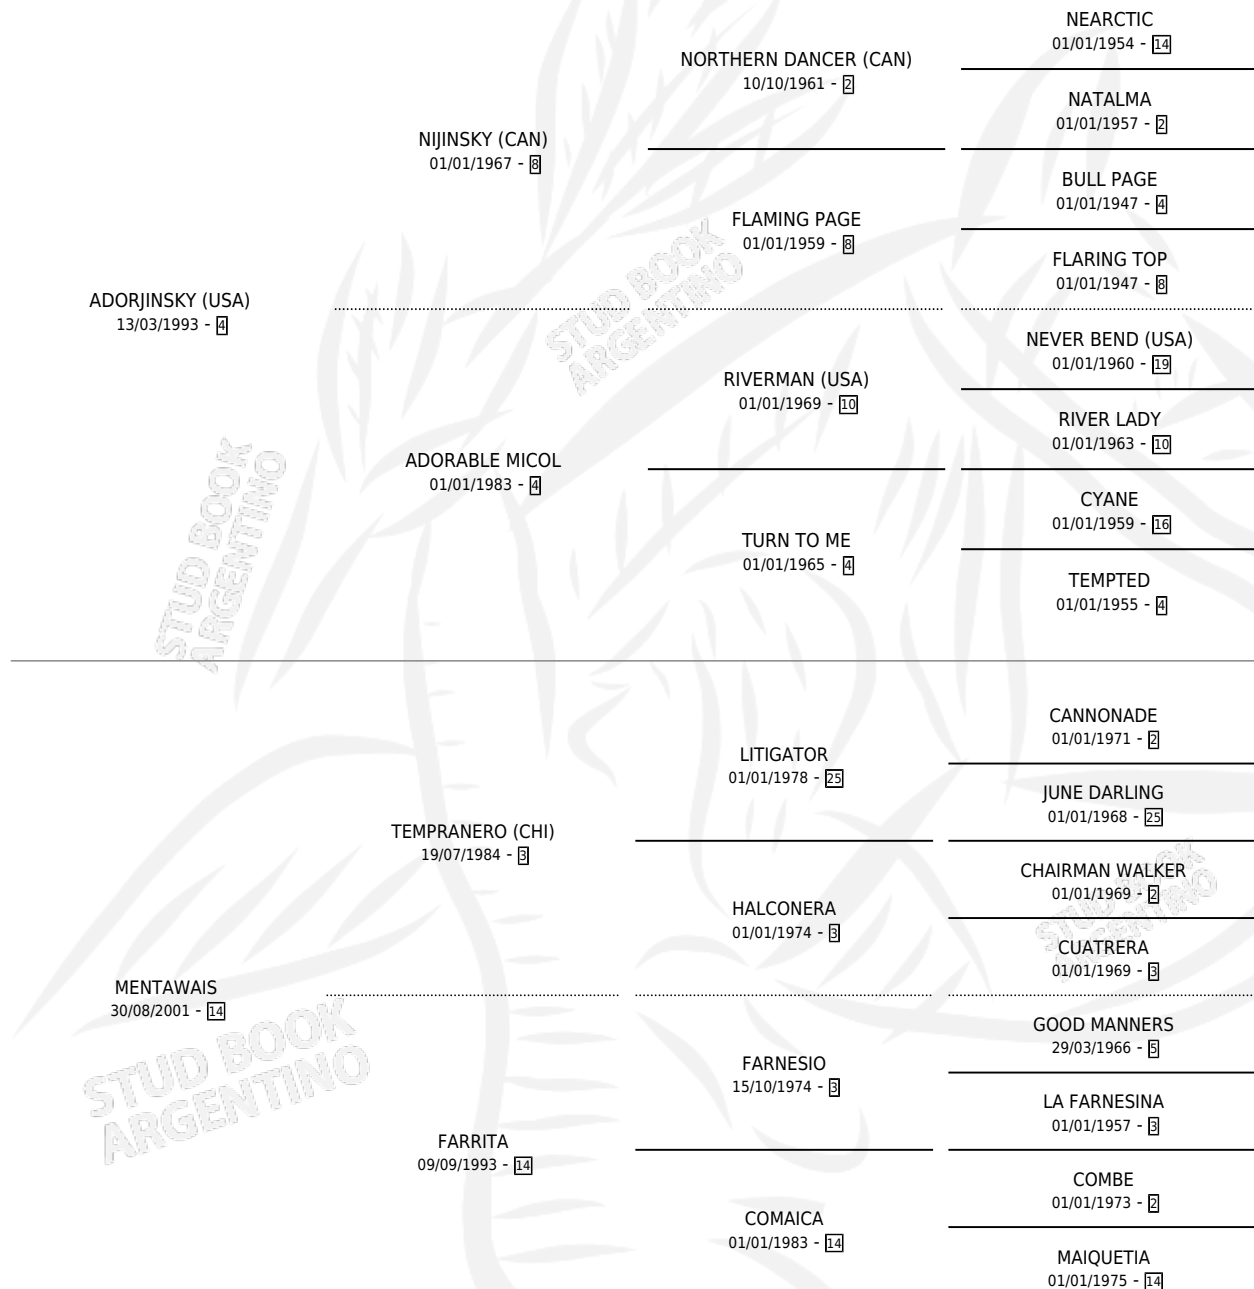

LUCKY SKY

por **ADORJINSKY (USA)** y **MENTAWAIS** por **TEMPRANERO (CHI)**

Argentina · Macho · Zaino · SP · 27/10/2009
Familia 14-f · Volumen 40

ESTADO

TIPIFICACIÓN SANGUÍNEA	X
TIPIFICACIÓN POR ADN	✓
PASAPORTE	✓
IDENTIFICACIÓN POR MICROCHIP	✓
REPRODUCTOR	X

Lugar de nacimiento: M & M
Criador: M & M

PEDIGREE

CAMPAÑA

Solo carreras oficiales de Argentina

POR EDAD

EDAD	CC	1°	2°	3°	4°	5°	NP	CLC	CLG	CLCG1	CLGG1	IMPORTE	GANANCIA / CC
4 AÑOS	1	0	0	0	0	0	1	0	0	0	0	\$0	\$0
TOTALES	1	0	0	0	0	0	1	0	0	0	0	\$0	\$0
%		0.0%	0.0%	0.0%	0.0%	0.0%	100%	0.0%	0.0%	0.0%	0.0%		