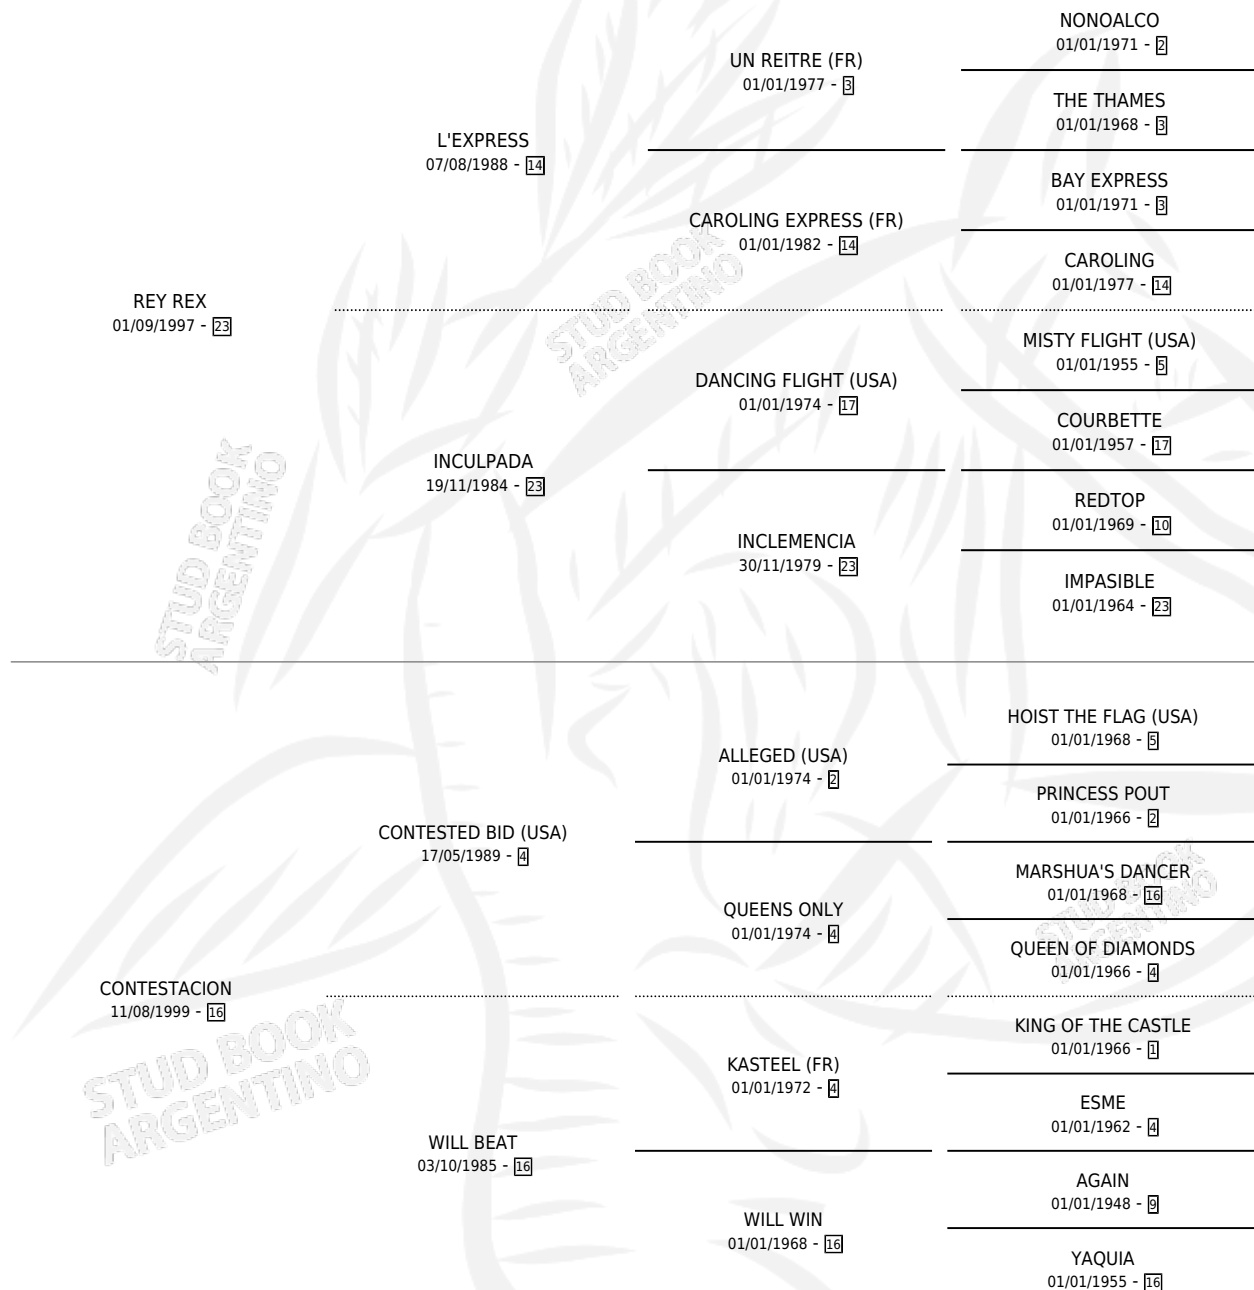

PATRIA REX

por **REY REX** y **CONTESTACION** por **CONTESTED BID (USA)**

Argentina · Hembra · Alazan · SP · 10/10/2009
Familia 16-h · Volumen 40

ESTADO

TIPIFICACIÓN SANGUÍNEA	X
TIPIFICACIÓN POR ADN	✓
PASAPORTE	✓
IDENTIFICACIÓN POR MICROCHIP	✓
REPRODUCTOR	✓

Lugar de nacimiento: Semper Fidelis
Criador: Sin dato

~

HIJOS

	MACHOS	HEMBRAS
2 NACIERON	0	2
SIN ACTUACIONES		

PEDIGREE

CAMPAÑA

Solo carreras oficiales de Argentina

POR EDAD