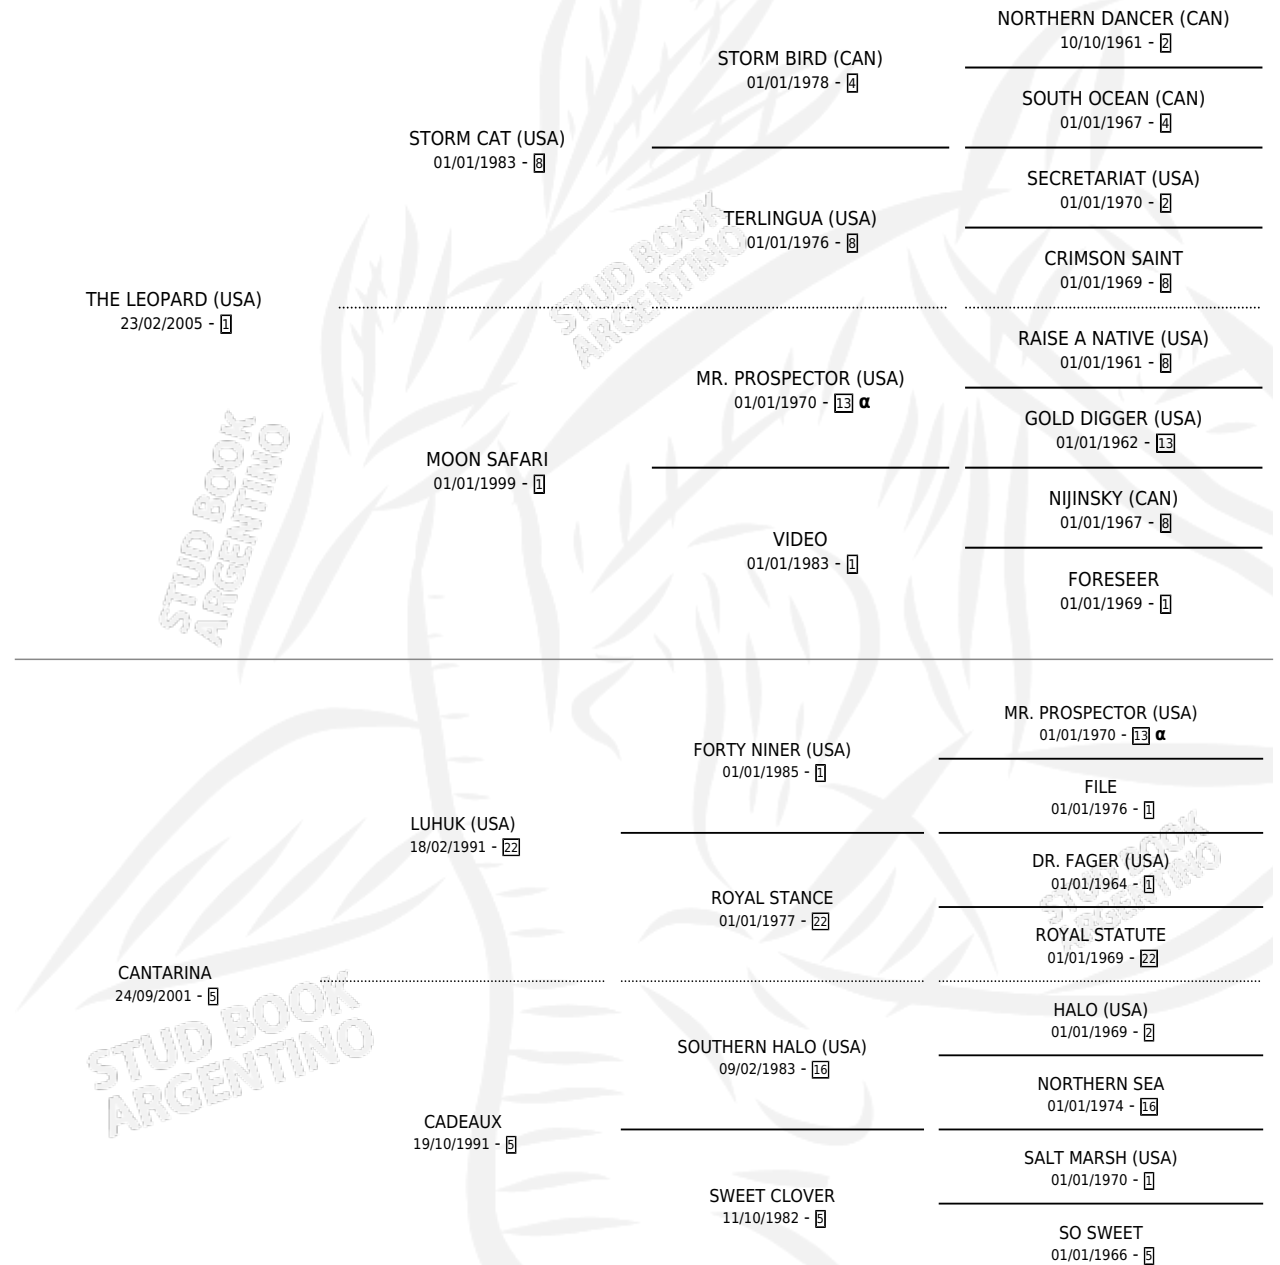

CANTURREO

por THE LEOPARD (USA) y CANTARINA por LUHUK (USA)

Argentina · Macho · Alazan · SP · 13/10/2009
Familia 5-c · Volumen 40

ESTADO

TIPIFICACIÓN SANGUÍNEA	X
TIPIFICACIÓN POR ADN	✓
PASAPORTE	✓
IDENTIFICACIÓN POR MICROCHIP	✓
REPRODUCTOR	X

Lugar de nacimiento: La Quebrada

Criador: La Quebrada

PEDIGREE

INBREEDING : α