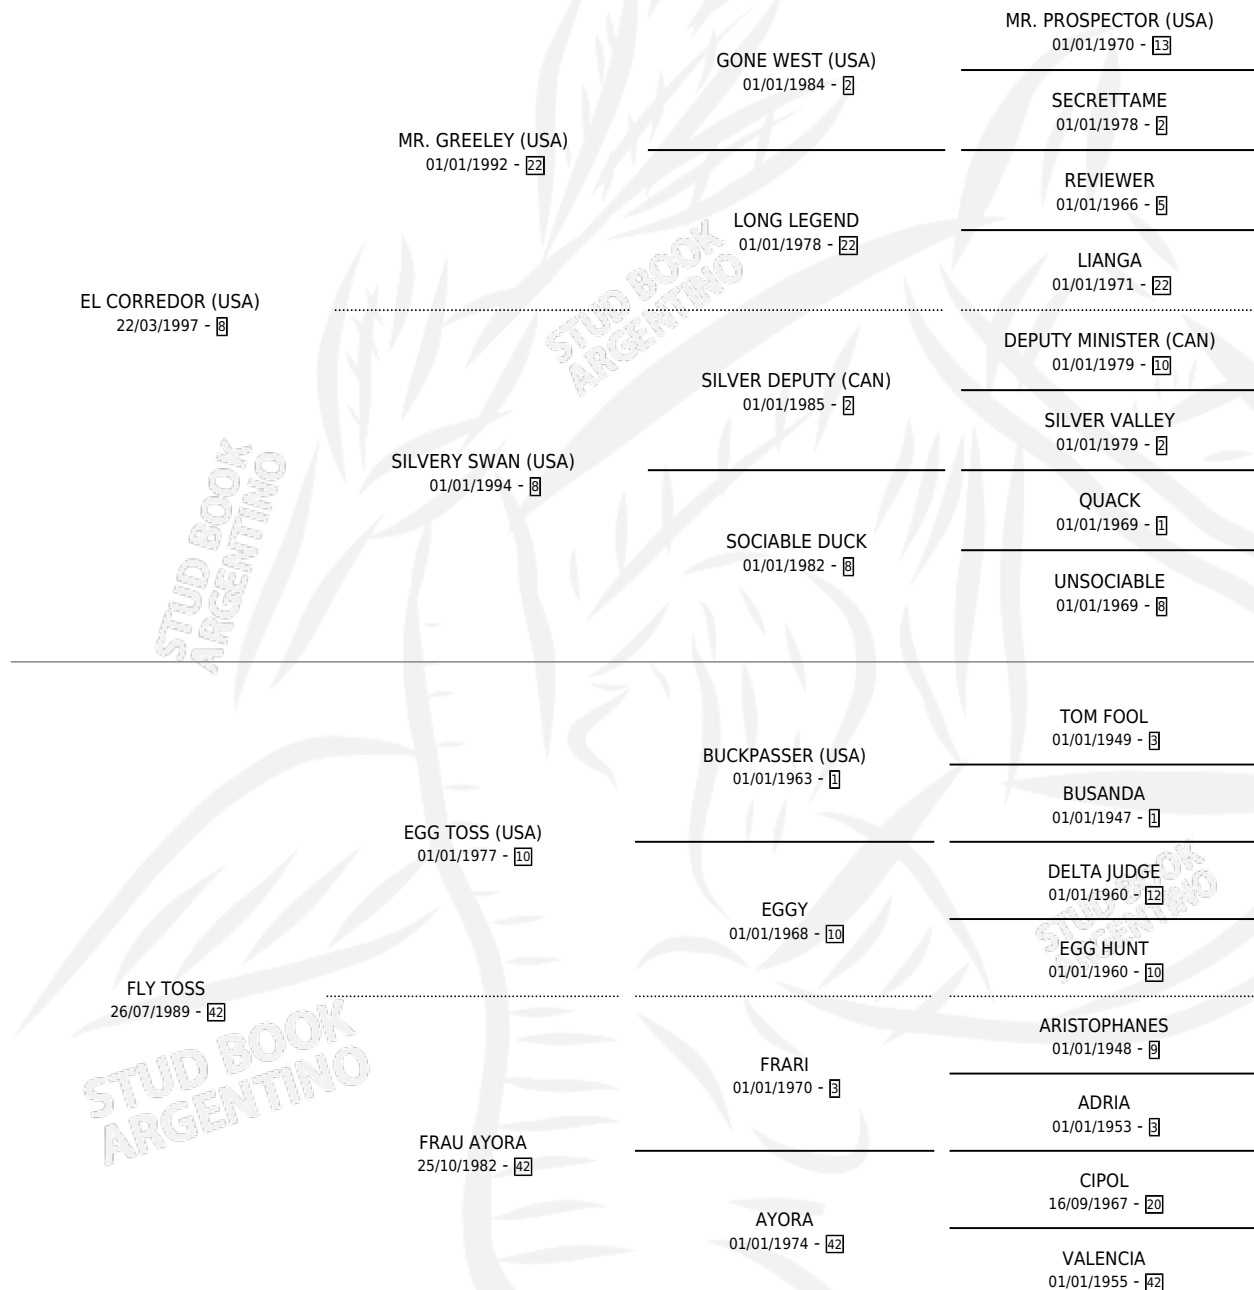

FULANA DE TAL

por **EL CORREDOR (USA)** y **FLY TOSS** por **EGG TOSS (USA)**

Argentina · Hembra · Alazan · SP · 14/10/2009
Familia 42 · Volumen 40

ESTADO

TIPIFICACIÓN SANGUÍNEA	X
TIPIFICACIÓN POR ADN	✓
PASAPORTE	✓
IDENTIFICACIÓN POR MICROCHIP	✓
REPRODUCTOR	✓

Lugar de nacimiento: La Quebrada
Criador: La Quebrada

~

HIJOS

	MACHOS	HEMBRAS
6 NACIERON	2	4
4 CORRIERON	1	3
3 GANARON	1	2
0 GANADORES CL	0 GANADORES GR	0 GANADORES G1

PEDIGREE

S

mientos 6 / Efectividad 66.67%

PADRILLO	PRODUCTO	CRIADOR	1ER SERVICIO	ÚLTIMO SERVICIO
FIEL AMIGO	AMIGO FULANO (M A, 28/10/2025)	HERNAEZ JOSE MARIA	02/10/2024	22/10/2024
FULANA DE TAL	∅		23/11/2023	23/11/2023
FRESHER	FRES FELIZ (H Z, 03/10/2023)	HERNAEZ JOSE MARIA	18/10/2022	20/10/2022
FRESHER	LA CELITA (H Z, 10/08/2022)	HERNAEZ JOSE MARIA	22/08/2021	24/08/2021
FRESHER	∅		24/12/2020	26/12/2020
CAPTIVATING CAT (USA)	CATIFULA (H A, 27/10/2020)	HERNAEZ JOSE MARIA	09/11/2019	09/11/2019
LUCKY ISLAND	LUKI DE TAL (H A, 22/10/2018)	HERNAEZ JOSE MARIA	21/10/2017	21/10/2017
FRESHER	SANTUCHO (M A, 08/10/2017)	HERNAEZ JOSE MARIA	11/10/2016	13/10/2016
FRESHER	∅		13/10/2015	20/10/2015