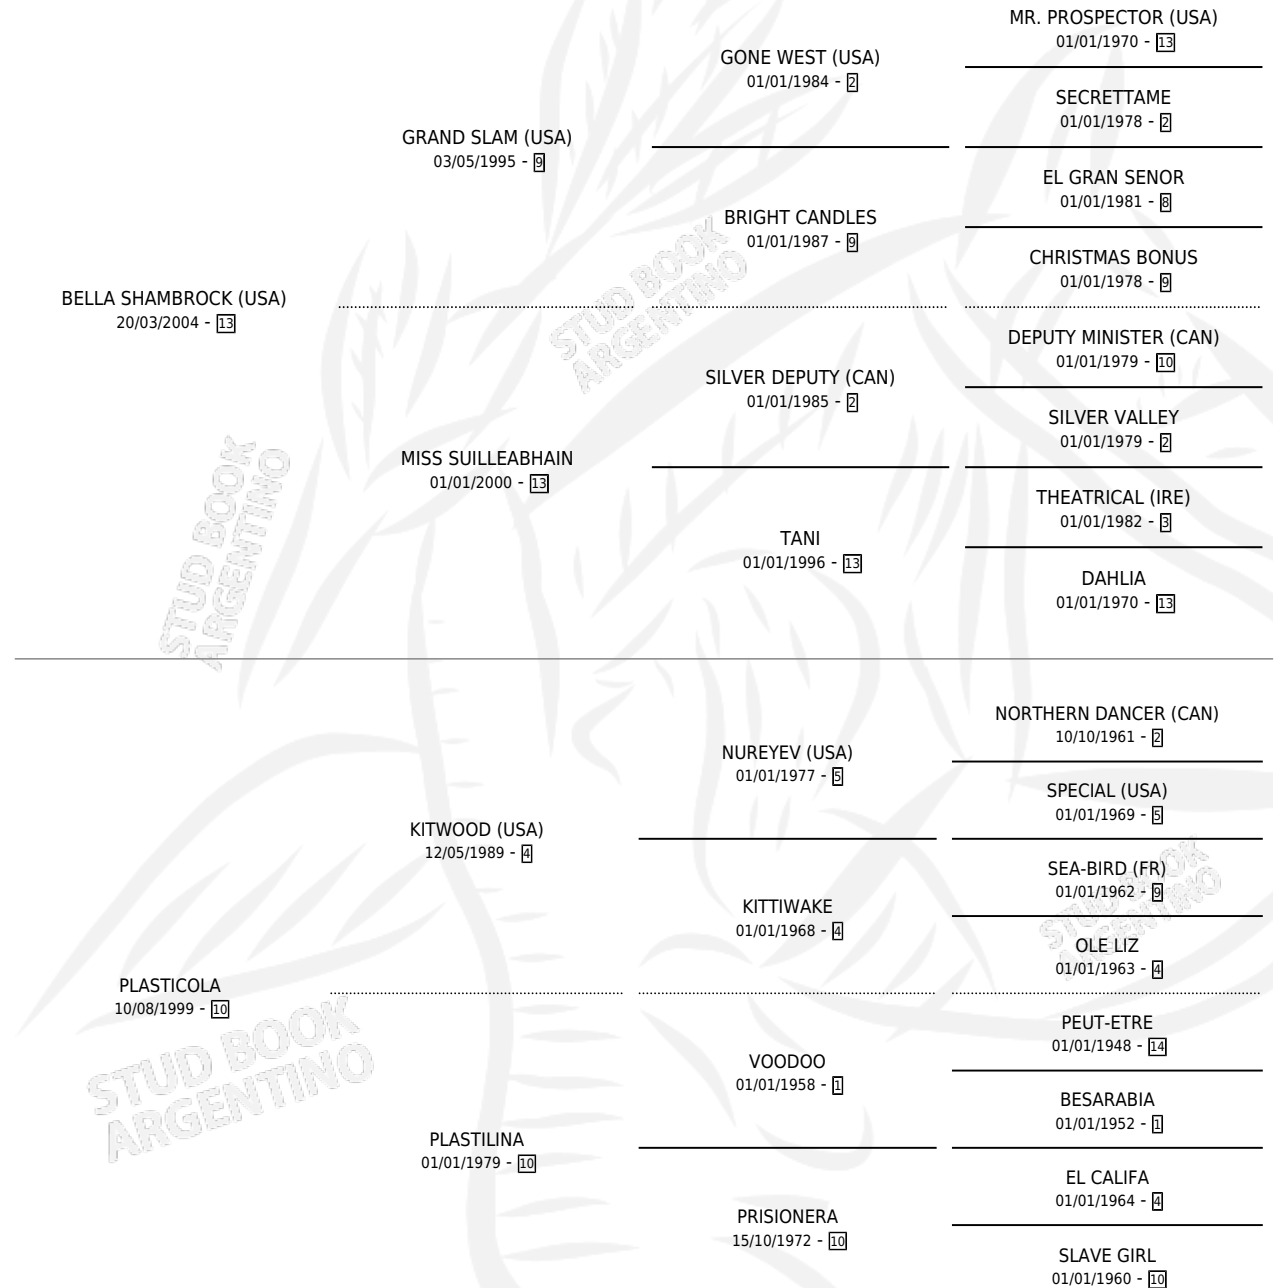

AMIGO ROBERTO

por BELLA SHAMBROCK (USA) y PLASTICOLA por
KITWOOD (USA)

Argentina · Macho · Zaino · SP · 12/10/2009
Familia 10-d · Volumen 40

ESTADO

TIPIFICACIÓN SANGUÍNEA	X
TIPIFICACIÓN POR ADN	✓
PASAPORTE	✓
IDENTIFICACIÓN POR MICROCHIP	✓
REPRODUCTOR	X

Lugar de nacimiento: Don Goyo
Criador: Garcia Ariel Fernando

PEDIGREE

CAMPAÑA

Solo carreras oficiales de Argentina

POR EDAD

EDAD	CC	1°	2°	3°	4°	5°	NP	CLC	CLG	CLCG1	CLGG1	IMPORTE	GANANCIA / CC
3 AÑOS	1	0	0	0	0	0	1	0	0	0	0	\$0	\$0
5 AÑOS	2	0	0	0	1	0	1	0	0	0	0	\$1,586	\$793
TOTALES	3	0	0	0	1	0	2	0	0	0	0	\$1,586	\$529
%		0.0%	0.0%	0.0%	33.3%	0.0%	66.7%	0.0%	0.0%	0.0%	0.0%		