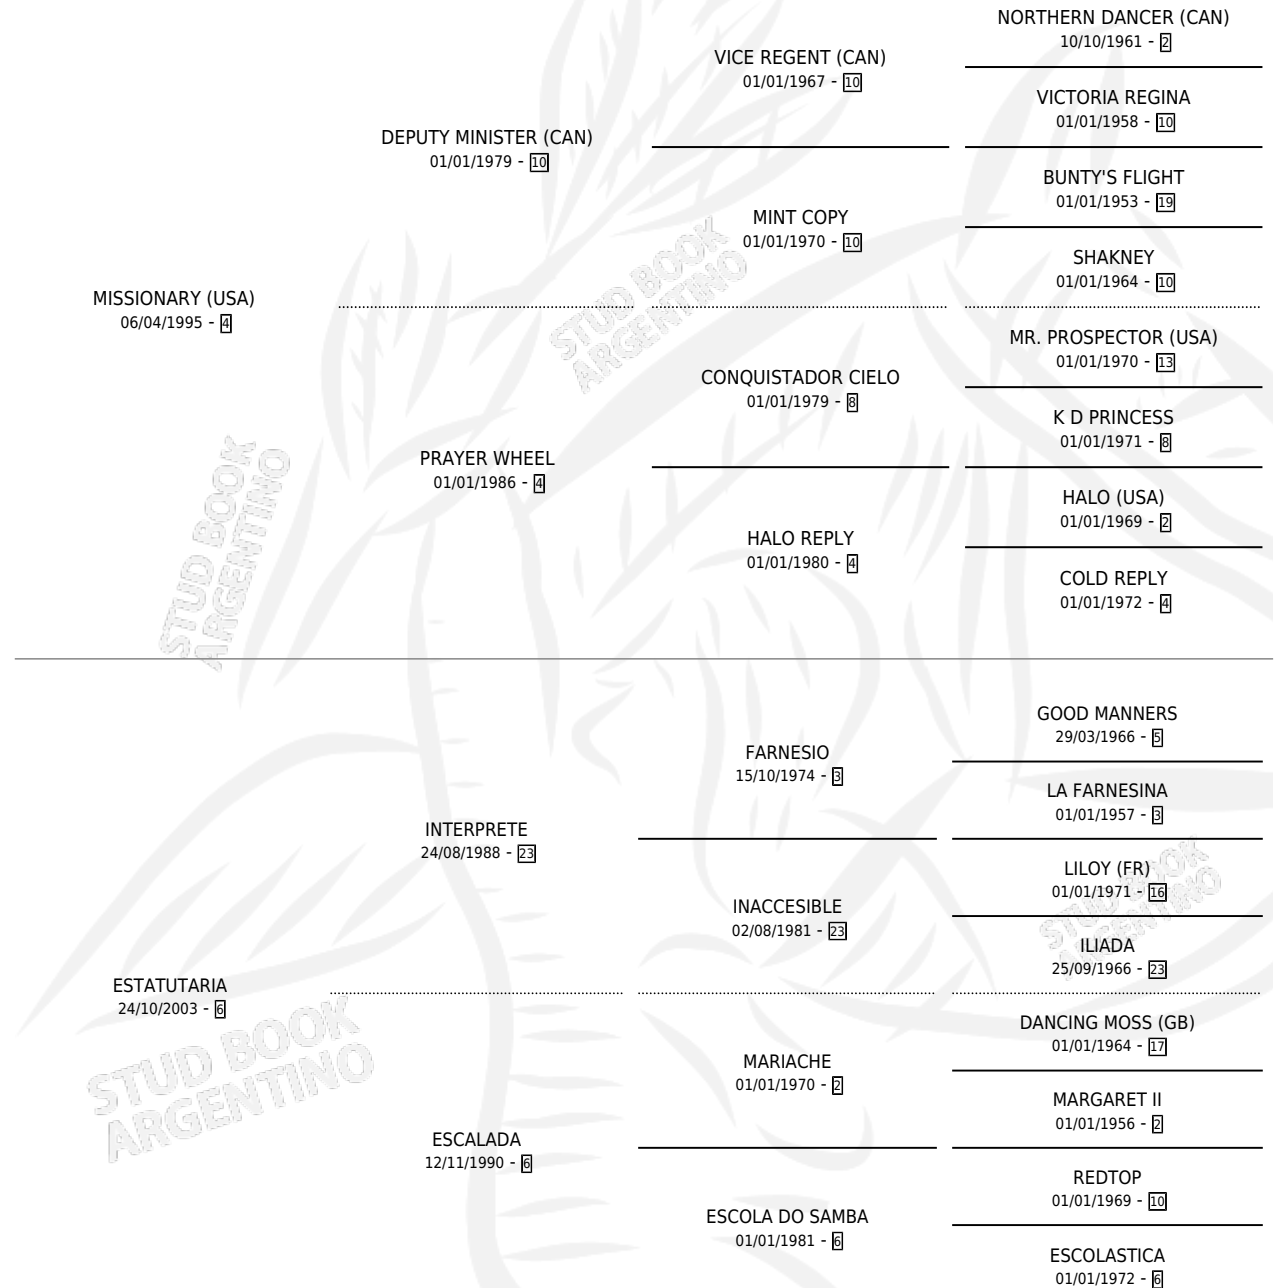

CAZADOR LETAL

por MISSIONARY (USA) y ESTATUTARIA por INTERPRETE

Argentina · Macho · Zaino · SP · 28/10/2009
Familia 6-f · Volumen 40

ESTADO

TIPIFICACIÓN SANGUÍNEA	X
TIPIFICACIÓN POR ADN	X
PASAPORTE	X
IDENTIFICACIÓN POR MICROCHIP	X
REPRODUCTOR	X

Lugar de nacimiento: Don Goyo

Criador: Garcia Ariel Fernando, Santangelo Osvaldo
Horacio y Makimoto Lidia Griselda

PEDIGREE