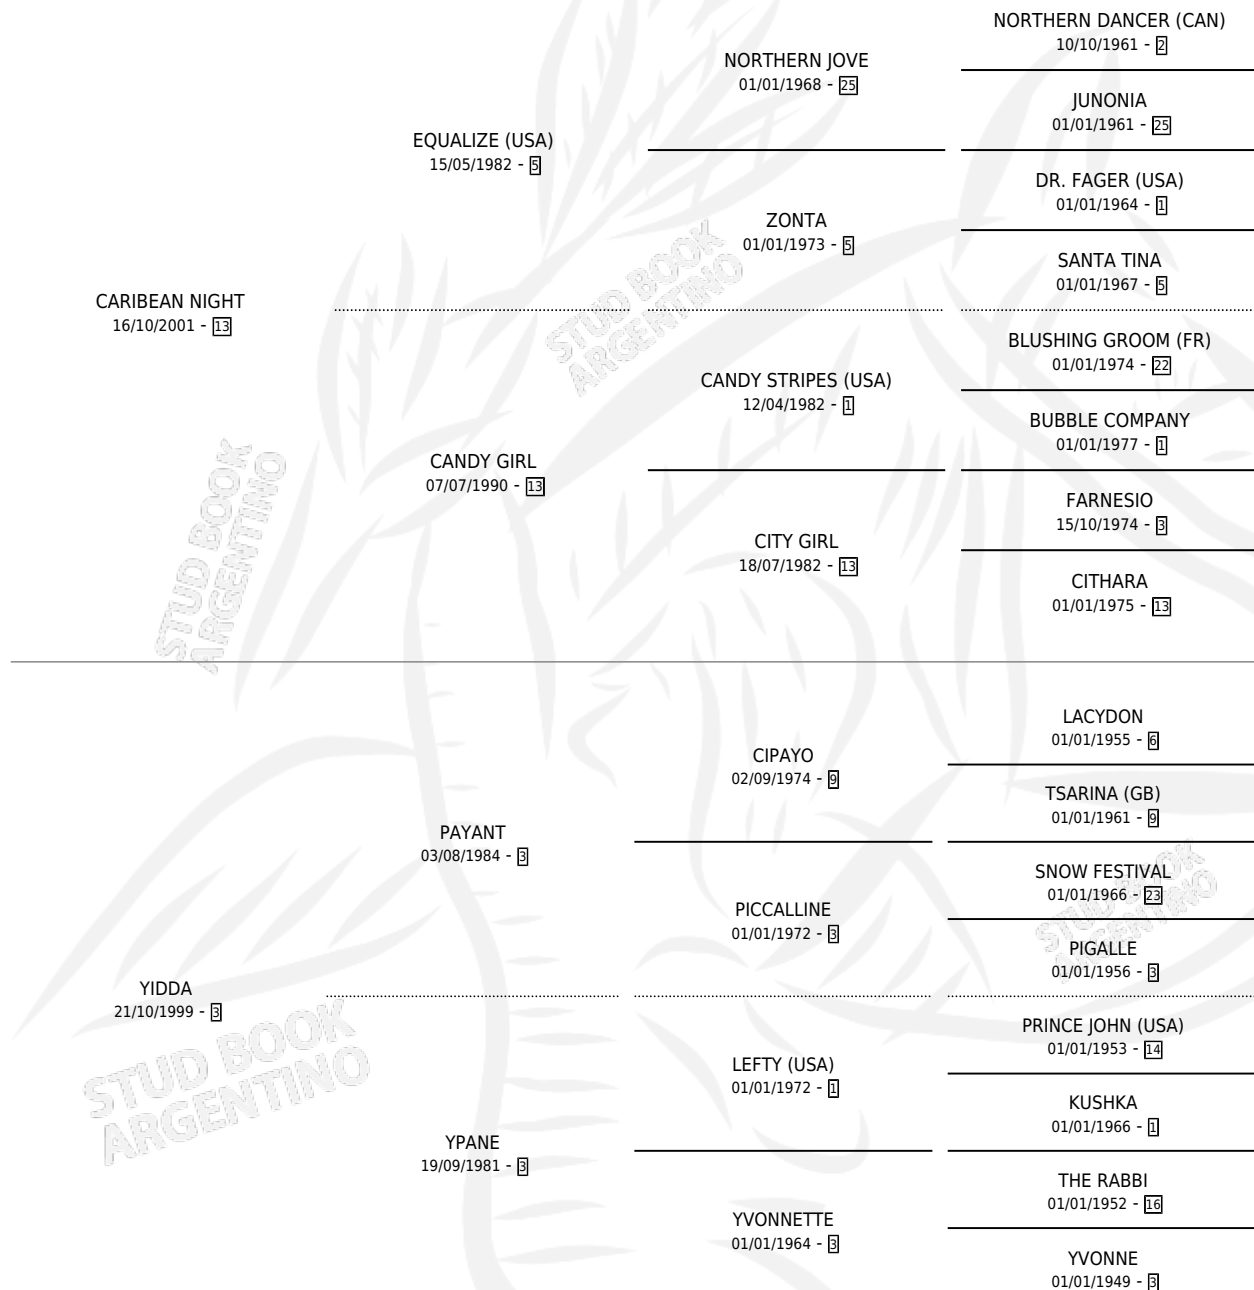

IMPARABLE NIGHT

por **CARIBEAN NIGHT** y **YIDDA** por **PAYANT**

Argentina · Hembra · Tordillo · SP · 17/10/2009
Familia 3 · Volumen 40

ESTADO

TIPIFICACIÓN SANGUÍNEA	X
TIPIFICACIÓN POR ADN	✓
PASAPORTE	✓
IDENTIFICACIÓN POR MICROCHIP	✓
REPRODUCTOR	✓

Lugar de nacimiento: Los Educaditos
Criador: Pellegatta Roberto

~

HIJOS

	MACHOS	HEMBRAS
2 NACIERON	1	1
1 CORRIERON	1	0
1 GANARON	1	0
0 GANADORES CL	0 GANADORES GR	0 GANADORES G1

PEDIGREE

CAMPAÑA

Solo carreras oficiales de Argentina

Placés en La Plata en 5 carreras disputadas.

POR DISTANCIA

HIPODROMO	CC	1°	2°	3°	4°	5°	NP	CLC	CLG	CLCG1	CLGG1	IMPORTE
PALERMO	1	0	0	0	0	0	1	0	0	0	0	\$0
1200 MTS	1	0	0	0	0	0	1	0	0	0	0	\$0
LA PLATA	4	0	1	0	1	1	1	0	0	0	0	\$22,620
1000 MTS	2	0	1	0	0	0	1	0	0	0	0	\$14,790
1200 MTS	1	0	0	0	0	1	0	0	0	0	0	\$3,480
1100 MTS	1	0	0	0	1	0	0	0	0	0	0	\$4,350