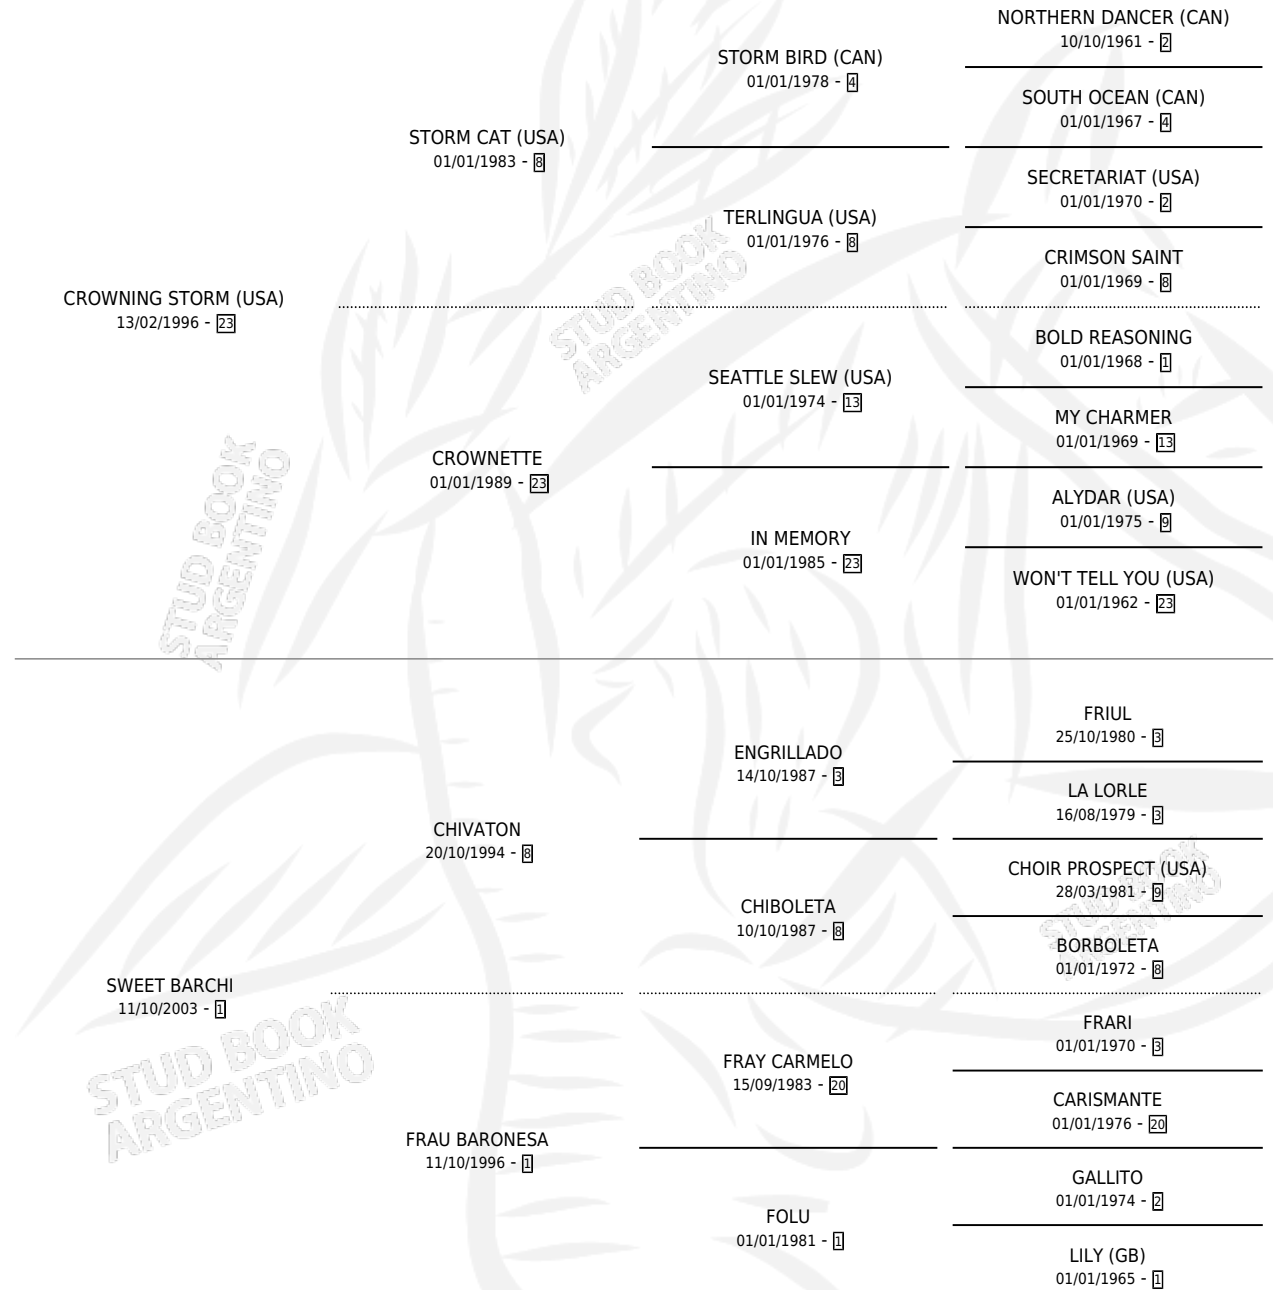

LA MAYORQUINA

por **CROWNING STORM (USA)** y **SWEET BARCHI** por **CHIVATON**

Argentina · Hembra · Zaino · SP · 10/10/2009
Familia 1-e · Volumen 40

ESTADO

TIPIFICACIÓN SANGUÍNEA	X
TIPIFICACIÓN POR ADN	✓
PASAPORTE	✓
IDENTIFICACIÓN POR MICROCHIP	✓
REPRODUCTOR	✓

Lugar de nacimiento: Campo particular
Criador: Sin dato

~

HIJOS

	MACHOS	HEMBRAS
4 NACIERON	4	0
1 CORRIERON	1	0

SIN ACTUACIONES

PEDIGREE

CAMPAÑA

Solo carreras oficiales de Argentina