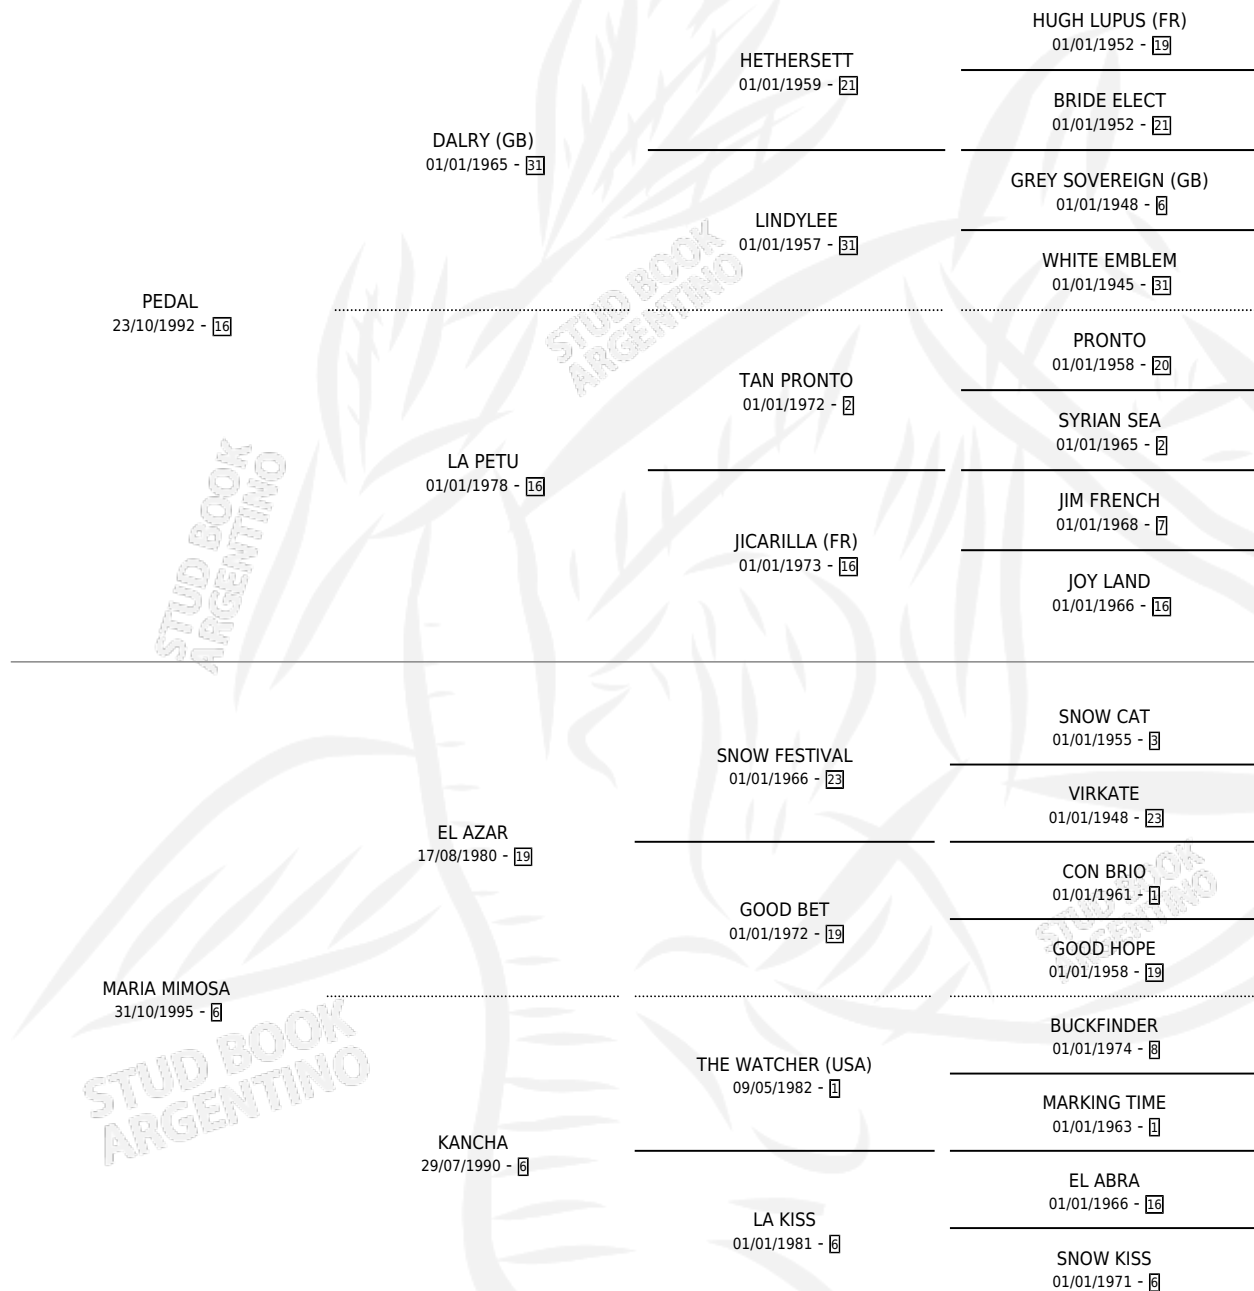

MARIUSKA

por PEDAL y MARIA MIMOSA por EL AZAR

Argentina · Hembra · Zaino · SP · 16/10/2009
Familia 6-f · Volumen 40

ESTADO

TIPIFICACIÓN SANGUÍNEA	X
TIPIFICACIÓN POR ADN	X
PASAPORTE	X
IDENTIFICACIÓN POR MICROCHIP	X
REPRODUCTOR	X

Lugar de nacimiento: Carai Tuya

Criador: Sin dato

PEDIGREE

MARIUSKA

Datos oficiales del Stud Book Argentino

Documento generado el 10/05/2026

studbook.org.ar