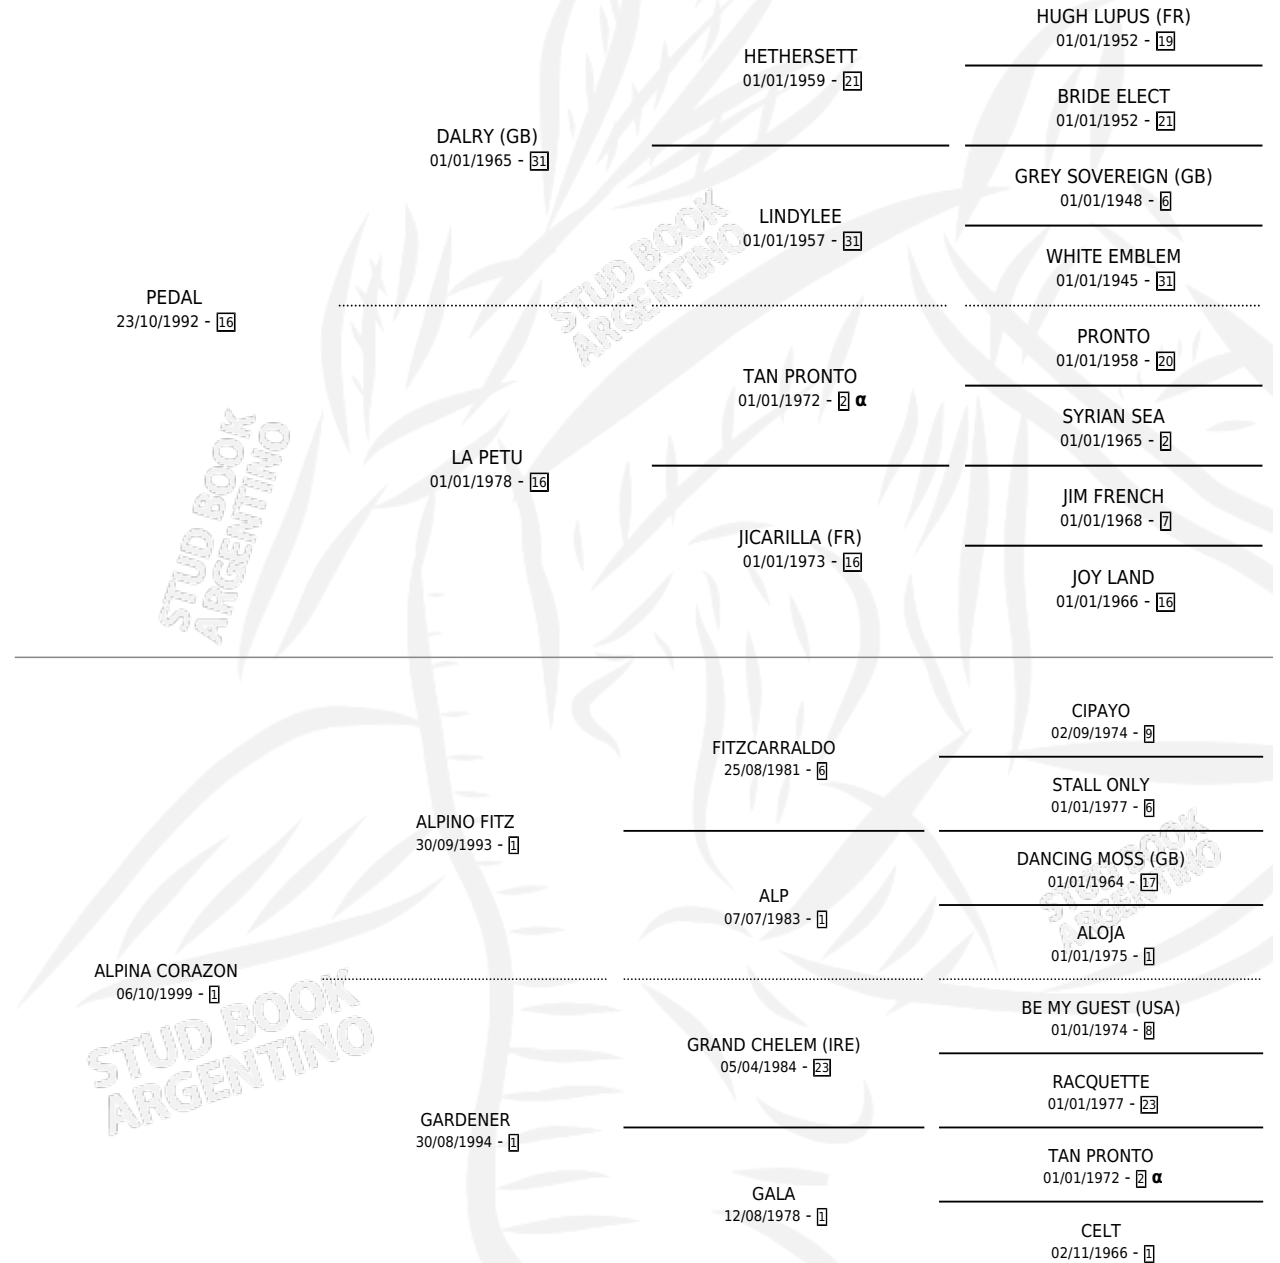

CORAZON ALPINO

por PEDAL y ALPINA CORAZON por ALPINO FITZ

Argentina · Macho · Zaino · SP · 11/10/2009
Familia 1-e · Volumen 40

ESTADO

TIPIFICACIÓN SANGUÍNEA	X
TIPIFICACIÓN POR ADN	X
PASAPORTE	X
IDENTIFICACIÓN POR MICROCHIP	X
REPRODUCTOR	X

Lugar de nacimiento: Carai Tuya
Criador: Sin dato

PEDIGREE

INBREEDING : α

CORAZON ALPINO

Datos oficiales del Stud Book Argentino

Documento generado el 14/05/2026

studbook.org.ar