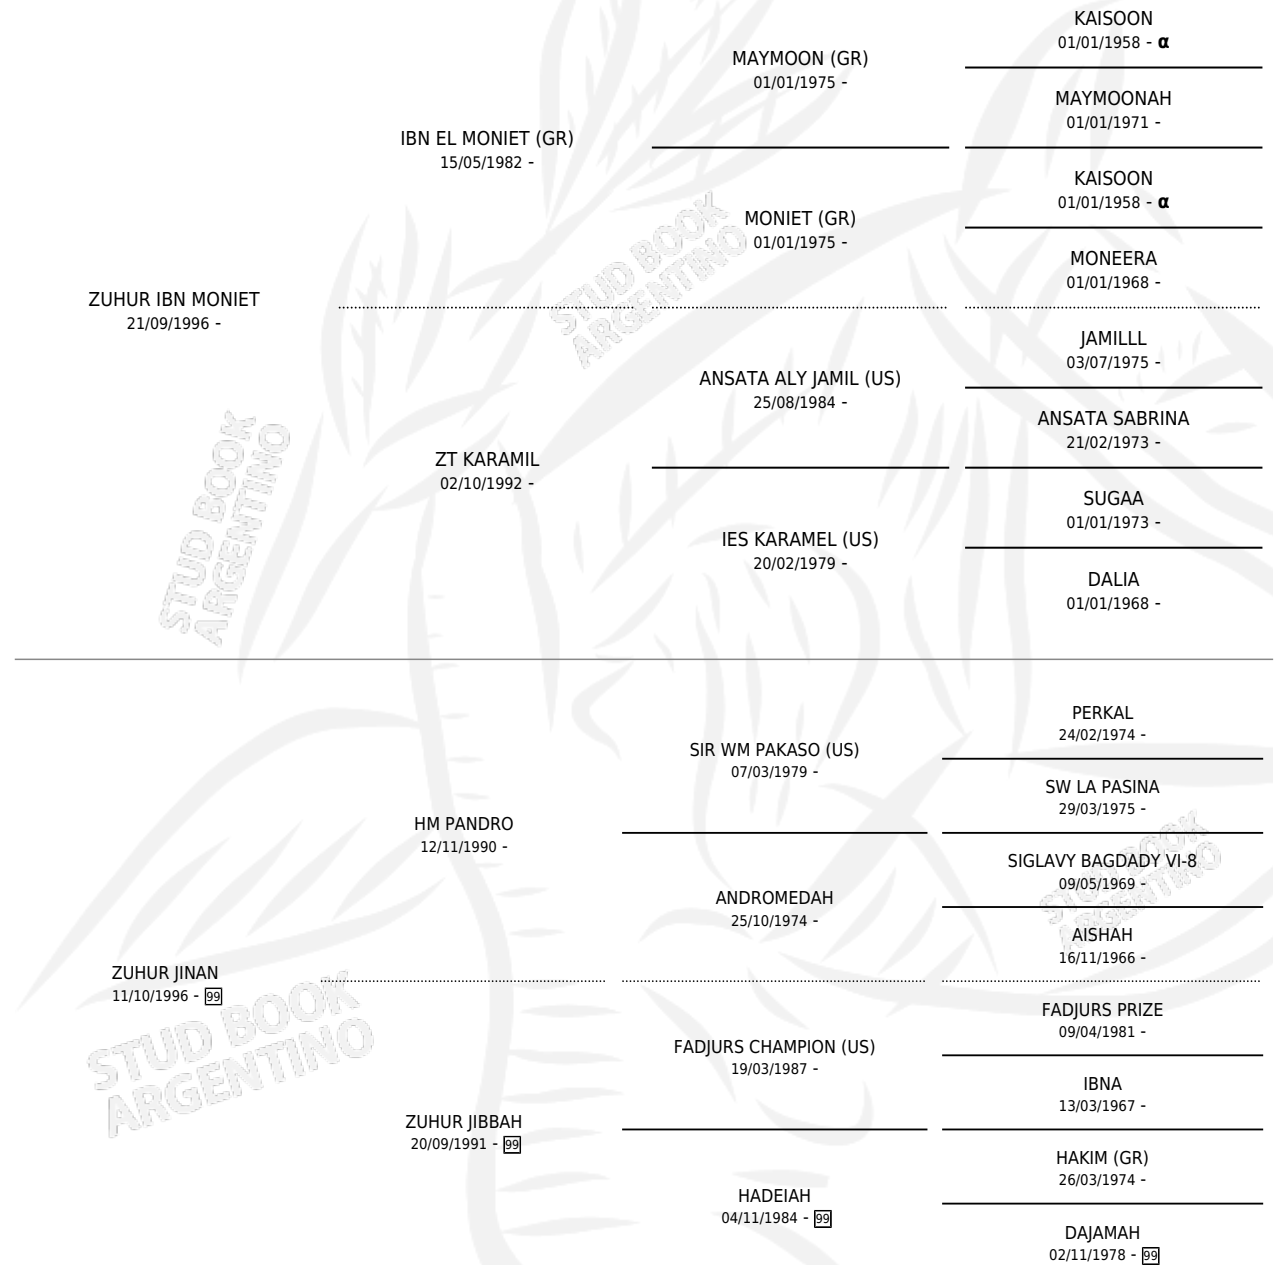

ATITLAN RV

por ZUHUR IBN MONIET y ZUHUR JINAN por HM PANDRO

Argentina · Macho · Zaino o Tordillo · AP · 12/11/2009
Familia 99 · Volumen 40

ESTADO

TIPIFICACIÓN SANGUÍNEA	X
TIPIFICACIÓN POR ADN	X
PASAPORTE	X
IDENTIFICACIÓN POR MICROCHIP	X
REPRODUCTOR	X

Lugar de nacimiento: El Remanso de Corrientes

Criador: Sin dato

PEDIGREE

INBREEDING : α

ATITLAN RV

Datos oficiales del Stud Book Argentino

Documento generado el 10/06/2026

studbook.org.ar