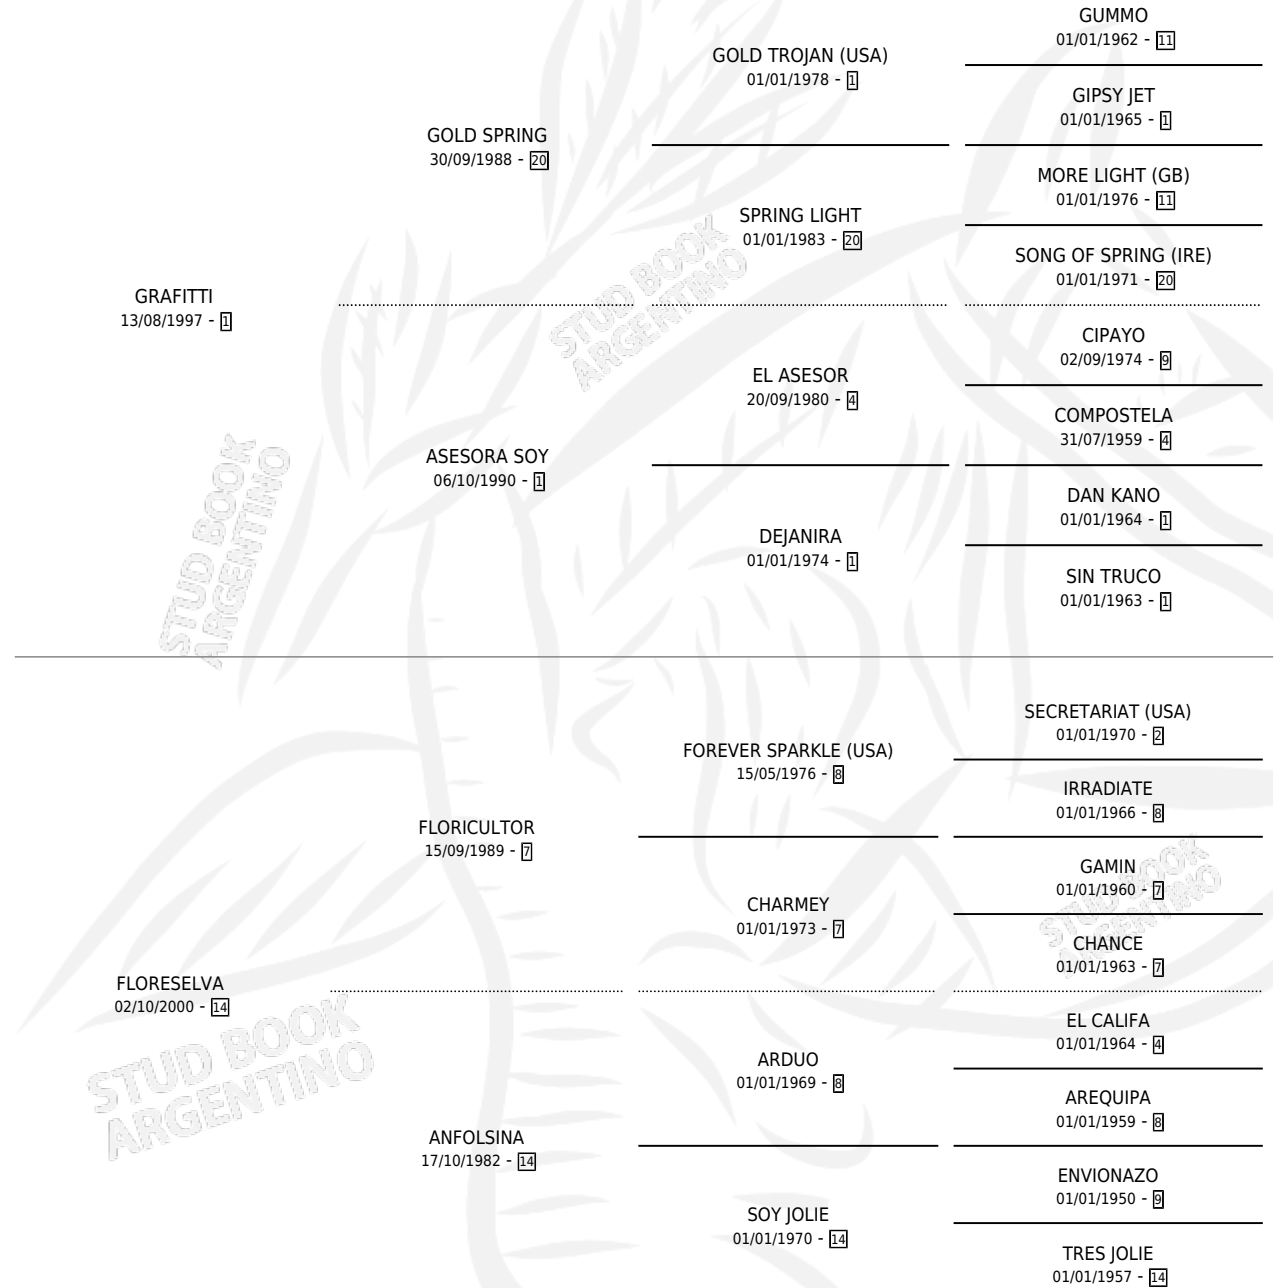

# SOY FLORICULTOR

por GRAFITTI y FLORESELVA por FLORICULTOR

Argentina · Macho · Tordillo · SP · 22/10/2009  
Familia 14 · Volumen 40

## ESTADO

TIPIFICACIÓN SANGUÍNEA	X
TIPIFICACIÓN POR ADN	✓
PASAPORTE	X
IDENTIFICACIÓN POR MICROCHIP	✓
REPRODUCTOR	X

**Lugar de nacimiento:** Las Dos H

**Criador:** Las Dos H

## PEDIGREE