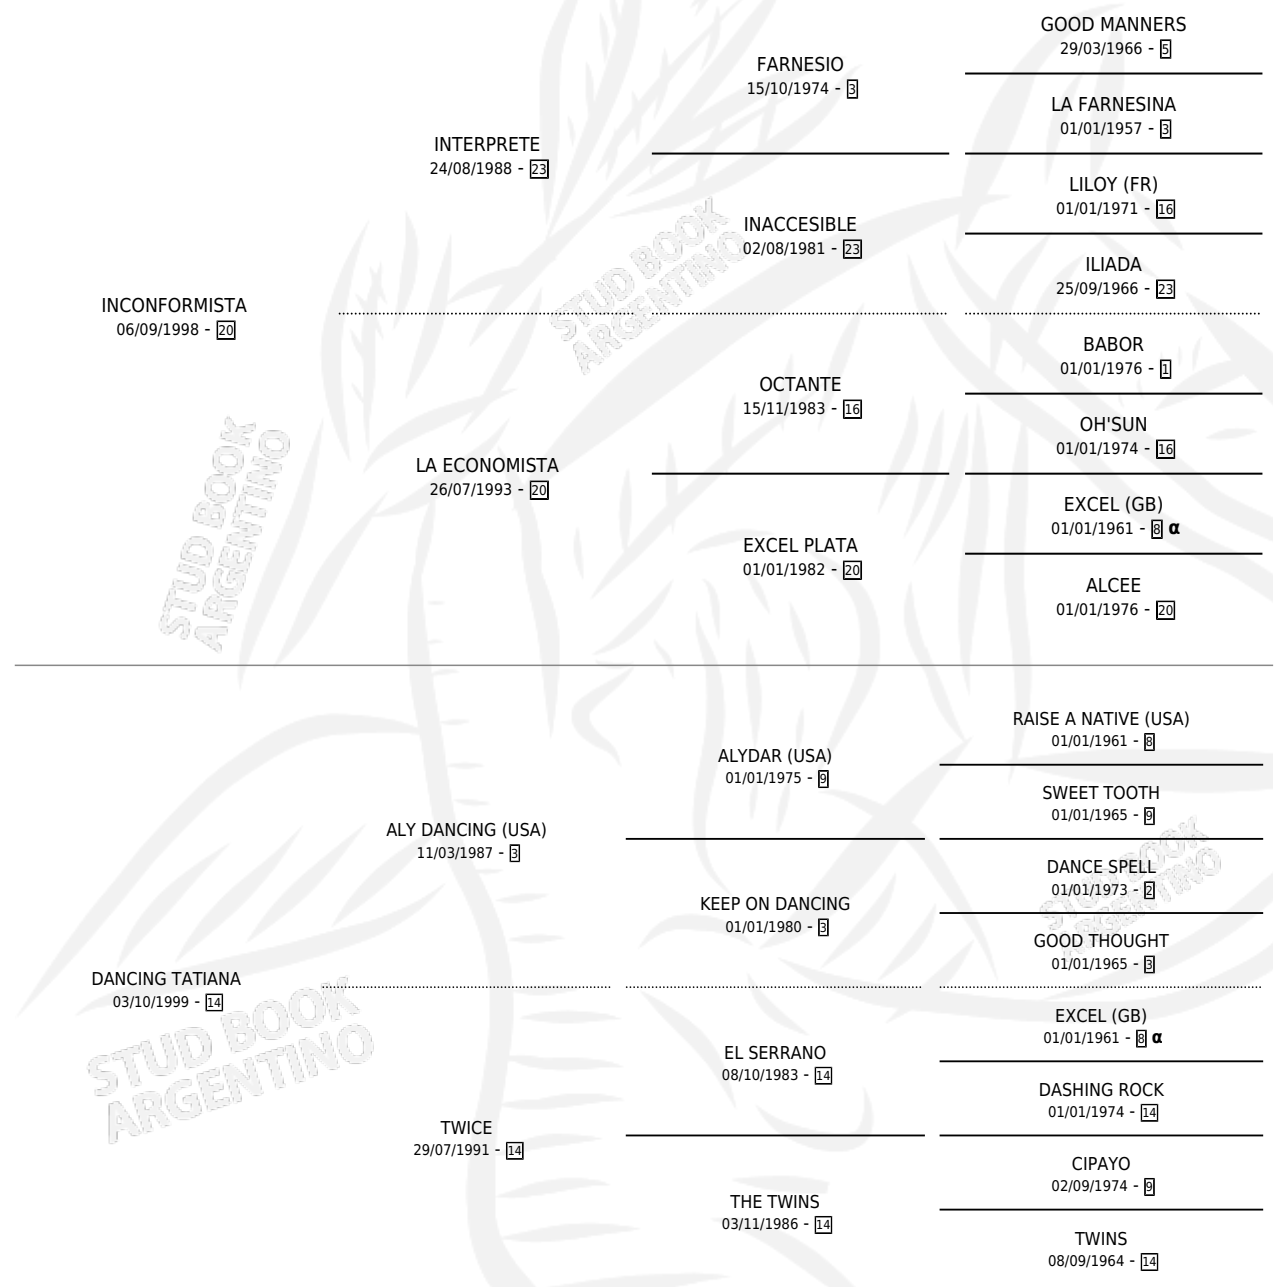

# IMPENSADA

por **INCONFORMISTA** y **DANCING TATIANA** por **ALY DANCING (USA)**

Argentina · Hembra · Zaino · SP · 24/10/2009  
Familia 14-c · Volumen 40

## ESTADO

TIPIFICACIÓN SANGUÍNEA	X
TIPIFICACIÓN POR ADN	✓
PASAPORTE	X
IDENTIFICACIÓN POR MICROCHIP	✓
REPRODUCTOR	X

**Lugar de nacimiento:** Las Dos H

**Criador:** Las Dos H

## PEDIGREE

INBREEDING :  $\alpha$