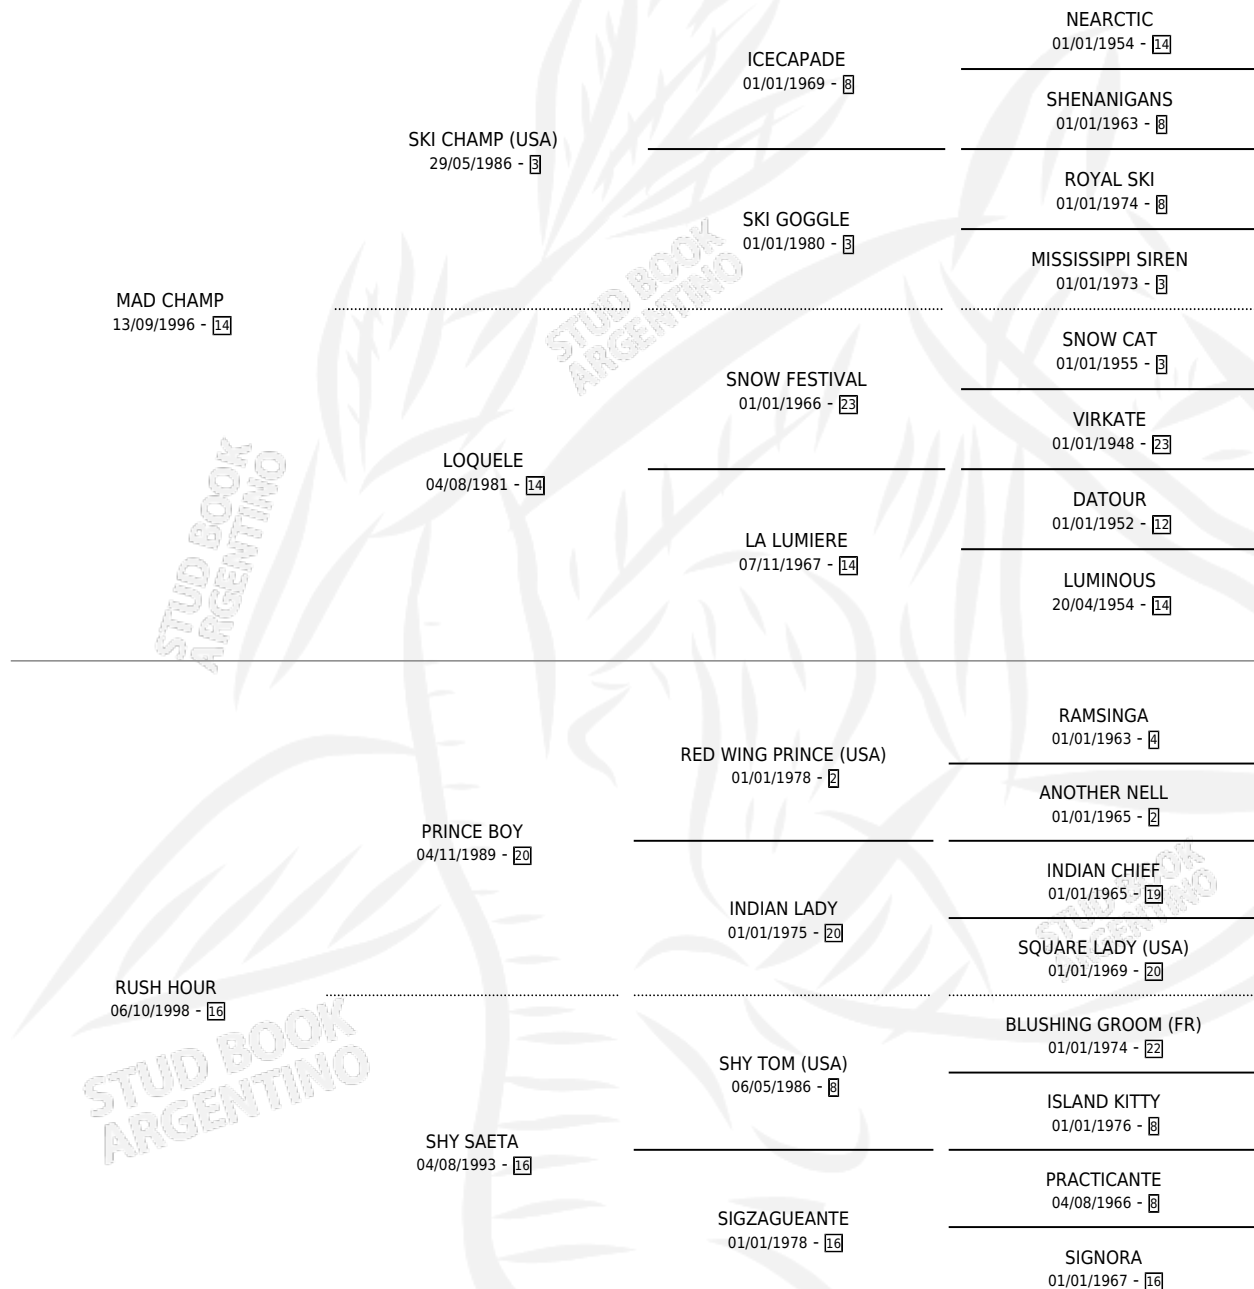

HOUR CHAMP

por MAD CHAMP y RUSH HOUR por PRINCE BOY

Argentina · Hembra · Tordillo · SP · 04/11/2009
Familia 16-e · Volumen 40

ESTADO

TIPIFICACIÓN SANGUÍNEA	X
TIPIFICACIÓN POR ADN	✓
PASAPORTE	✓
IDENTIFICACIÓN POR MICROCHIP	✓
REPRODUCTOR	✓

Lugar de nacimiento: El Tala
Criador: Vitullo Juan Carlos

~

HIJOS

	MACHOS	HEMBRAS
2 NACIERON	1	1

SIN ACTUACIONES

PEDIGREE