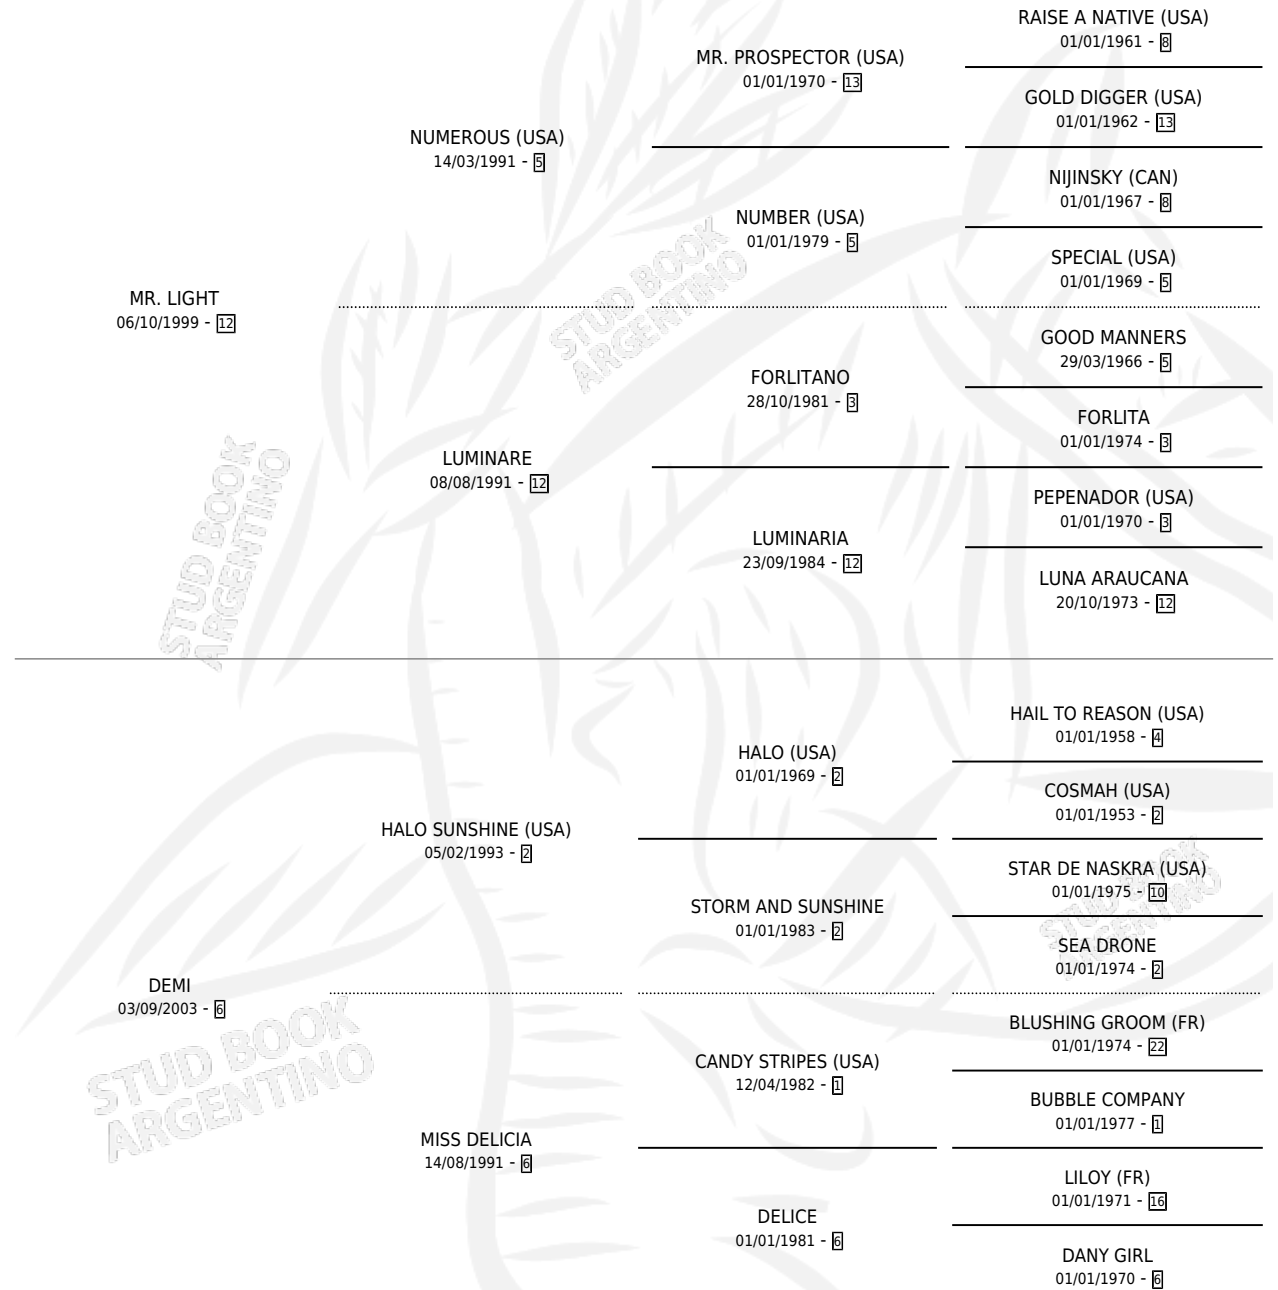

CON VENTO

por MR. LIGHT y DEMI por HALO SUNSHINE (USA)

Argentina · Macho · Alazan · SP · 22/10/2009
Familia 6-a · Volumen 40

ESTADO

TIPIFICACIÓN SANGUÍNEA	X
TIPIFICACIÓN POR ADN	✓
PASAPORTE	X
IDENTIFICACIÓN POR MICROCHIP	✓
REPRODUCTOR	X

Lugar de nacimiento: La Numancia

Criador: El Turf

PEDIGREE

CON VENTO

Datos oficiales del Stud Book Argentino

Documento generado el 26/04/2026

studbook.org.ar