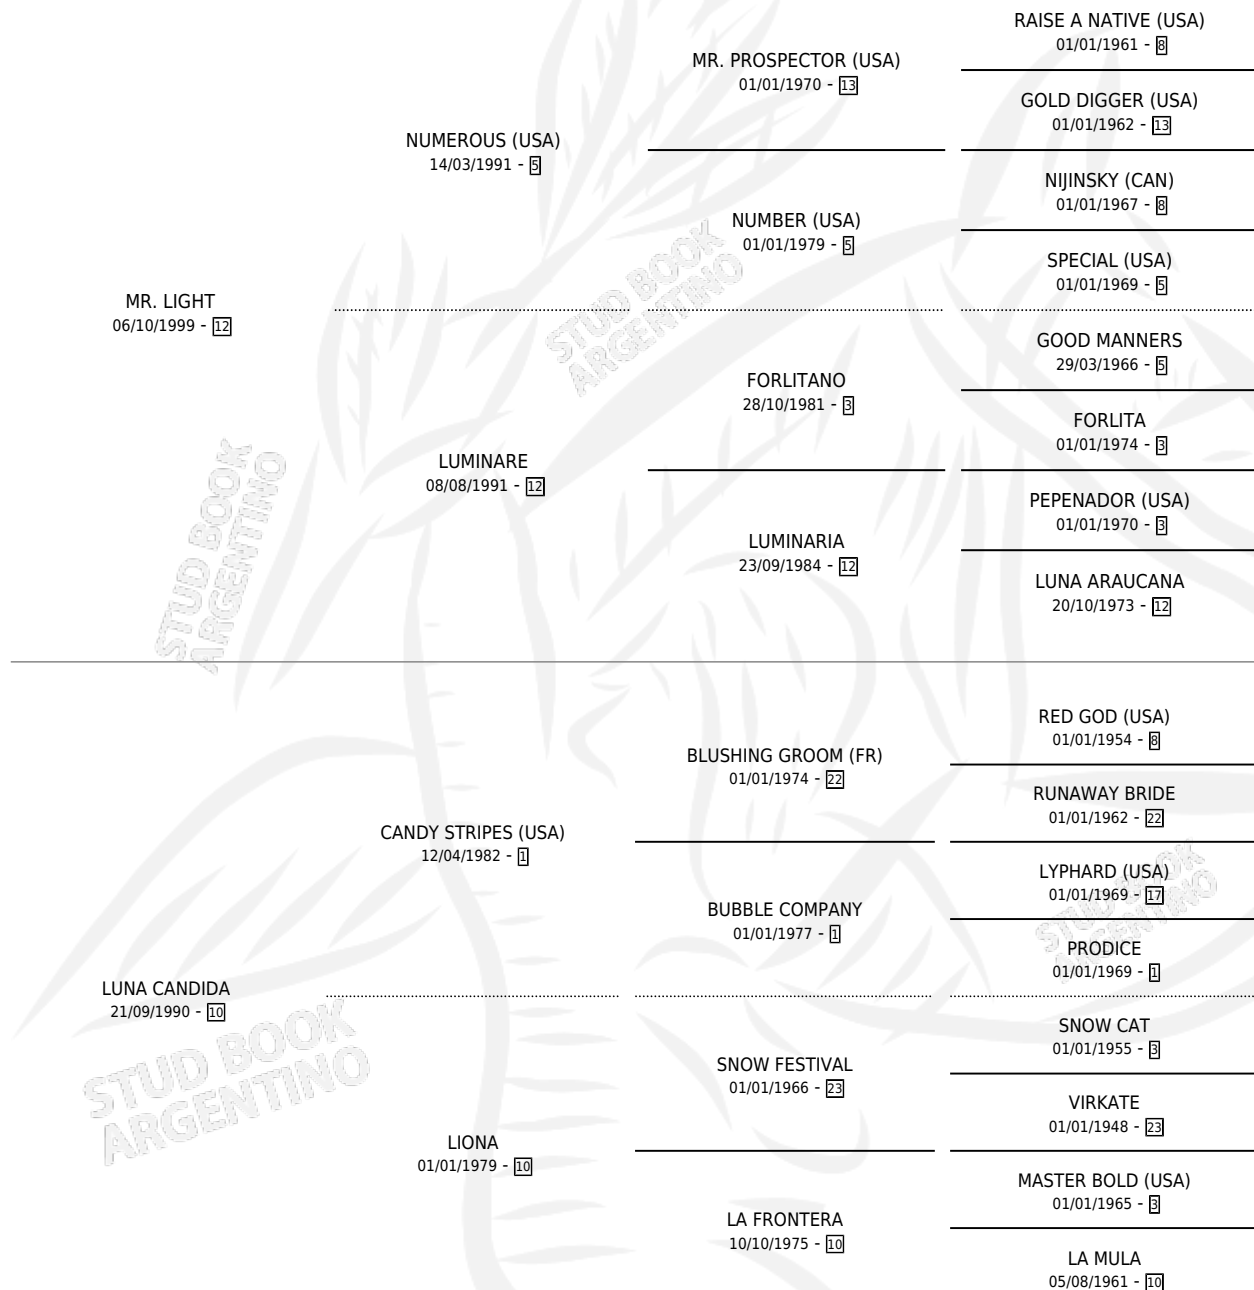

LUNA CALMA

por **MR. LIGHT** y **LUNA CANDIDA** por **CANDY STRIPES**
(USA)

Argentina · Hembra · Zaino · SP · 02/11/2009
Familia 10-a · Volumen 40

ESTADO

TIPIFICACIÓN SANGUÍNEA	X
TIPIFICACIÓN POR ADN	✓
PASAPORTE	✓
IDENTIFICACIÓN POR MICROCHIP	✓
REPRODUCTOR	✓

Lugar de nacimiento: La Numancia
Criador: Graells Nelson Antonio

~

HIJOS

	MACHOS	HEMBRAS
2 NACIERON	0	2
1 CORRIERON	0	1

SIN ACTUACIONES

PEDIGREE