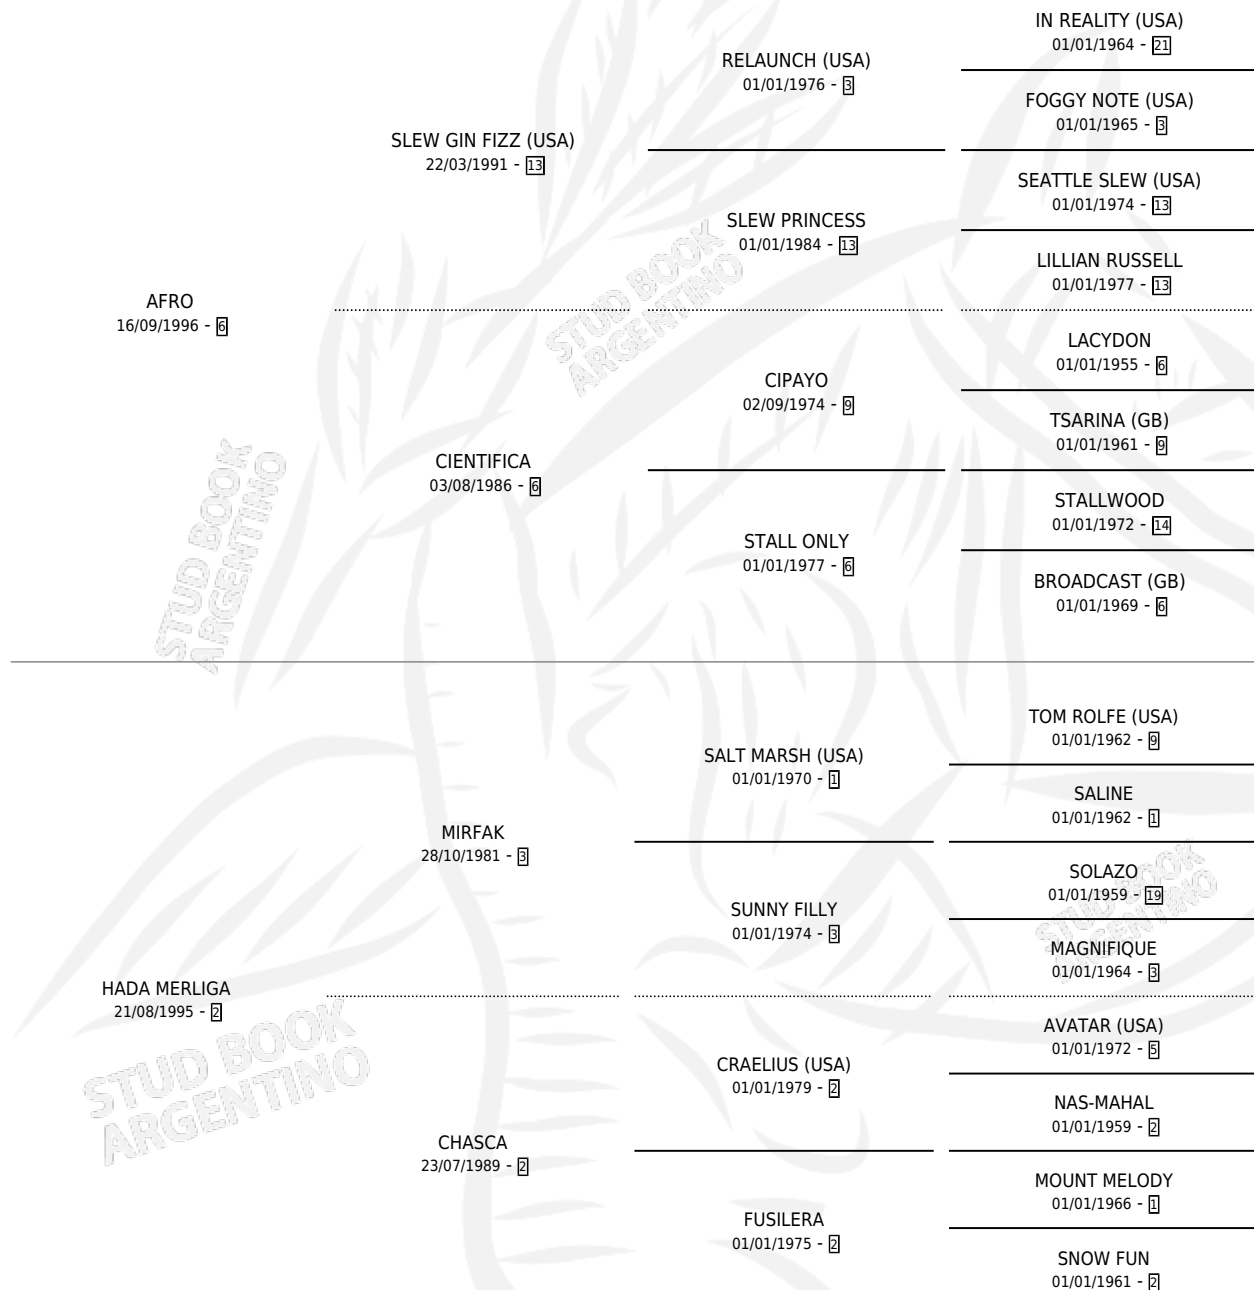

HADA VELOZ

por AFRO y HADA MERLIGA por MIRFAK

Argentina · Hembra · Zaino · SP · 06/10/2009
Familia 2-r · Volumen 40

ESTADO

TIPIFICACIÓN SANGUÍNEA	X
TIPIFICACIÓN POR ADN	✓
PASAPORTE	✓
IDENTIFICACIÓN POR MICROCHIP	✓
REPRODUCTOR	✓

Lugar de nacimiento: Campo particular

Criador: Schaefer Roberto

~

HIJOS

	MACHOS	HEMBRAS
1 NACIERON	1	0
1 CORRIERON	1	0
1 GANARON	1	0
0 GANADORES CL	0 GANADORES GR	0 GANADORES G1

PEDIGREE

CAMPAÑA

Solo carreras oficiales de Argentina