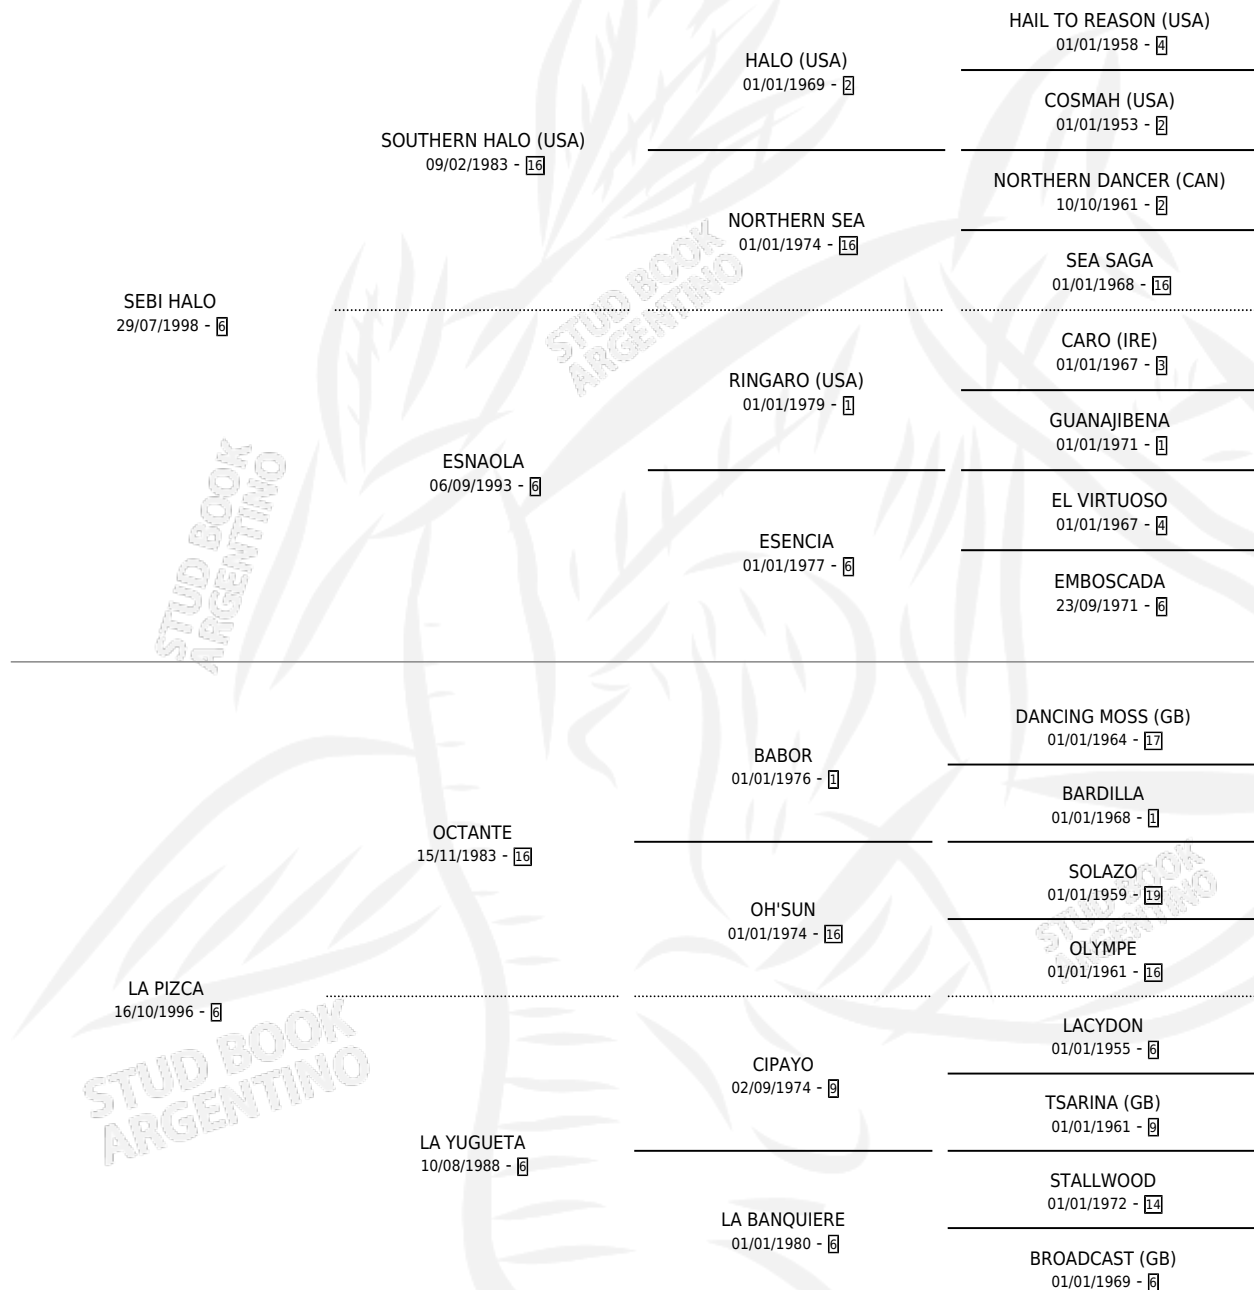

SOPHIA'S CHOICE

por SEBI HALO y LA PIZCA por OCTANTE

Argentina · Hembra · Zaino · SP · 20/10/2009
Familia 6-e · Volumen 40

ESTADO

TIPIFICACIÓN SANGUÍNEA	X
TIPIFICACIÓN POR ADN	✓
PASAPORTE	✓
IDENTIFICACIÓN POR MICROCHIP	✓
REPRODUCTOR	✓

Lugar de nacimiento: El Paraiso

Criador: El Paraiso

~

HIJOS

	MACHOS	HEMBRAS
1 NACIERON	0	1
1 CORRIERON	0	1
1 GANARON	0	1
0 GANADORES CL	0 GANADORES GR	0 GANADORES G1

PEDIGREE

S

mientos 1 / Efectividad 16.67%

PADRILLO	PRODUCTO	CRIADOR	1ER SERVICIO	ÚLTIMO SERVICIO
INCURABLE OPTIMIST (USA)	Ø		19/10/2017	25/11/2017
SOPHIA'S CHOICE				
MASTER OF FOUNDS (USA)	Ø		15/08/2017	27/09/2017
Datos oficiales del Stud Book Argentino				
BAHARO	Ø		26/09/2016	15/11/2016
Document generated on 14/05/2026				
PAINTER	Ø		21/12/2015	21/12/2015
studbook.org.ar				
PAINTER	HOSANNA (H Z, 28/10/2015)	EL PARAISO	22/09/2014	14/10/2014
PAINTER	Ø		24/12/2013	24/12/2013