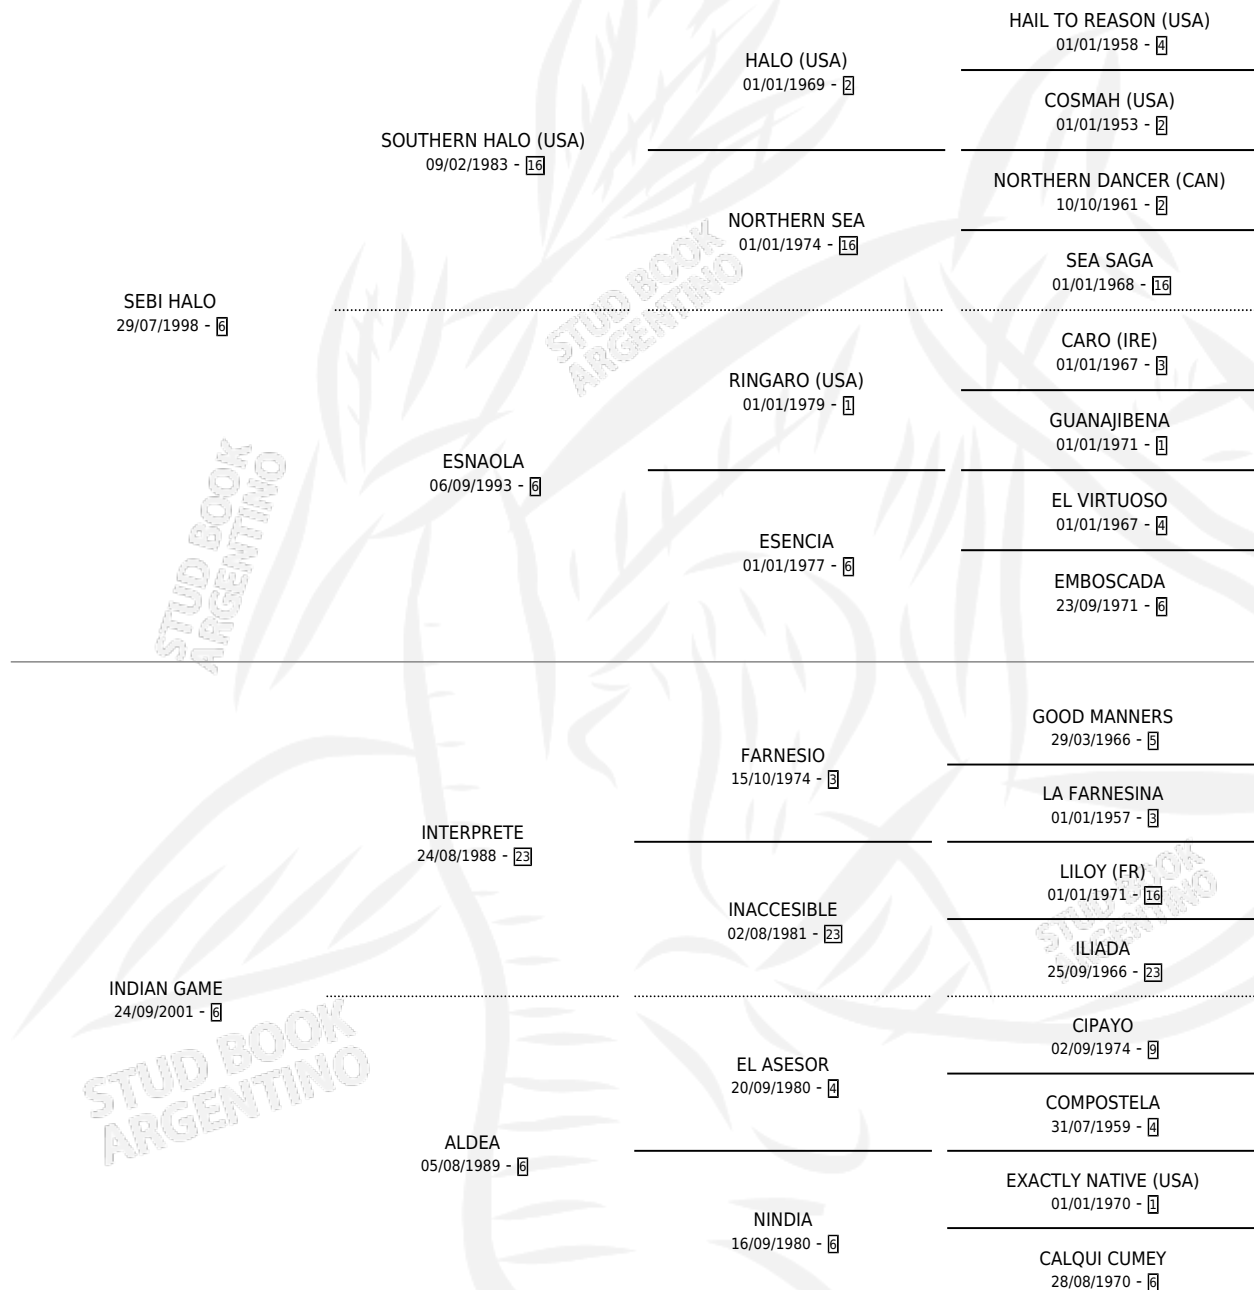

STELLA'S GAME

por SEBI HALO y INDIAN GAME por INTERPRETE

Argentina · Hembra · Zaino · SP · 21/10/2009
Familia 6-e · Volumen 40

ESTADO

TIPIFICACIÓN SANGUÍNEA	X
TIPIFICACIÓN POR ADN	✓
PASAPORTE	✓
IDENTIFICACIÓN POR MICROCHIP	✓
REPRODUCTOR	✓

Lugar de nacimiento: El Paraiso

Criador: El Paraiso

~

HIJOS

	MACHOS	HEMBRAS
7 NACIERON	4	3
7 CORRIERON	4	3
3 GANARON	2	1
0 GANADORES CL	0 GANADORES GR	0 GANADORES G1

PEDIGREE

CAMPAÑA

Solo carreras oficiales de Argentina