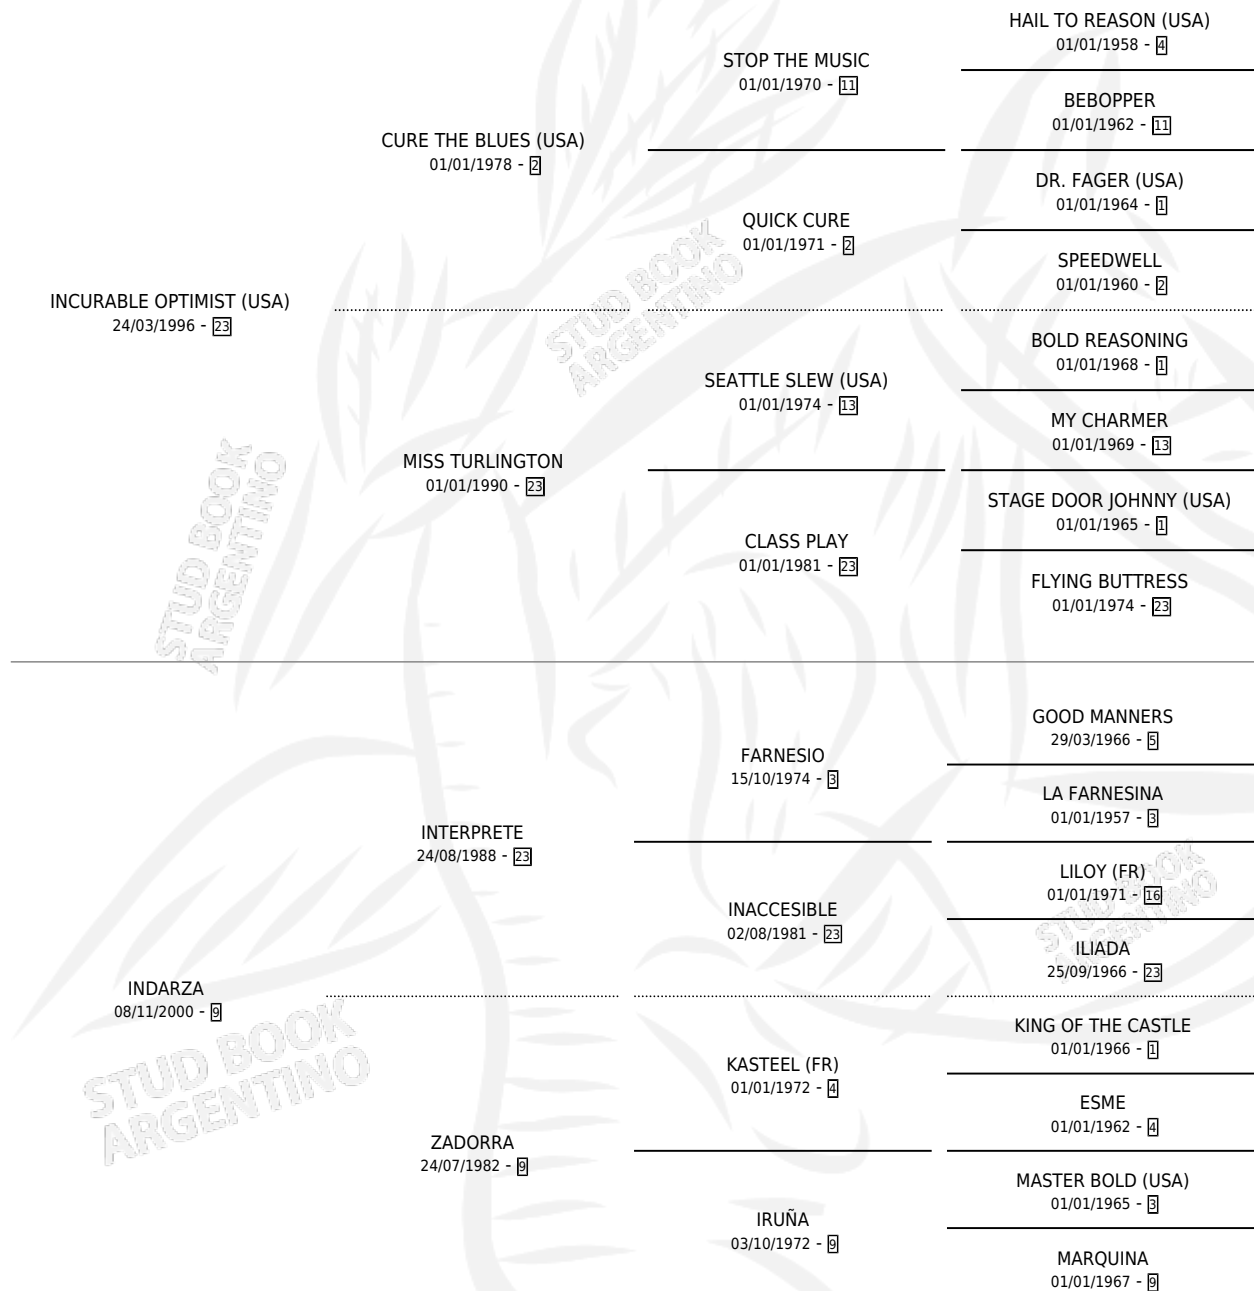

BOHLALE

por **INCURABLE OPTIMIST (USA)** y **INDARZA** por **INTERPRETE**

Argentina · Macho · Alazan · SP · 25/10/2009
Familia 9-g · Volumen 40

ESTADO

TIPIFICACIÓN SANGUÍNEA	X
TIPIFICACIÓN POR ADN	✓
PASAPORTE	✓
IDENTIFICACIÓN POR MICROCHIP	✓
REPRODUCTOR	X

Lugar de nacimiento: El Paraíso

Criador: El Paraíso

PEDIGREE

EXPORTACIÓN / IMPORTACIÓN

FECHA	MOVIMIENTO	PAÍS
27/08/2012	EXPORTADO	PARAGUAY

BOHLALE

Datos oficiales del Stud Book Argentino

Documento generado el 25/04/2026