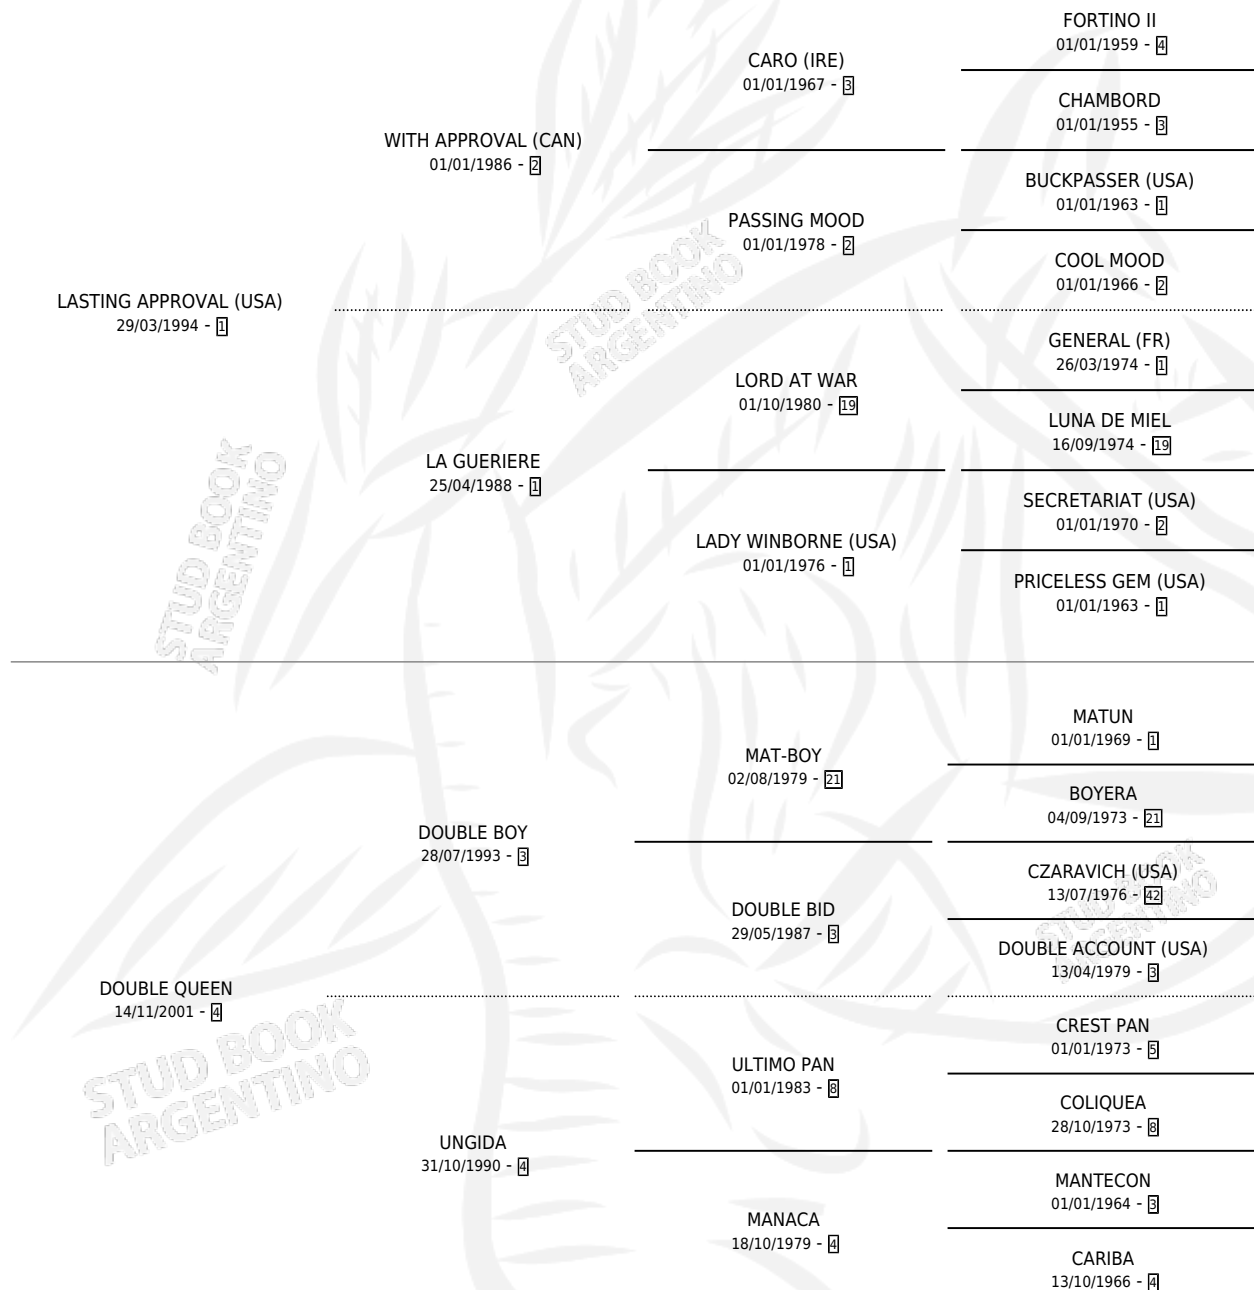

DOUBLE RUT

por **LASTING APPROVAL (USA)** y **DOUBLE QUEEN** por **DOUBLE BOY**

Argentina · Hembra · Tordillo · SP · 11/11/2009
Familia 4-k · Volumen 40

ESTADO

TIPIFICACIÓN SANGUÍNEA	X
TIPIFICACIÓN POR ADN	✓
PASAPORTE	✓
IDENTIFICACIÓN POR MICROCHIP	✓
REPRODUCTOR	✓

Lugar de nacimiento: Don Arcangel
Criador: Deluca Eduardo Carlos

PEDIGREE

CAMPAÑA

Solo carreras oficiales de Argentina

POR EDAD

EDAD	CC	1°	2°	3°	4°	5°	NP	CLC	CLG	CLCG1	CLGG1	IMPORTE	GANANCIA / CC
3 AÑOS	2	0	0	0	0	0	2	0	0	0	0	\$0	\$0
4 AÑOS	3	0	0	0	0	1	2	0	0	0	0	\$2,640	\$880
5 AÑOS	8	0	1	1	0	1	5	0	0	0	0	\$19,100	\$2,388
6 AÑOS	9	0	0	0	1	2	6	0	0	0	0	\$20,572	\$2,286
8 AÑOS	1	0	0	0	0	0	1	0	0	0	0	\$0	\$0
TOTALES	23	0	1	1	1	4	16	0	0	0	0	\$42,312	\$1,840
%		0.0%	4.3%	4.3%	4.3%	17.4%	69.6%	0.0%	0.0%	0.0%	0.0%		