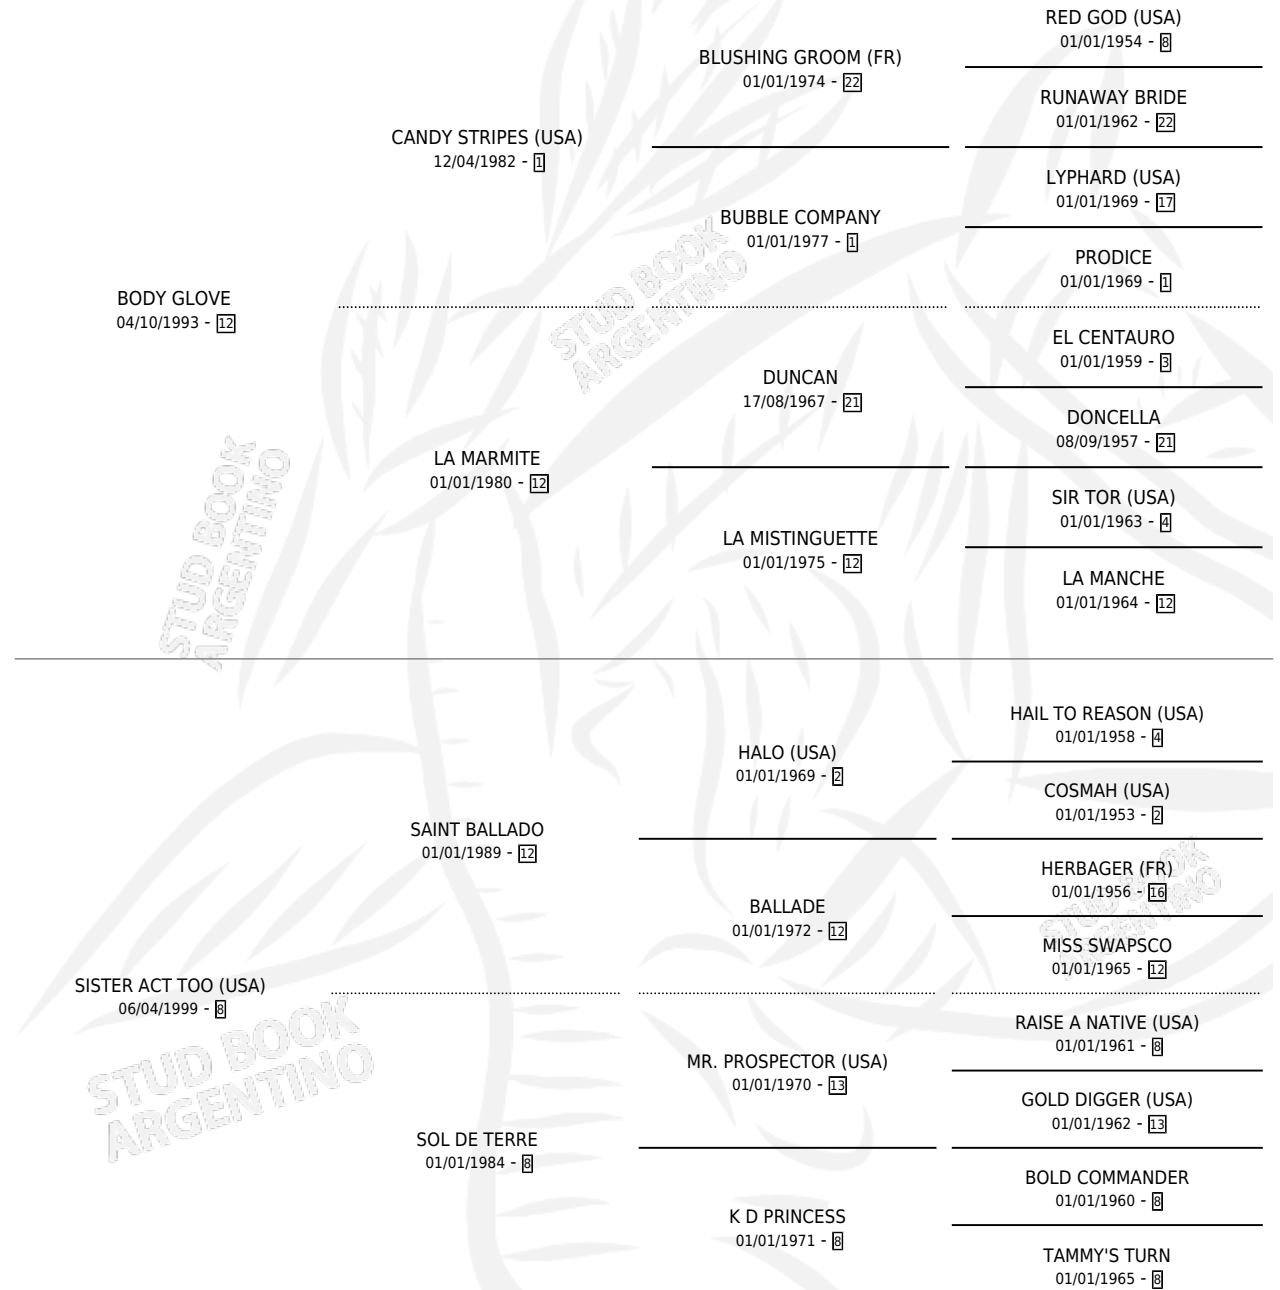

SISTER GLOVE

por **BODY GLOVE** y **SISTER ACT TOO (USA)** por **SAINT BALLADO**

Argentina · Hembra · Zaino · SP · 13/10/2009
Familia 8-h · Volumen 40

ESTADO

TIPIFICACIÓN SANGUÍNEA	X
TIPIFICACIÓN POR ADN	✓
PASAPORTE	✓
IDENTIFICACIÓN POR MICROCHIP	✓
REPRODUCTOR	✓

Lugar de nacimiento: La Encontrada

Criador: La Encontrada

~

HIJOS

	MACHOS	HEMBRAS
2 NACIERON	1	1
1 CORRIERON	0	1

SIN ACTUACIONES

PEDIGREE

CAMPAÑA