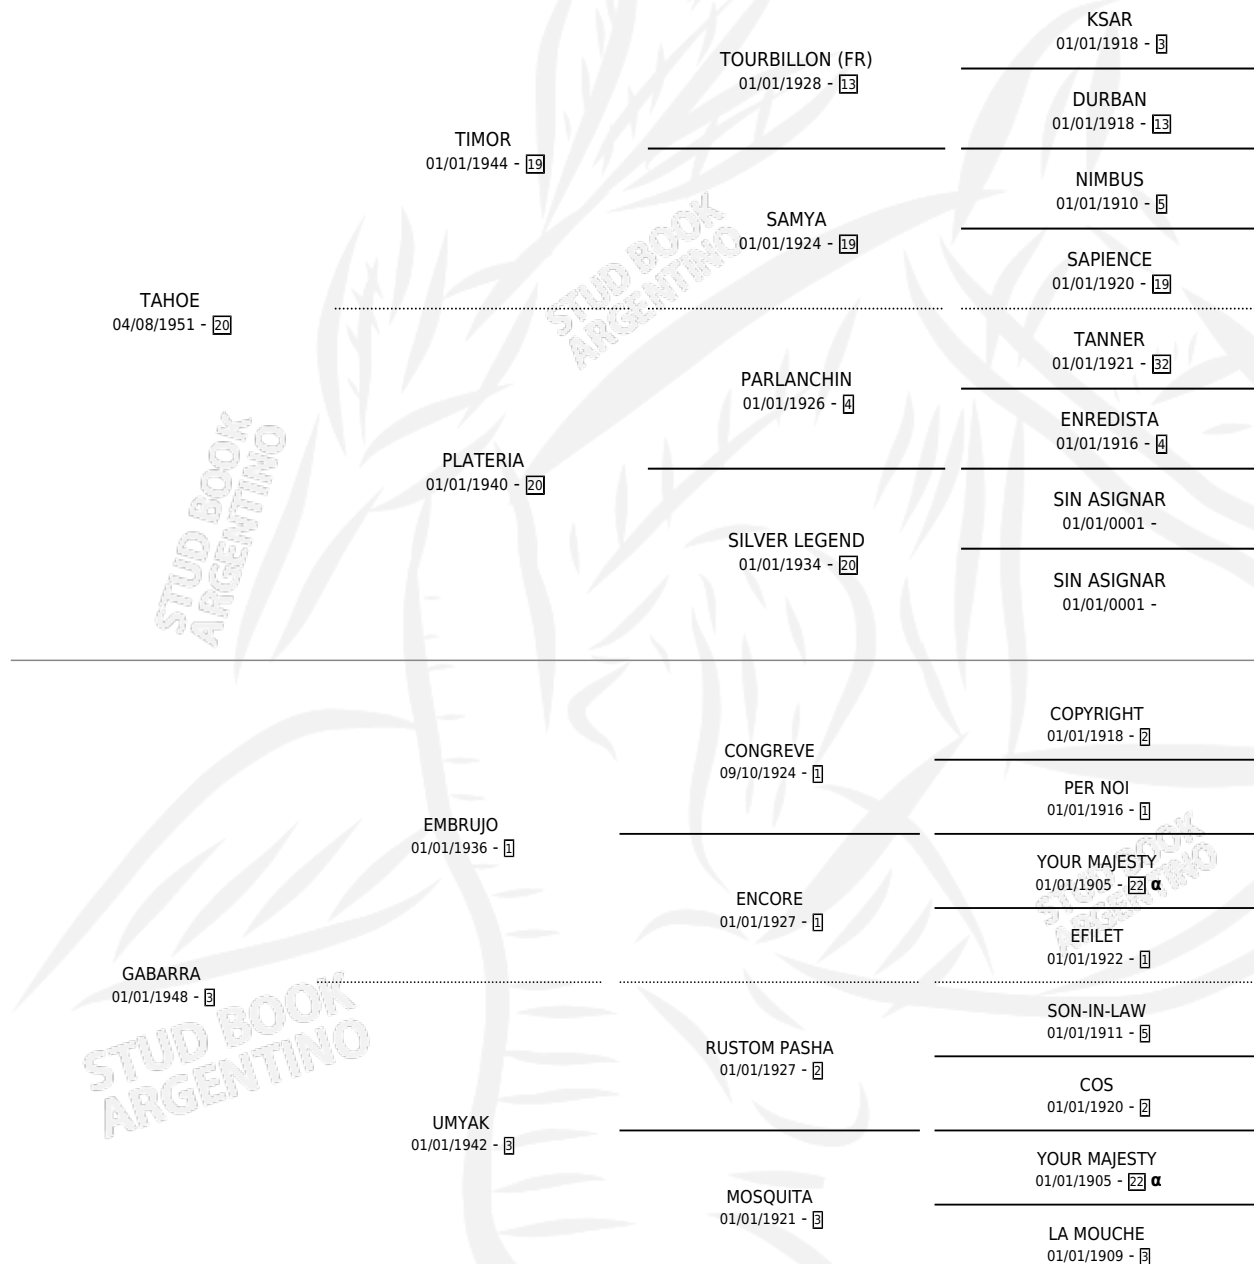

TRASLUCIDO

por **TAHOE** y **GABARRA** por **EMBRUJO**

Argentina · Macho · Zaino Colorado · SP · 01/01/1962
Familia 3-b · Volumen 24

ESTADO

TIPIFICACIÓN SANGUÍNEA	X
TIPIFICACIÓN POR ADN	X
PASAPORTE	X
IDENTIFICACIÓN POR MICROCHIP	X
REPRODUCTOR	X

Lugar de nacimiento: Campo particular

Criador: Sin dato

~

HIJOS

	MACHOS	HEMBRAS
5 NACIERON	0	5
SIN ACTUACIONES		

PEDIGREE

INBREEDING : α

TRASLUCIDO