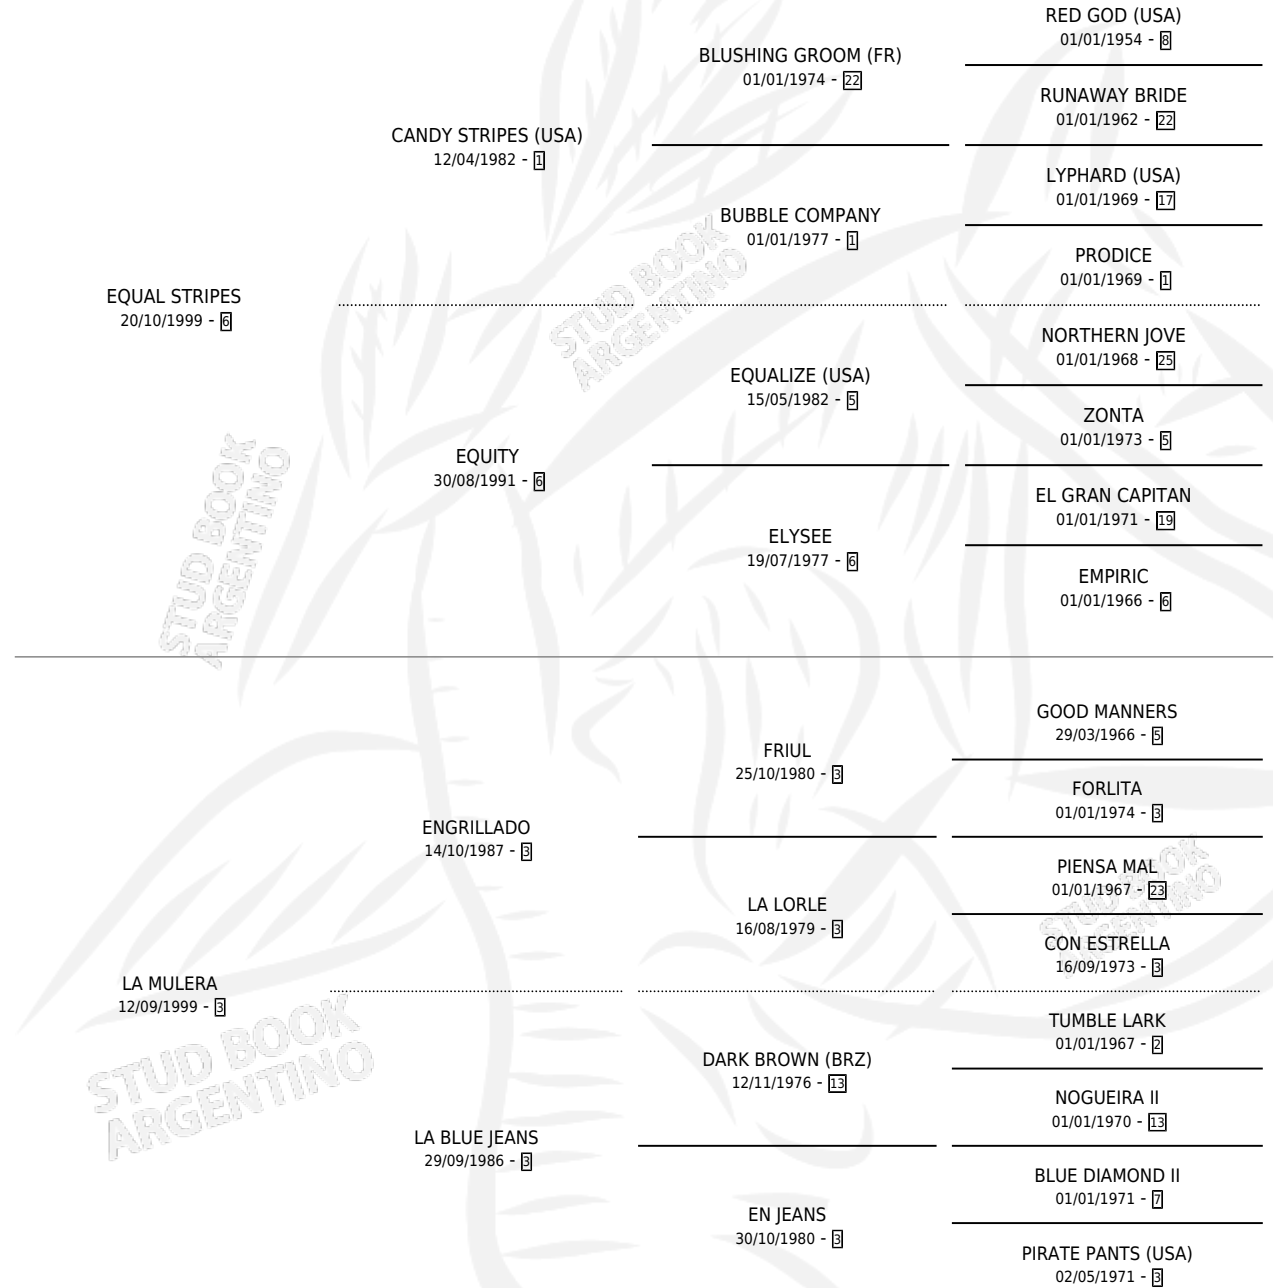

ADE STRIPES

por **EQUAL STRIPES** y **LA MULERA** por **ENGRILLADO**

Argentina · Hembra · Alazan · SP · 07/11/2009
Familia 3-h · Volumen 40

ESTADO

TIPIFICACIÓN SANGUÍNEA	X
TIPIFICACIÓN POR ADN	✓
PASAPORTE	✓
IDENTIFICACIÓN POR MICROCHIP	✓
REPRODUCTOR	✓

Lugar de nacimiento: Pampa Y Mar

Criador: Pampa Y Mar

~

HIJOS

	MACHOS	HEMBRAS
4 NACIERON	3	1
SIN ACTUACIONES		

PEDIGREE

CAMPAÑA

Solo carreras oficiales de Argentina