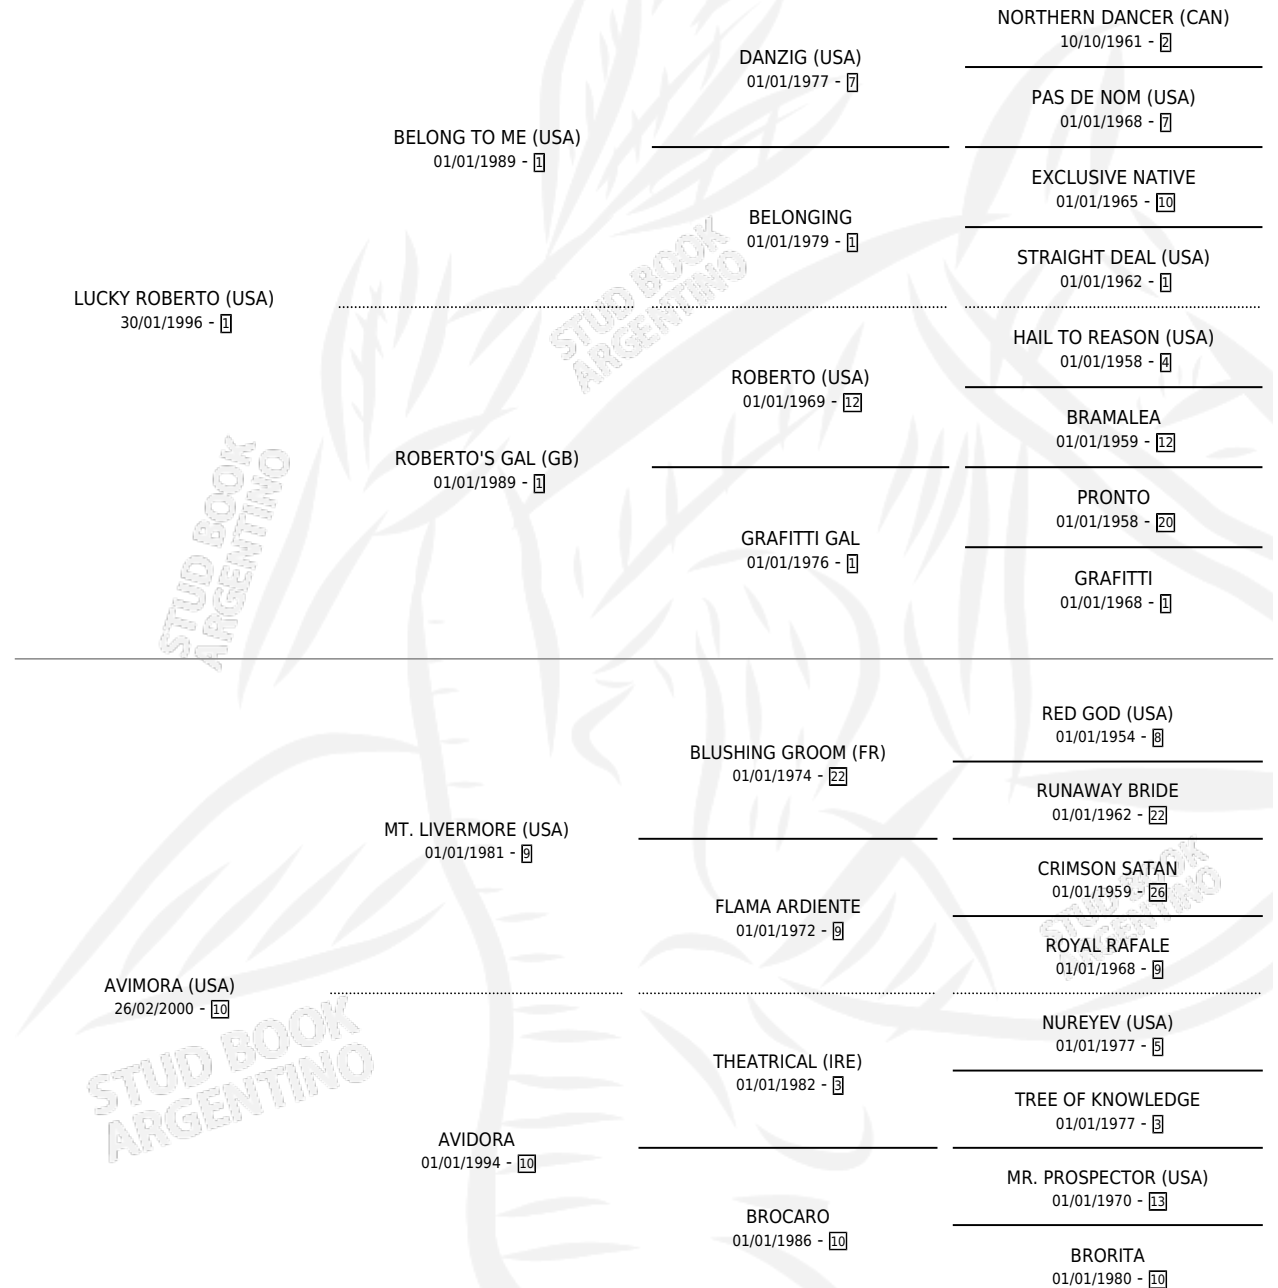

LUCKY BAN

por **LUCKY ROBERTO (USA)** y **AVIMORA (USA)** por **MT. LIVERMORE (USA)**

Argentina · Macho · Zaino · SP · 27/10/2009
Familia 10-a · Volumen 40

ESTADO

TIPIFICACIÓN SANGUÍNEA	X
TIPIFICACIÓN POR ADN	X
PASAPORTE	X
IDENTIFICACIÓN POR MICROCHIP	X
REPRODUCTOR	X

Lugar de nacimiento: La Encontrada

Criador: La Encontrada

PEDIGREE

LUCKY BAN

Datos oficiales del Stud Book Argentino

Documento generado el 10/05/2026

studbook.org.ar