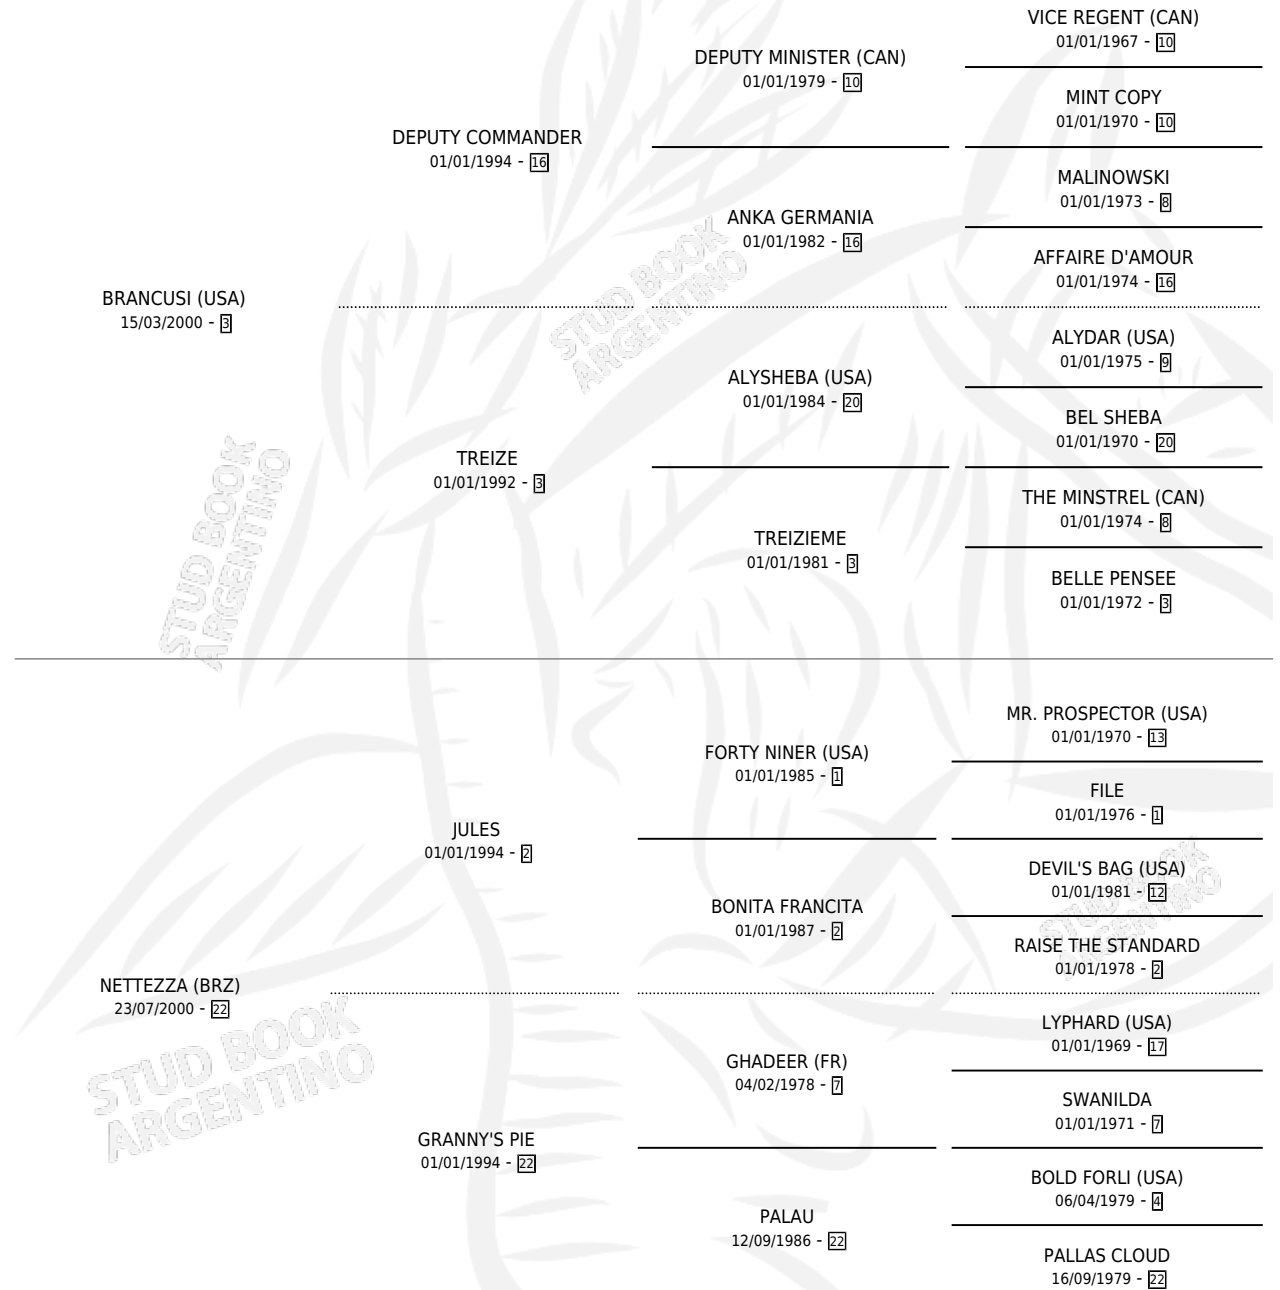

BRANCONET

por BRANCUSI (USA) y NETTEZZA (BRZ) por JULES

Argentina · Macho · Zaino · SP · 12/10/2009
Familia 22-b · Volumen 40

ESTADO

TIPIFICACIÓN SANGUÍNEA	X
TIPIFICACIÓN POR ADN	✓
PASAPORTE	✓
IDENTIFICACIÓN POR MICROCHIP	✓
REPRODUCTOR	X

Lugar de nacimiento: La Encontrada

Criador: La Encontrada

PEDIGREE

CAMPAÑA

Solo carreras oficiales de Argentina

POR EDAD

EDAD	CC	1°	2°	3°	4°	5°	NP	CLC	CLG	CLCG1	CLGG1	IMPORTE	GANANCIA / CC
3 AÑOS	8	1	1	0	1	1	4	0	0	0	0	\$60,000	\$7,500
TOTALES	8	1	1	0	1	1	4	0	0	0	0	\$60,000	\$7,500
%		12.5%	12.5%	0.0%	12.5%	12.5%	50.0%	0.0%	0.0%	0.0%	0.0%		