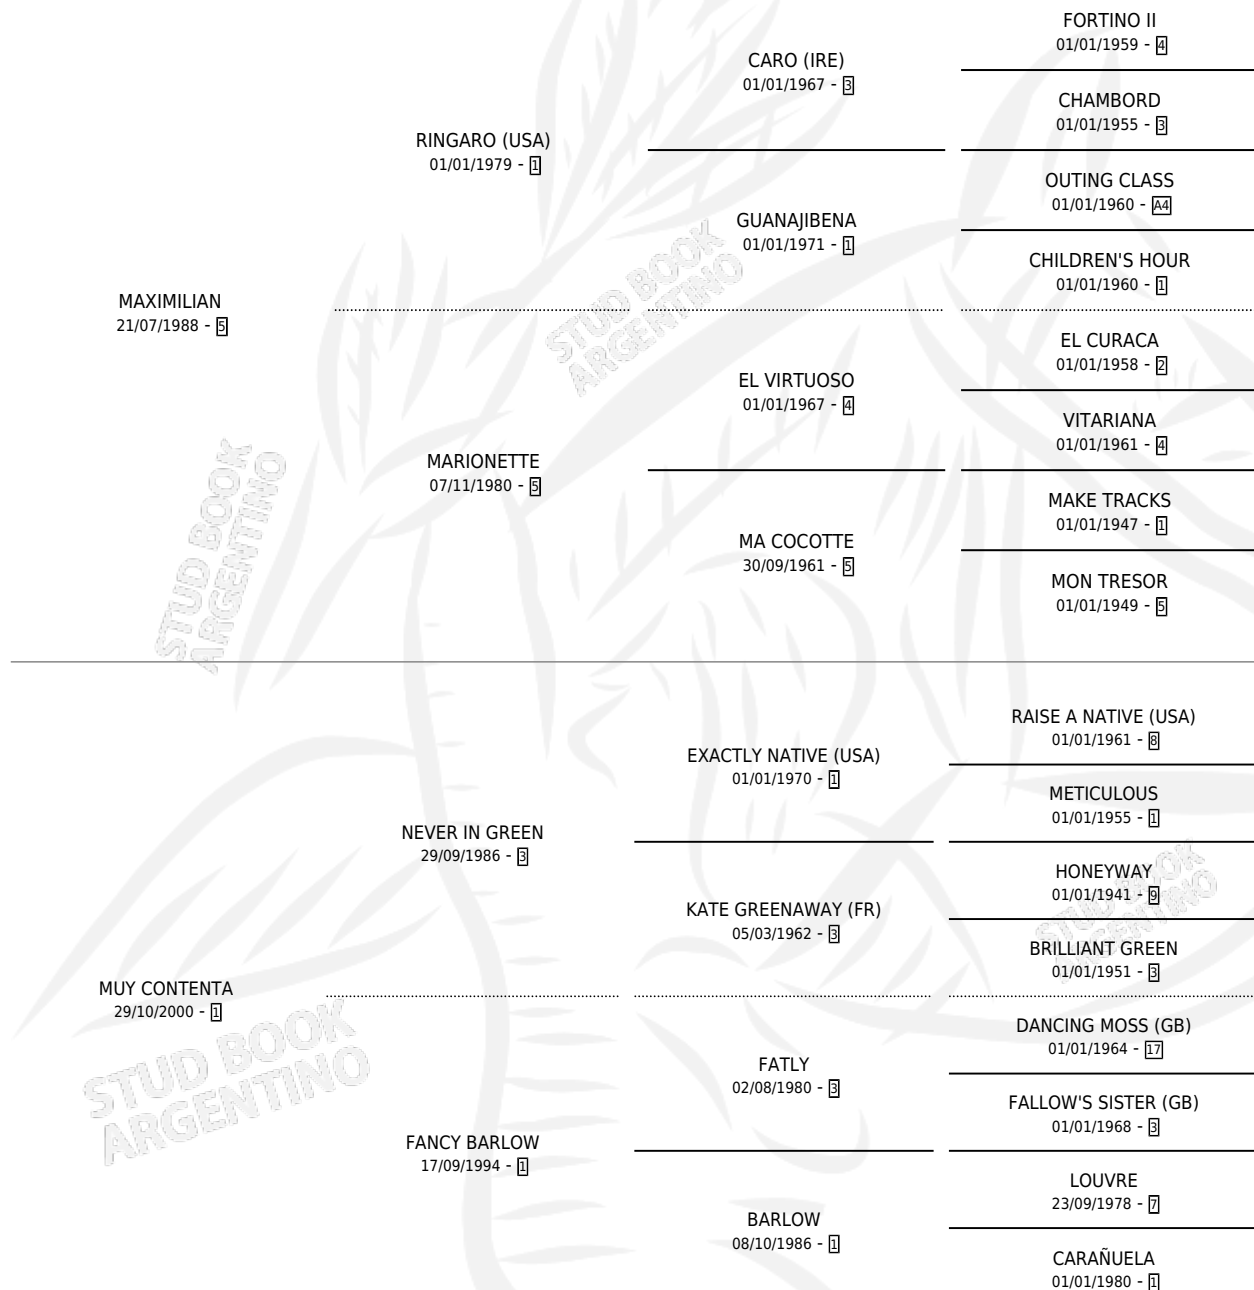

MAXI CONTENTO

por MAXIMILIAN y MUY CONTENTA por NEVER IN GREEN

Argentina · Macho · Zaino Colorado · SP · 07/11/2009
Familia 1-j · Volumen 40

ESTADO

TIPIFICACIÓN SANGUÍNEA	X
TIPIFICACIÓN POR ADN	✓
PASAPORTE	✓
IDENTIFICACIÓN POR MICROCHIP	✓
REPRODUCTOR	X

Lugar de nacimiento: Guer Aike

Criador: Ricchi Norberto Gerardo

PEDIGREE

CAMPAÑA

Solo carreras oficiales de Argentina

POR EDAD

EDAD	CC	1°	2°	3°	4°	5°	NP	CLC	CLG	CLCG1	CLGG1	IMPORTE	GANANCIA / CC
3 AÑOS	3	0	0	0	0	0	3	0	0	0	0	\$0	\$0
4 AÑOS	2	0	0	0	0	0	2	0	0	0	0	\$0	\$0
5 AÑOS	2	0	0	0	0	0	2	0	0	0	0	\$0	\$0
TOTALES	7	0	0	0	0	0	7	0	0	0	0	\$0	\$0
%		0.0%	0.0%	0.0%	0.0%	0.0%	100%	0.0%	0.0%	0.0%	0.0%		