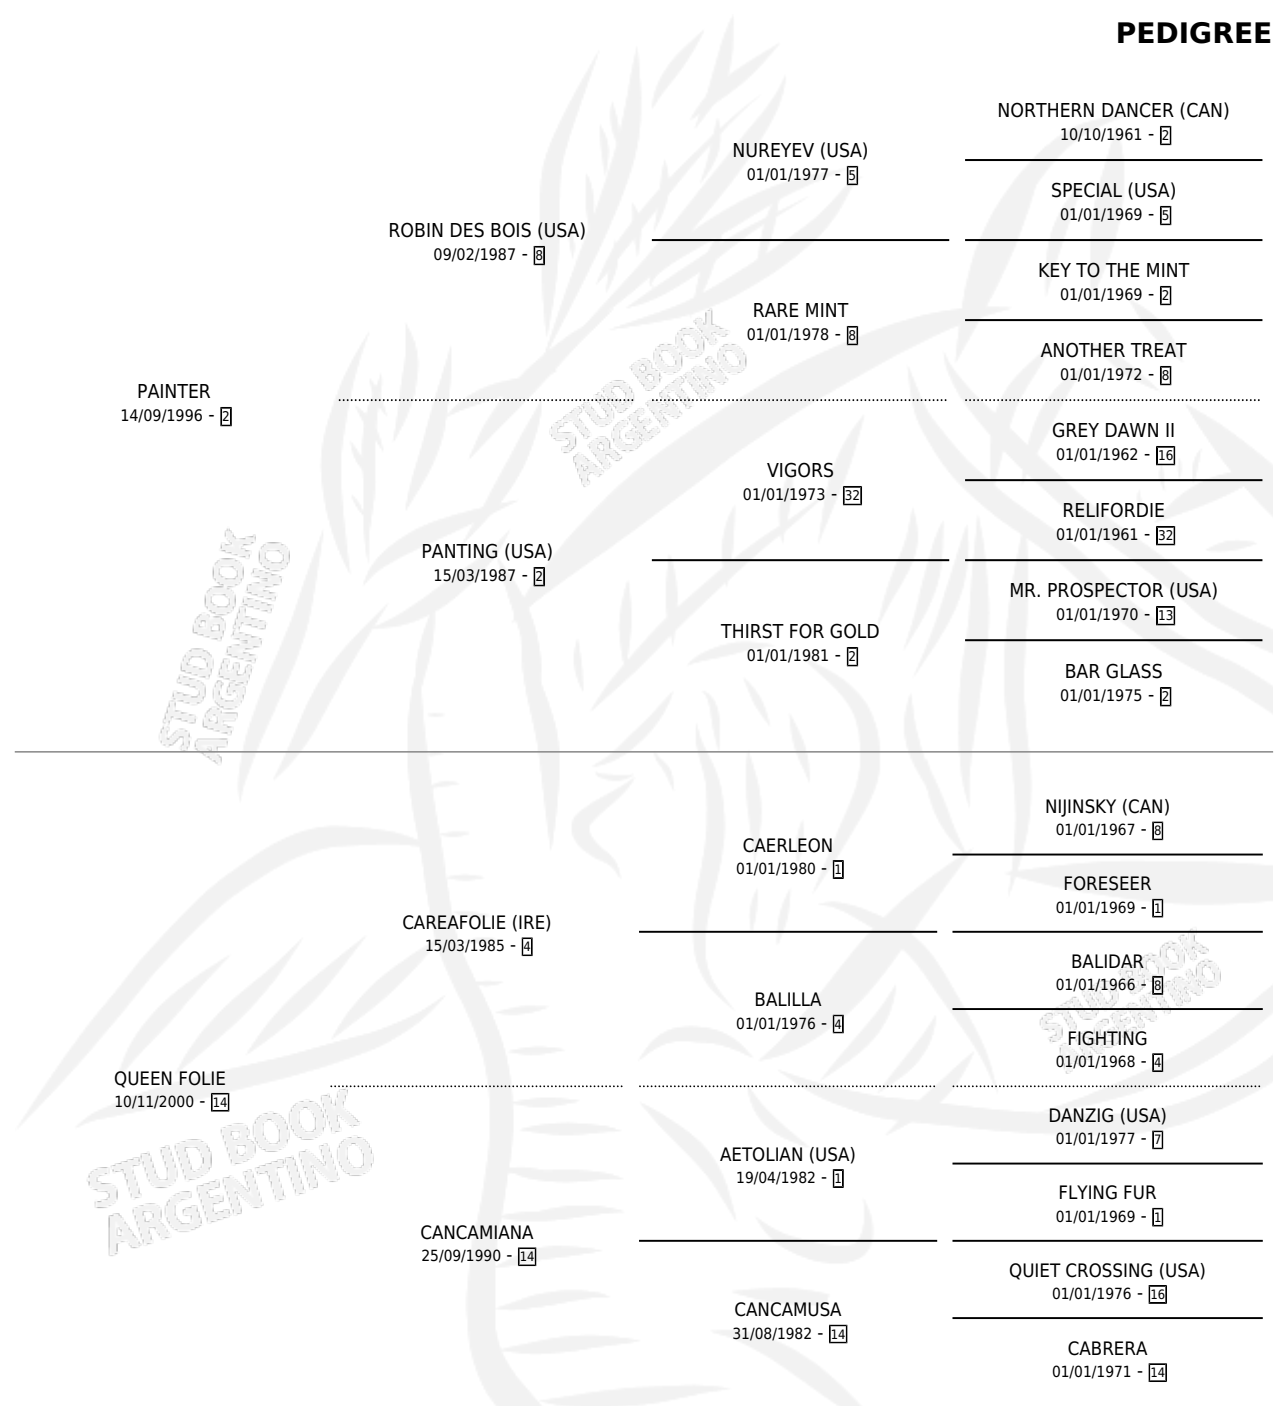

PAINT PLACE

por PAINTER y QUEEN FOLIE por CAREAFOLIE (IRE)

Argentina · Macho · Alazan · SP · 12/11/2009
Familia 14 · Volumen 40

ESTADO

TIPIFICACIÓN SANGUÍNEA	X
TIPIFICACIÓN POR ADN	✓
PASAPORTE	✓
IDENTIFICACIÓN POR MICROCHIP	✓
REPRODUCTOR	X

Lugar de nacimiento: Jaguel Grande
Criador: Schamir Ariel y Sorba Oscar Orlando

PEDIGREE

PAINT PLACE

Datos oficiales del Stud Book Argentino

Documento generado el 09/05/2026

studbook.org.ar