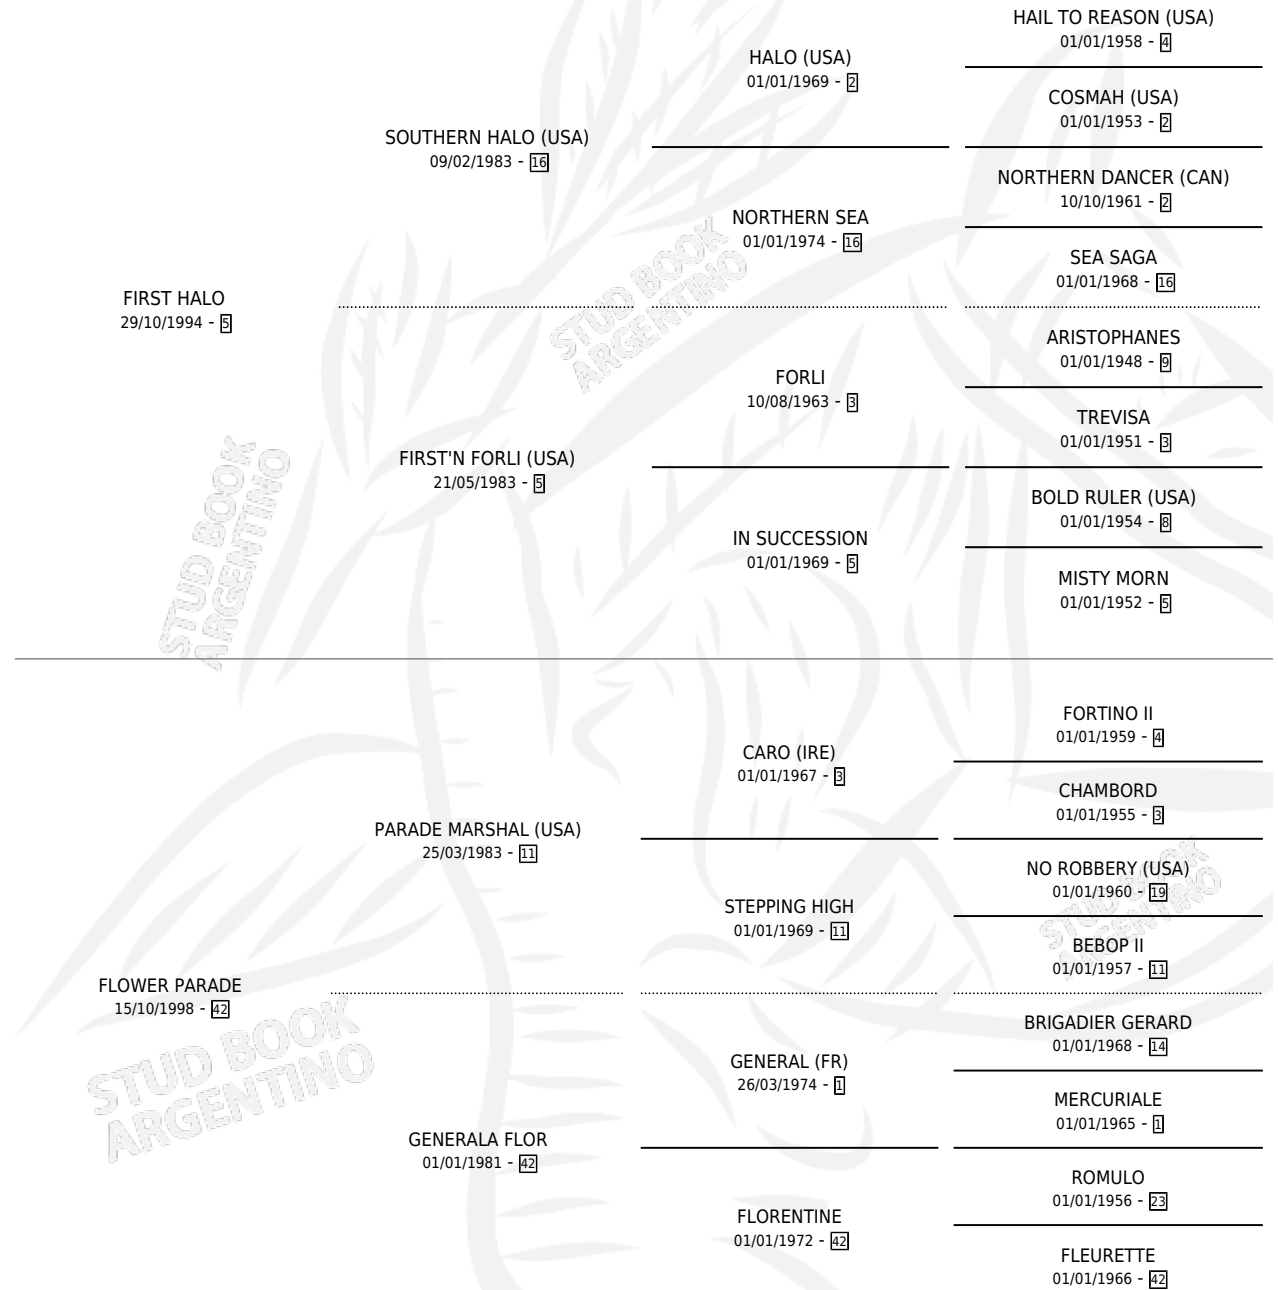

FIRST ROSE

por **FIRST HALO** y **FLOWER PARADE** por **PARADE MARSHAL (USA)**

Argentina · Hembra · Alazan Tostado · SP · 23/10/2009
Familia 42 · Volumen 40

ESTADO

TIPIFICACIÓN SANGUÍNEA	X
TIPIFICACIÓN POR ADN	✓
PASAPORTE	✓
IDENTIFICACIÓN POR MICROCHIP	✓
REPRODUCTOR	X

Lugar de nacimiento: Jaguel Grande
Criador: Jaguel Grande

PEDIGREE