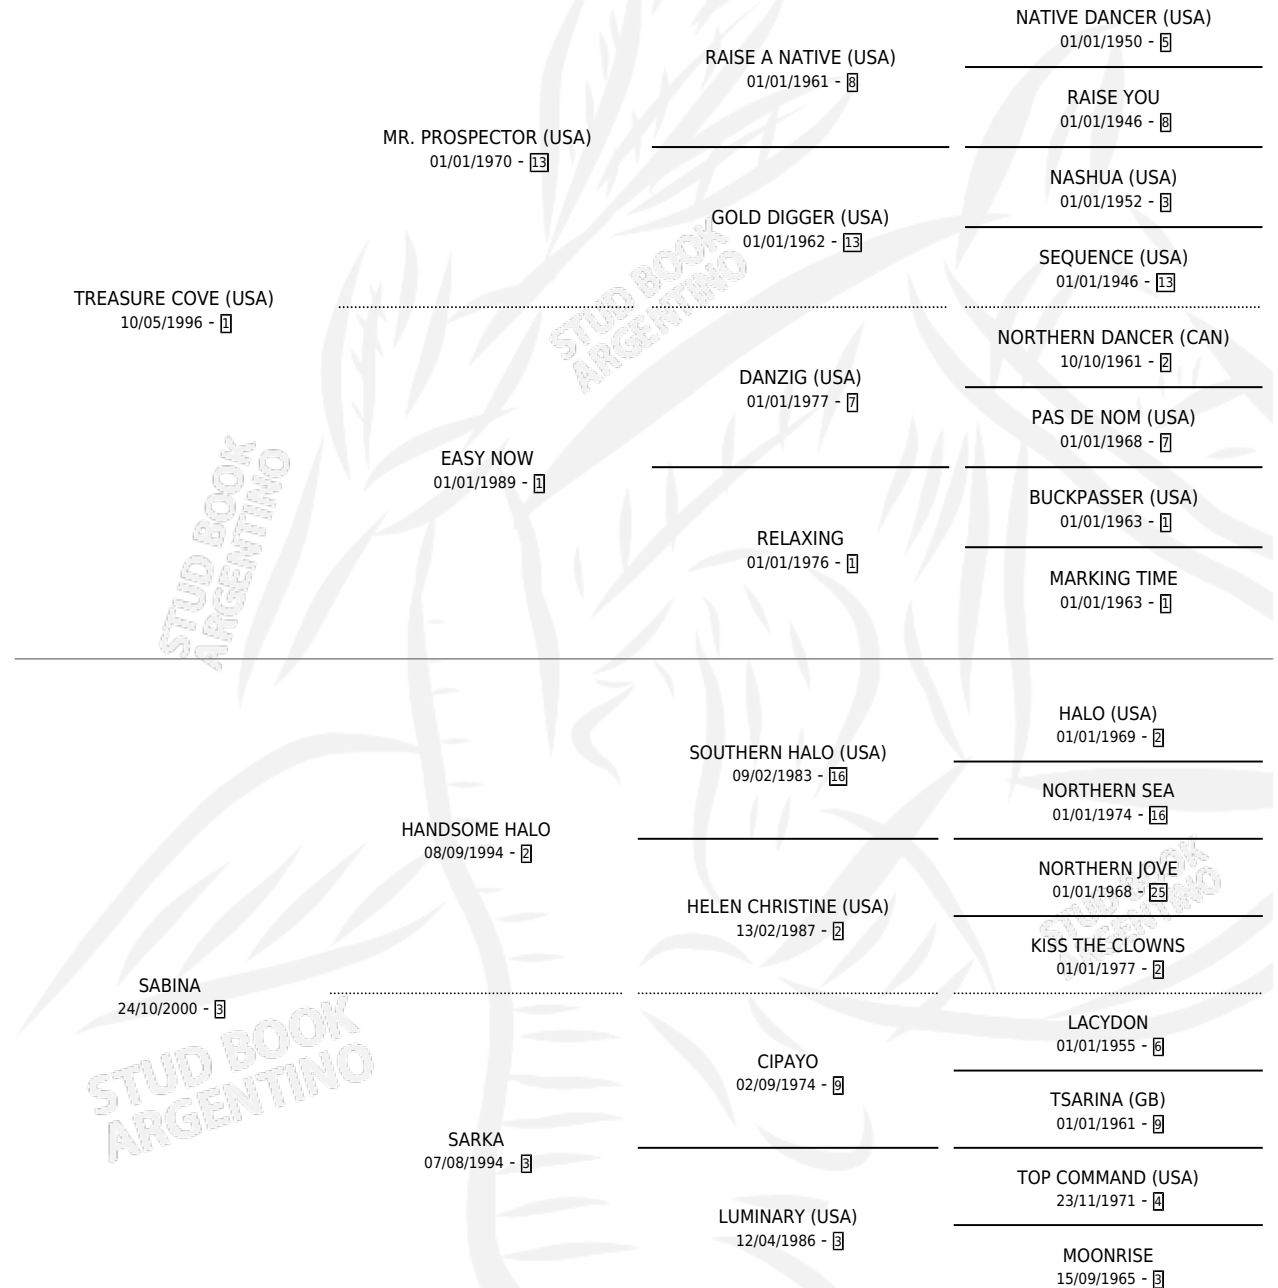

SABITA

por **TREASURE COVE (USA)** y **SABINA** por **HANDSOME HALO**

Argentina · Hembra · Tordillo · SP · 16/10/2009
Familia 3-o · Volumen 40

ESTADO

TIPIFICACIÓN SANGUÍNEA	X
TIPIFICACIÓN POR ADN	✓
PASAPORTE	✓
IDENTIFICACIÓN POR MICROCHIP	✓
REPRODUCTOR	✓

Lugar de nacimiento: Vikeda

Criador: Cavanagh Angel Maria

~

HIJOS

	MACHOS	HEMBRAS
3 NACIERON	1	2
1 CORRIERON	1	0
1 GANARON	1	0
0 GANADORES CL	0 GANADORES GR	0 GANADORES G1

PEDIGREE