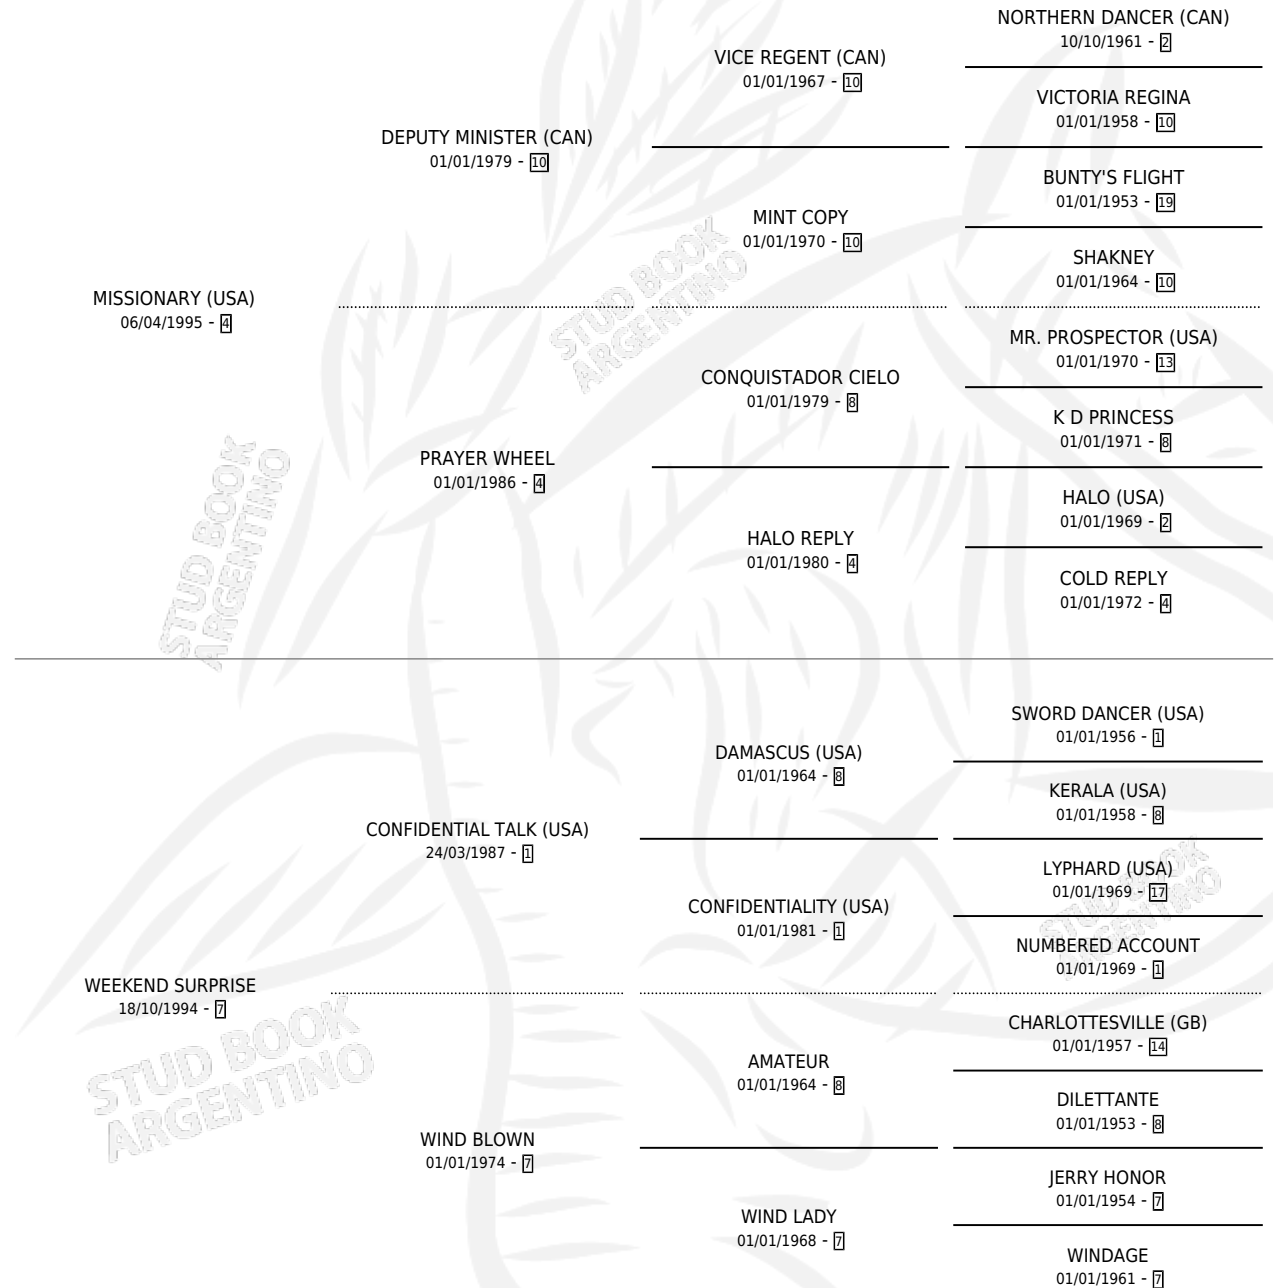

R'PIOLA

por **MISSIONARY (USA)** y **WEEKEND SURPRISE** por **CONFIDENTIAL TALK (USA)**

Argentina · Macho · Zaino · SP · 04/11/2009
Familia 7 · Volumen 40

ESTADO

TIPIFICACIÓN SANGUÍNEA	X
TIPIFICACIÓN POR ADN	X
PASAPORTE	X
IDENTIFICACIÓN POR MICROCHIP	X
REPRODUCTOR	X

Lugar de nacimiento: Don Remigio
Criador: Reina Juan Carlos

PEDIGREE

R'PIOLA

Datos oficiales del Stud Book Argentino

Documento generado el 02/05/2026

studbook.org.ar