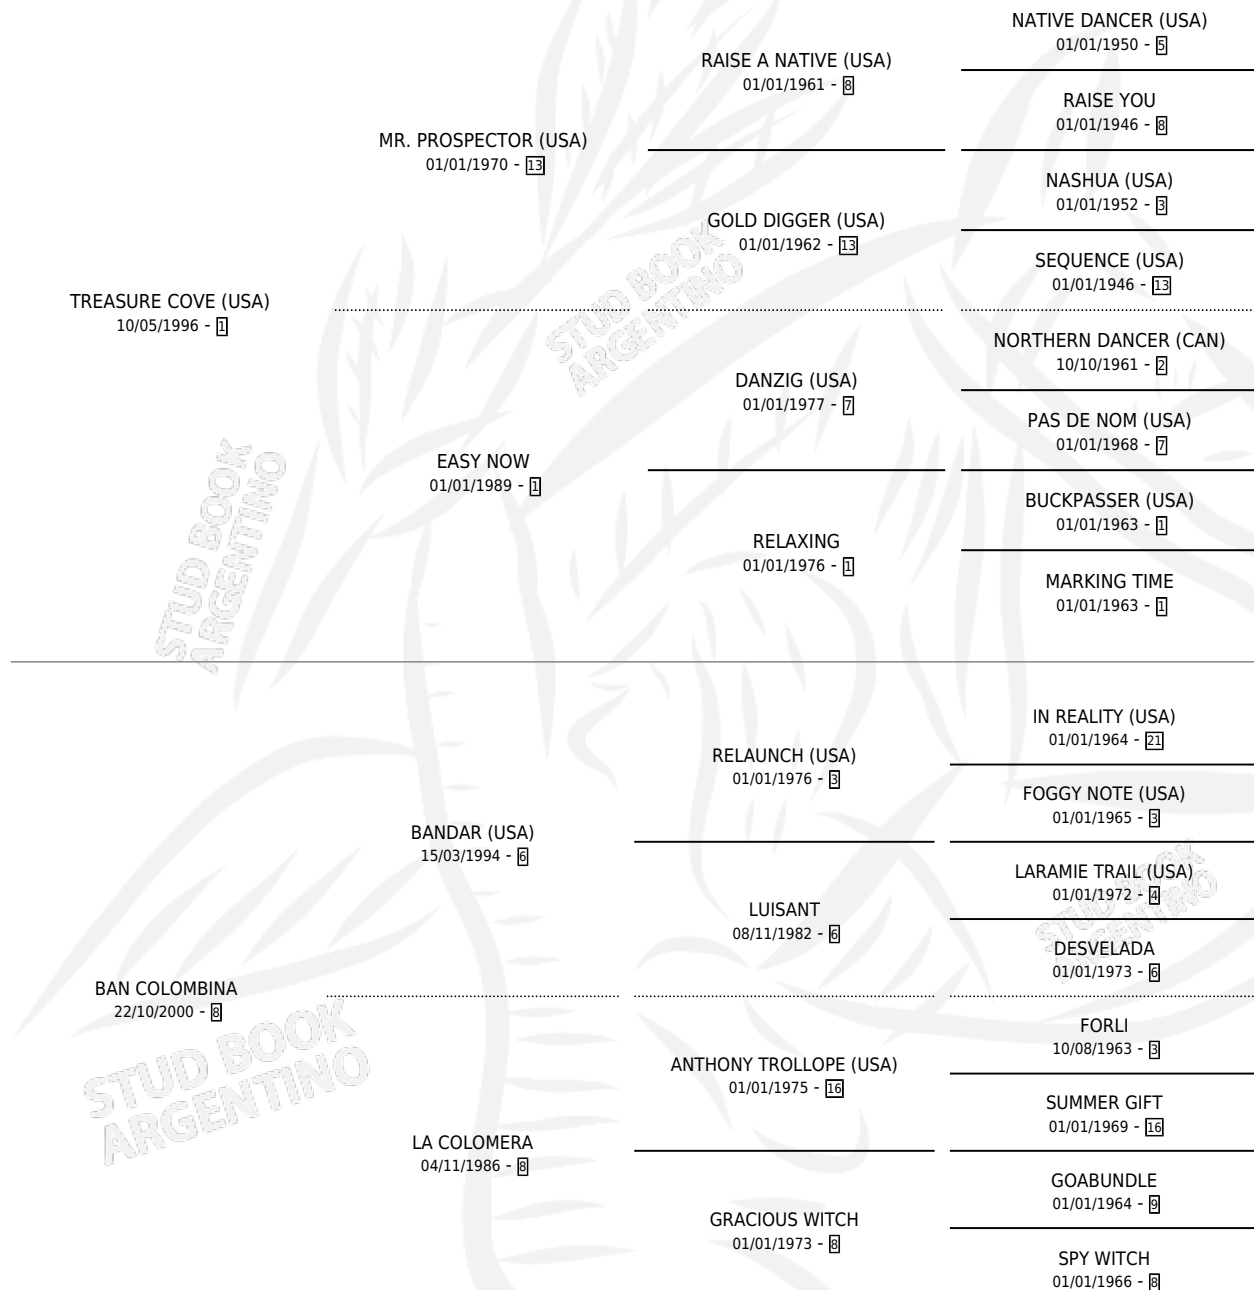

BAN CORONADA

por **TREASURE COVE (USA)** y **BAN COLOMBINA** por **BANDAR (USA)**

Argentina · Hembra · Zaino · SP · 14/11/2009
Familia 8-c · Volumen 40

ESTADO

TIPIFICACIÓN SANGUÍNEA	X
TIPIFICACIÓN POR ADN	X
PASAPORTE	X
IDENTIFICACIÓN POR MICROCHIP	X
REPRODUCTOR	X

Lugar de nacimiento: Don Remigio

Criador: Sin dato

PEDIGREE

BAN CORONADA

Datos oficiales del Stud Book Argentino

Documento generado el 12/05/2026

studbook.org.ar