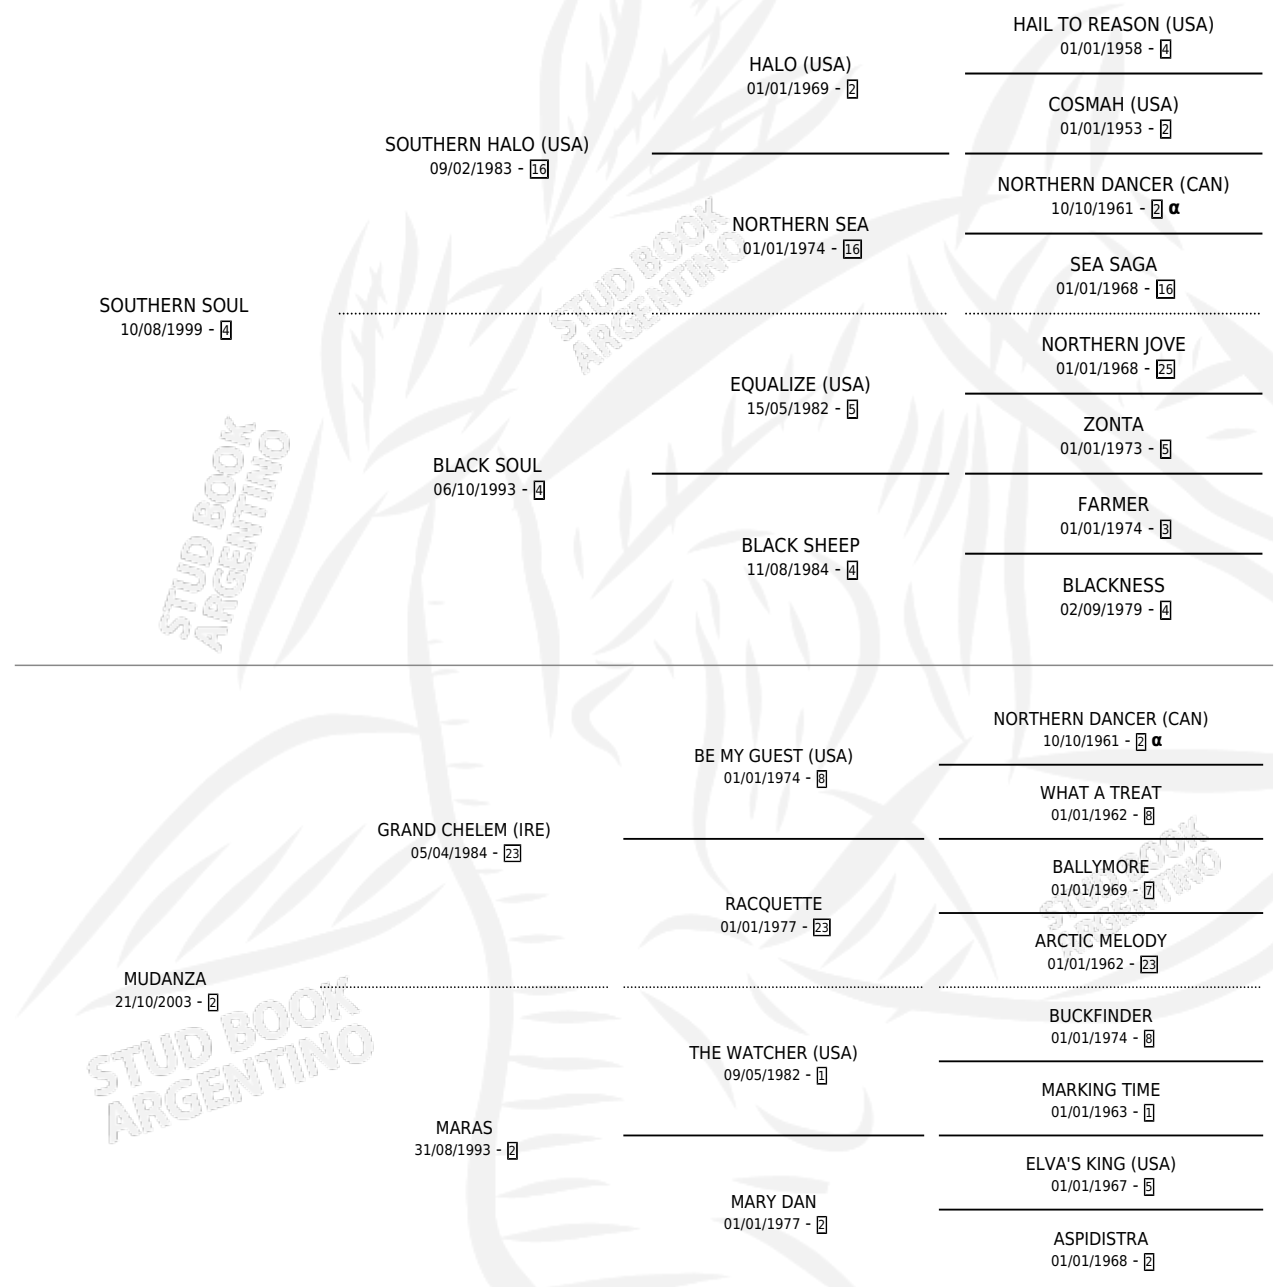

Lugar de nacimiento: La Reina
Criador: Caceres Elsa Liliana

~

HIJOS

	MACHOS	HEMBRAS
2 NACIERON	1	1
SIN ACTUACIONES		

PEDIGREE

INBREEDING : α

HAIL TO REASON (USA)
01/01/1958 - [4]

COSMAH (USA)
01/01/1953 - [2]

NORTHERN DANCER (CAN)
10/10/1961 - [2] α

SEA SAGA
01/01/1968 - [16]

NORTHERN JOVE
01/01/1968 - [23]

ZONTA
01/01/1973 - [5]

FARMER
01/01/1974 - [9]

BLACKNESS
02/09/1979 - [4]

NORTHERN DANCER (CAN)
10/10/1961 - [2] α

WHAT A TREAT
01/01/1962 - [8]

BALLYMORE
01/01/1969 - [7]

ARCTIC MELODY
01/01/1962 - [23]

BUCKFINDER
01/01/1974 - [8]

MARKING TIME
01/01/1963 - [1]

ELVA'S KING (USA)
01/01/1967 - [5]

ASPIDISTRA
01/01/1968 - [2]

SOUTHERN HALO (USA)
09/02/1983 - [16]

HALO (USA)
01/01/1969 - [2]

NORTHERN SEA
01/01/1974 - [16]

SOUTHERN SOUL
10/08/1999 - [4]

EQUALIZE (USA)
15/05/1982 - [5]

BLACK SOUL
06/10/1993 - [4]

BLACK SHEEP
11/08/1984 - [4]