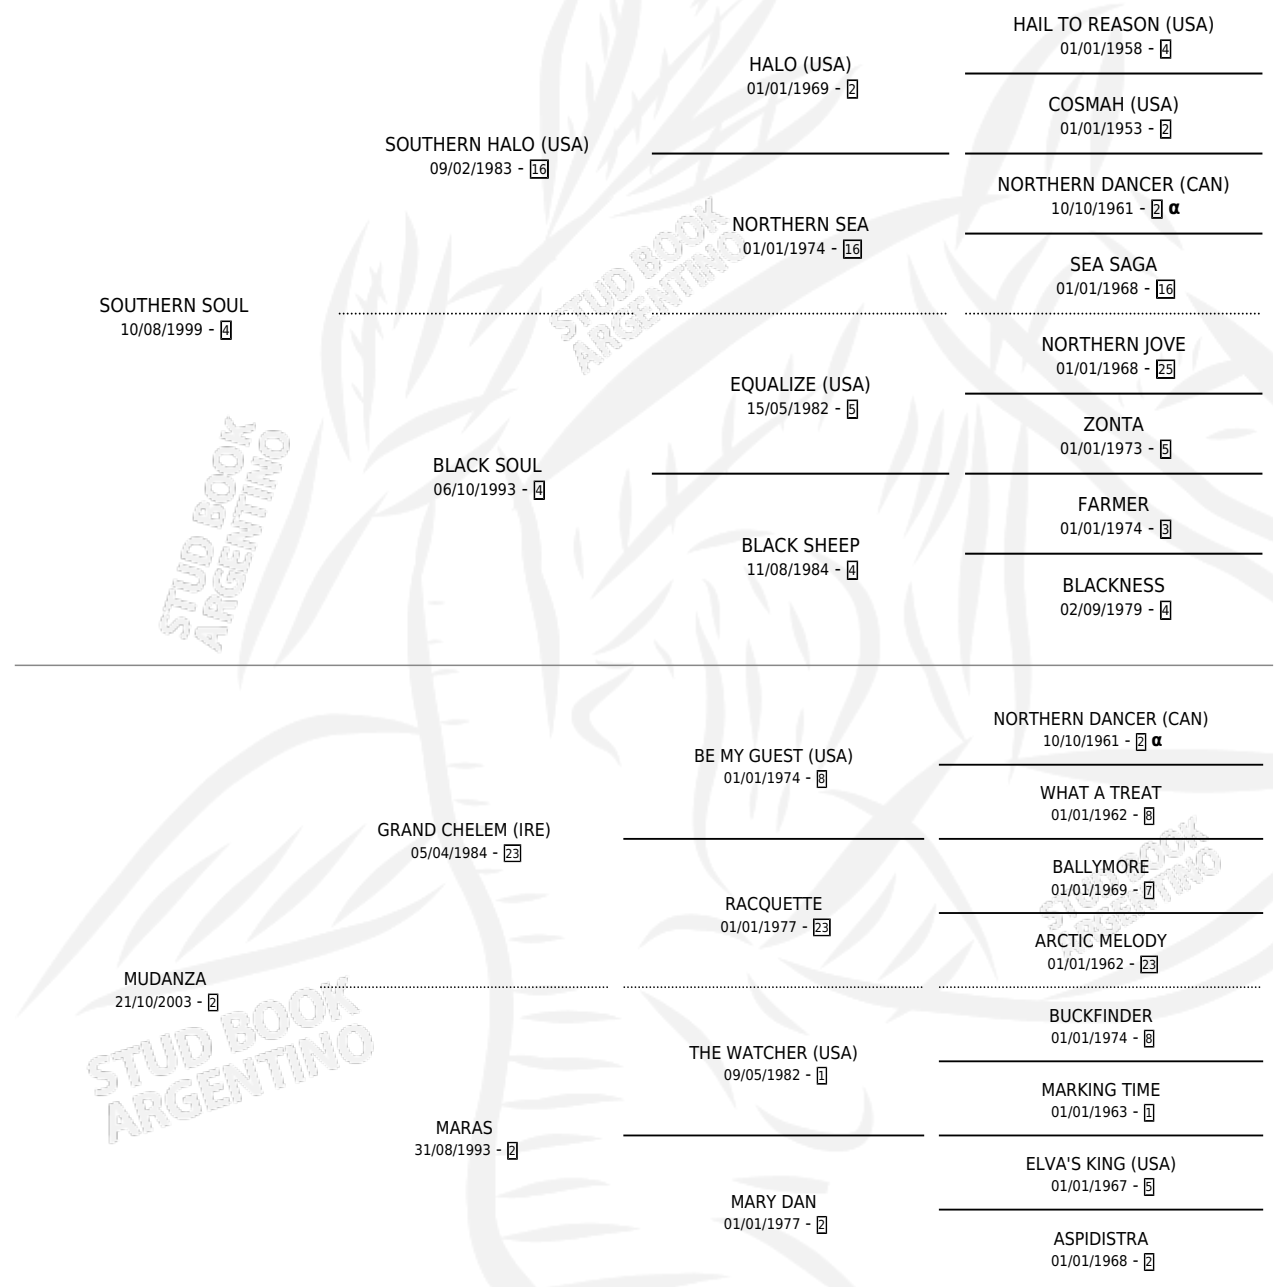

SOCOPIA

por SOUTHERN SOUL y MUDANZA por GRAND CHELEM (IRE)

Argentina · Hembra · Zaino · SP · 04/09/2009
Familia 2 · Volumen 40

ESTADO

TIPIFICACIÓN SANGUÍNEA	X
TIPIFICACIÓN POR ADN	✓
PASAPORTE	✓
IDENTIFICACIÓN POR MICROCHIP	✓
REPRODUCTOR	✓

Lugar de nacimiento: La Reina
Criador: Caceres Elsa Liliana

~

HIJOS

	MACHOS	HEMBRAS
2 NACIERON	1	1
SIN ACTUACIONES		

PEDIGREE

INBREEDING : α