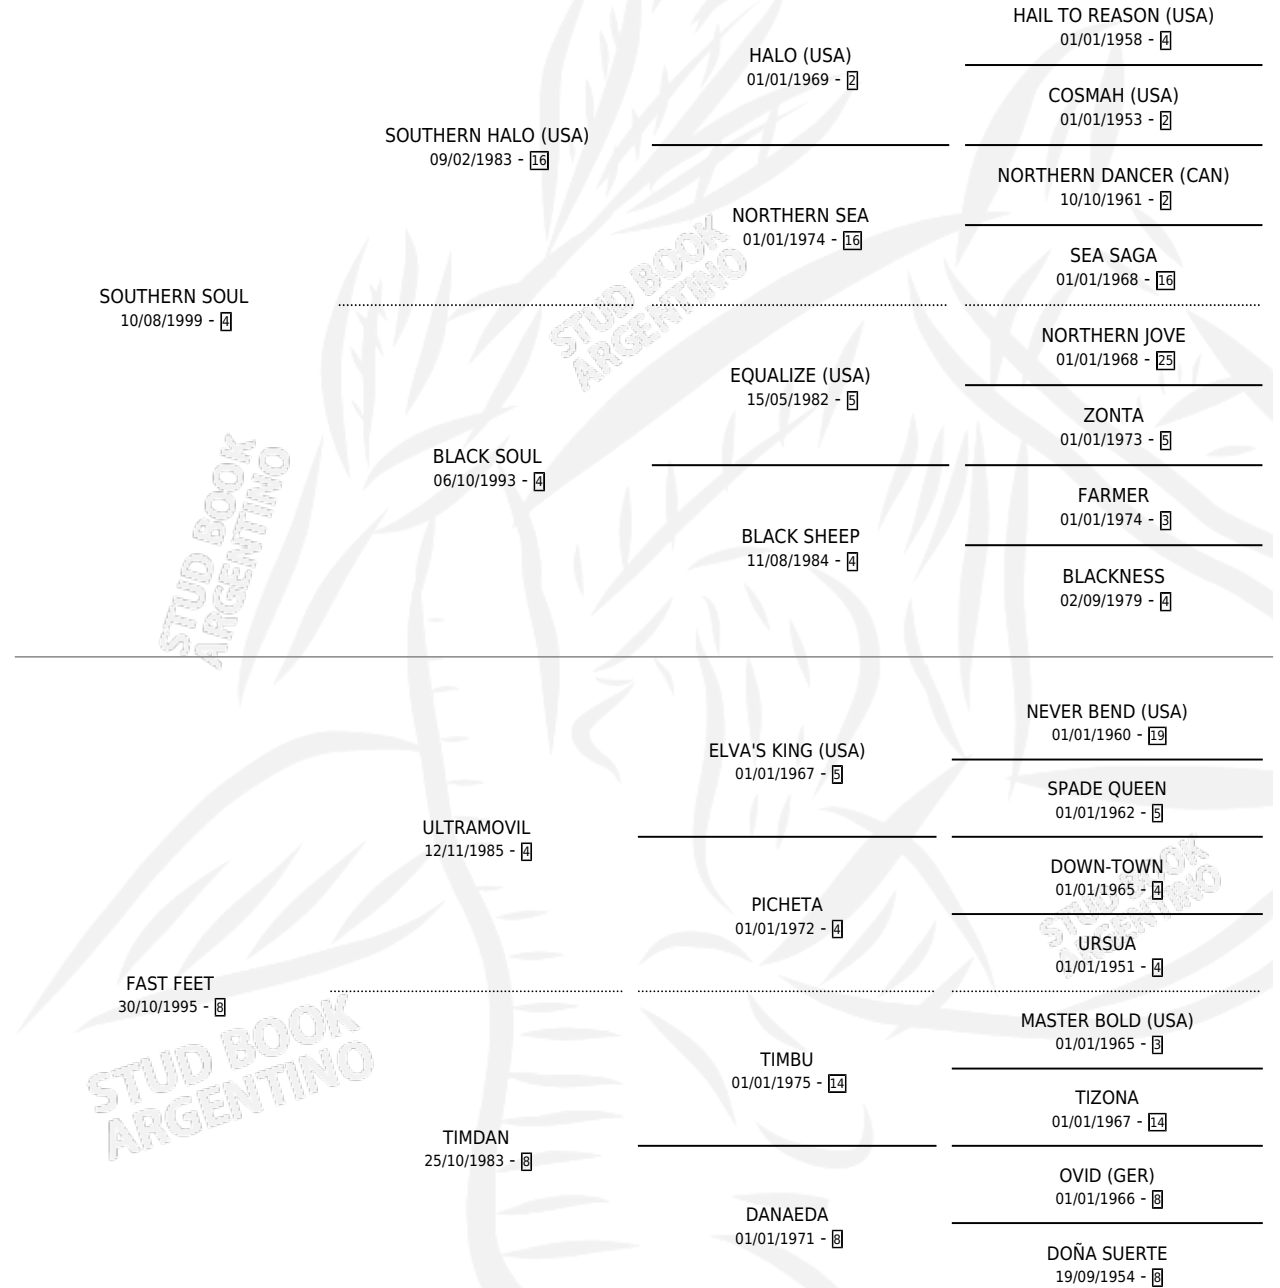

SOBERBIO SOUL

por SOUTHERN SOUL y FAST FEET por ULTRAMOVIL

Argentina · Macho · Alazan · SP · 11/10/2009
Familia 8-h · Volumen 40

ESTADO

TIPIFICACIÓN SANGUÍNEA	X
TIPIFICACIÓN POR ADN	✓
PASAPORTE	✓
IDENTIFICACIÓN POR MICROCHIP	✓
REPRODUCTOR	X

Lugar de nacimiento: La Reina
Criador: Sin dato

PEDIGREE

SOBERBIO SOUL

Datos oficiales del Stud Book Argentino

Documento generado el 07/05/2026

studbook.org.ar