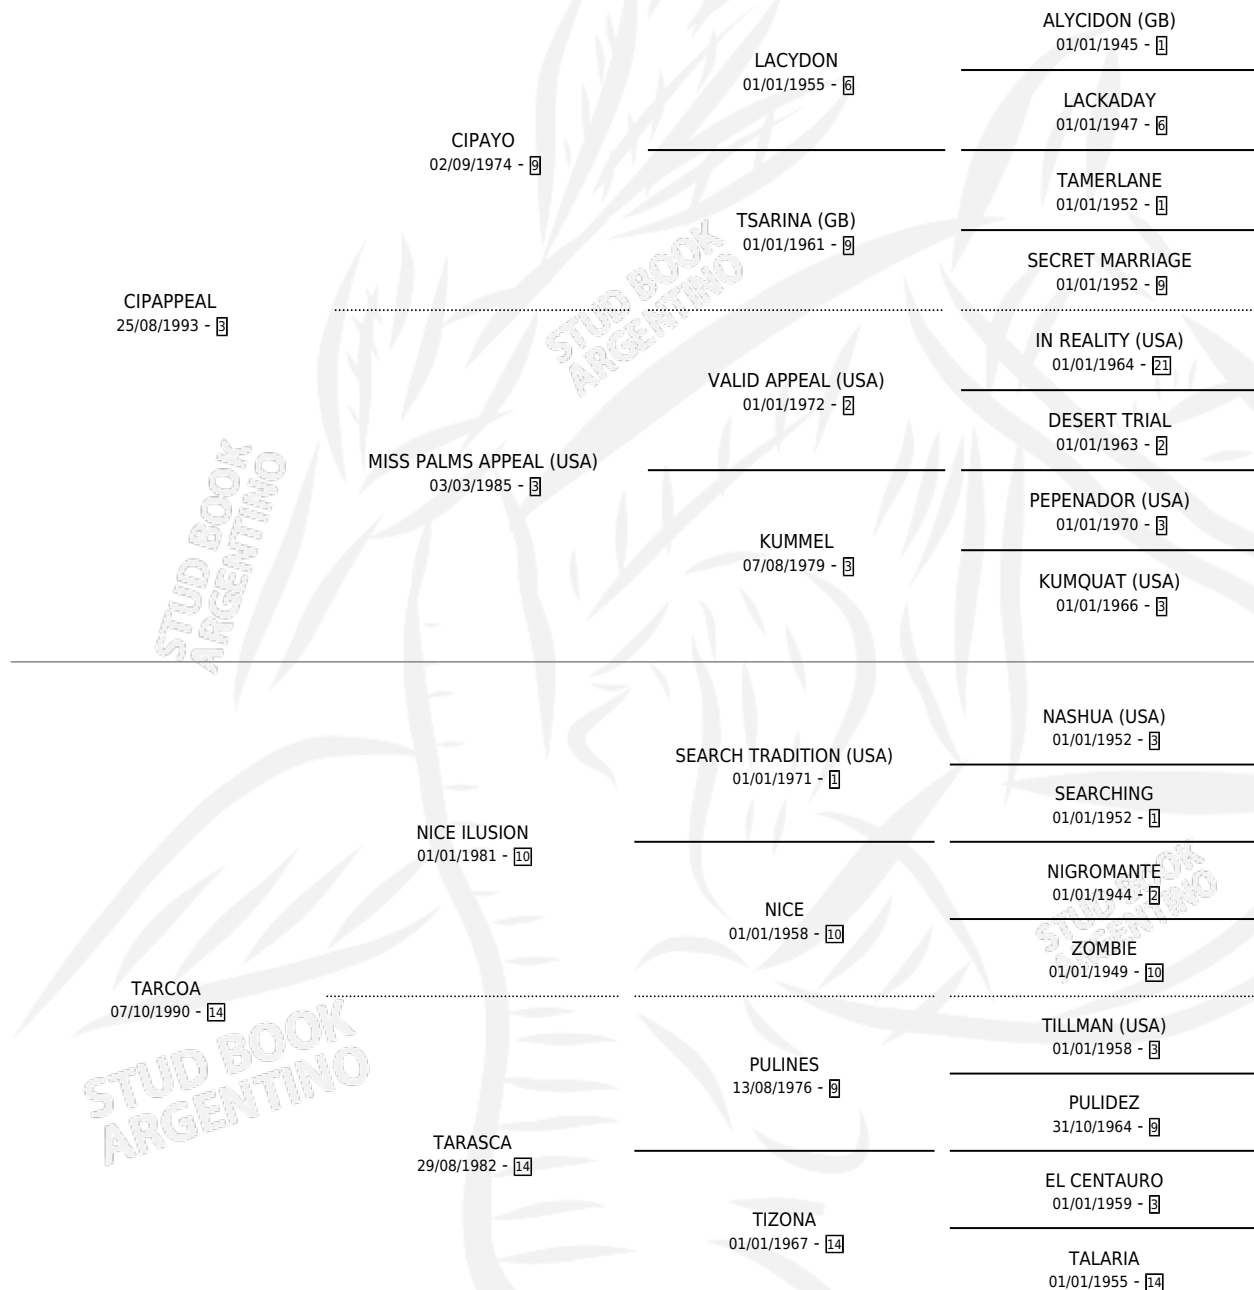

TARANTELA APPEAL

por CIPAPPEAL y TARCOA por NICE ILUSION

Argentina · Hembra · Zaino · SP · 13/10/2009
Familia 14-a · Volumen 40

ESTADO

TIPIFICACIÓN SANGUÍNEA	X
TIPIFICACIÓN POR ADN	X
PASAPORTE	X
IDENTIFICACIÓN POR MICROCHIP	X
REPRODUCTOR	X

Lugar de nacimiento: Lucero Del Sur

Criador: Lucero Del Sur

PEDIGREE

TARANTELA APPEAL

Datos oficiales del Stud Book Argentino

Documento generado el 15/05/2026

studbook.org.ar