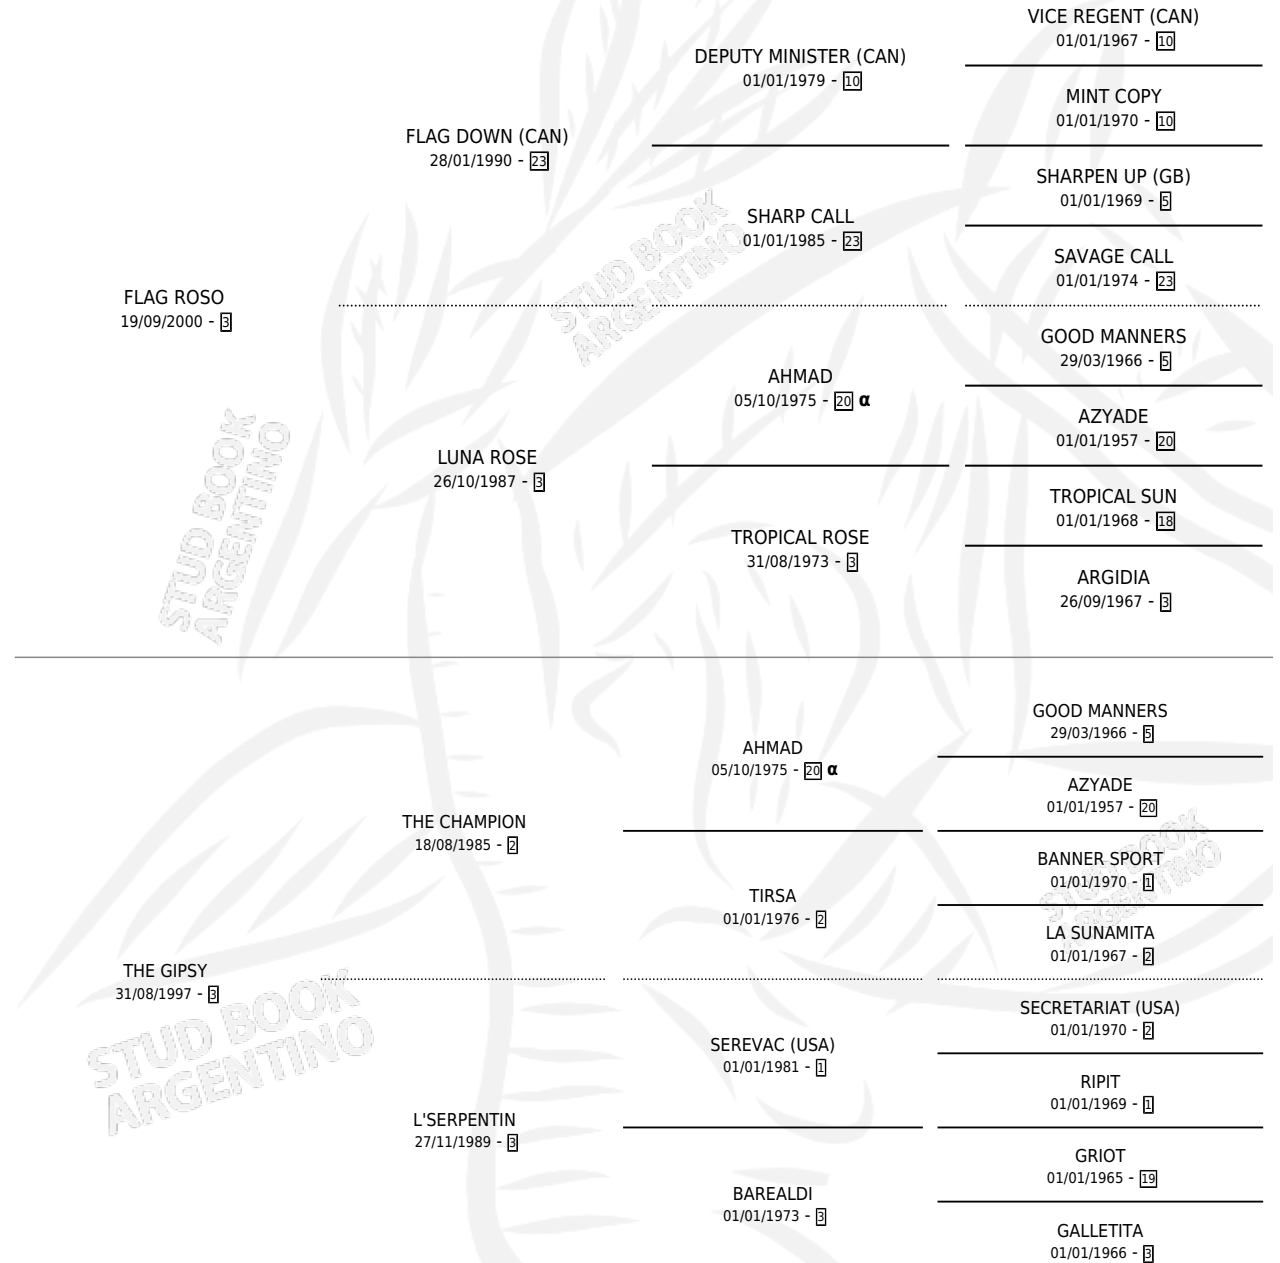

MIRADA ROS

por **FLAG ROSO** y **THE GIPSY** por **THE CHAMPION**

Argentina · Hembra · Alazan · SP · 15/10/2009
Familia 3-h · Volumen 40

ESTADO

TIPIFICACIÓN SANGUÍNEA	X
TIPIFICACIÓN POR ADN	✓
PASAPORTE	✓
IDENTIFICACIÓN POR MICROCHIP	✓
REPRODUCTOR	X

Lugar de nacimiento: Pura Pasion
Criador: Knuttsen German Jose

PEDIGREE

INBREEDING : α

MIRADA ROS

Datos oficiales del Stud Book Argentino

Documento generado el 04/05/2026

studbook.org.ar