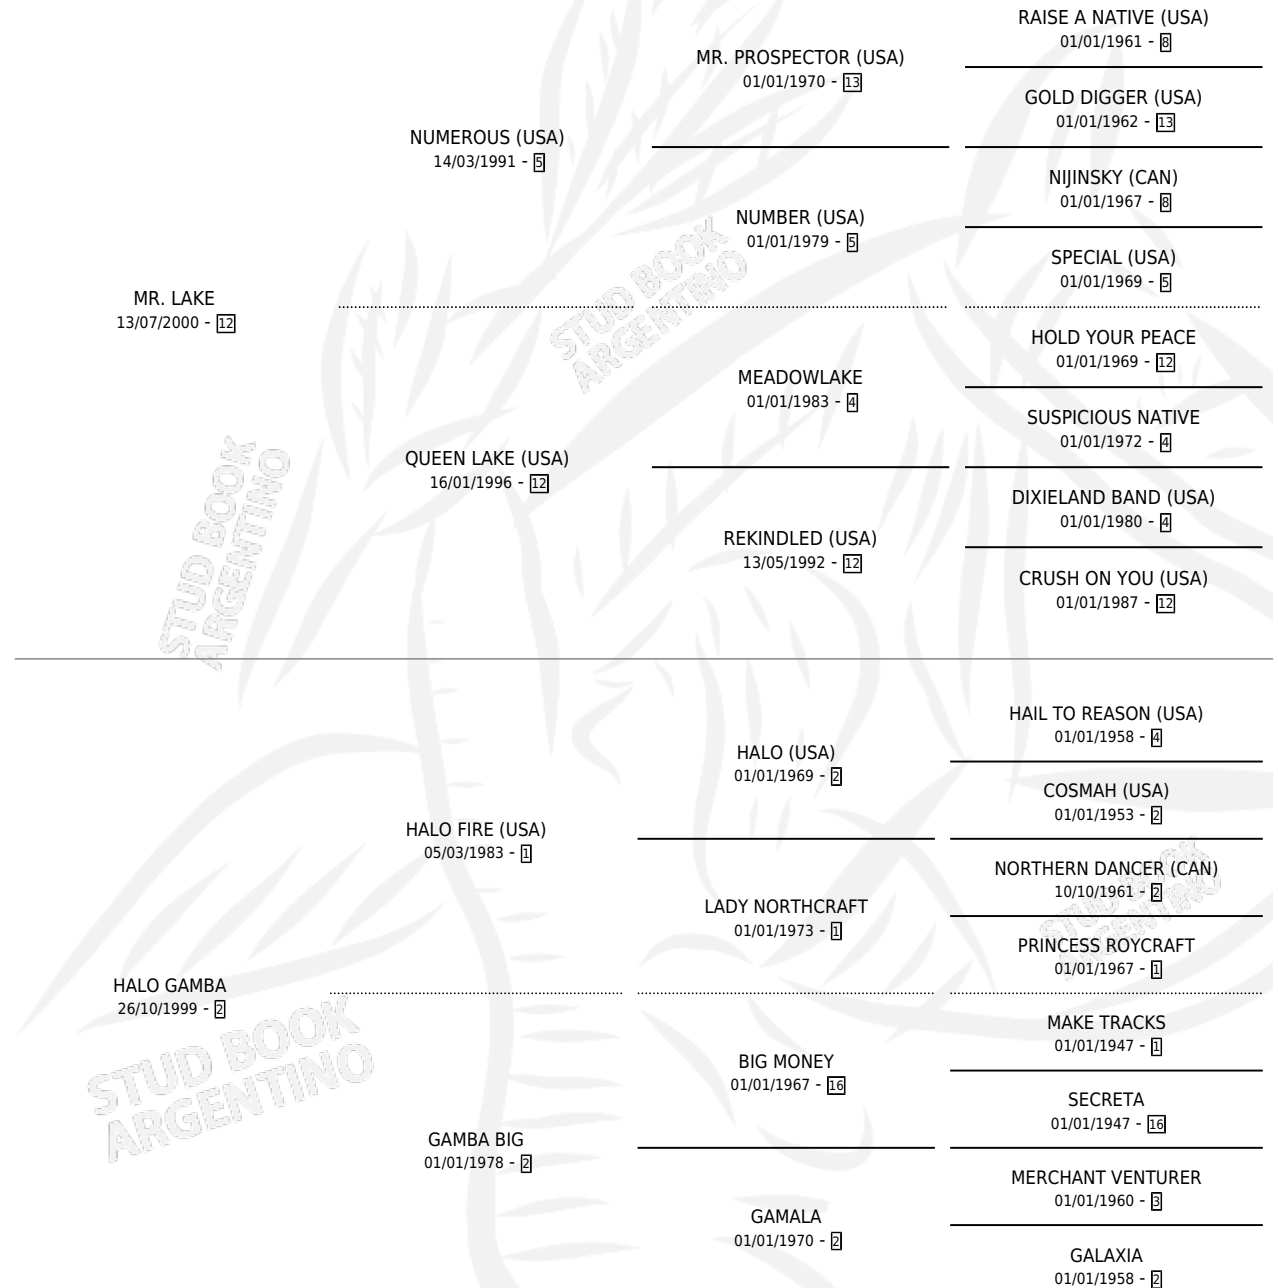

POCHO LAK

por MR. LAKE y HALO GAMBA por HALO FIRE (USA)

Argentina · Macho · Alazan · SP · 28/10/2009
Familia 2-n · Volumen 40

ESTADO

TIPIFICACIÓN SANGUÍNEA	X
TIPIFICACIÓN POR ADN	✓
PASAPORTE	✓
IDENTIFICACIÓN POR MICROCHIP	✓
REPRODUCTOR	X

Lugar de nacimiento: Pura Pasion

Criador: Pura Pasion

PEDIGREE

CAMPAÑA

Solo carreras oficiales de Argentina

POR EDAD

EDAD	CC	1°	2°	3°	4°	5°	NP	CLC	CLG	CLCG1	CLGG1	IMPORTE	GANANCIA / CC
3 AÑOS	8	0	0	0	1	2	5	1	0	0	0	\$4,555	\$569
4 AÑOS	1	0	0	0	0	0	1	0	0	0	0	\$0	\$0
5 AÑOS	1	0	0	0	0	0	1	0	0	0	0	\$0	\$0
TOTALES	10	0	0	0	1	2	7	1	0	0	0	\$4,555	\$456
%		0.0%	0.0%	0.0%	10.0%	20.0%	70.0%	10.0%	0.0%	0.0%	0.0%		