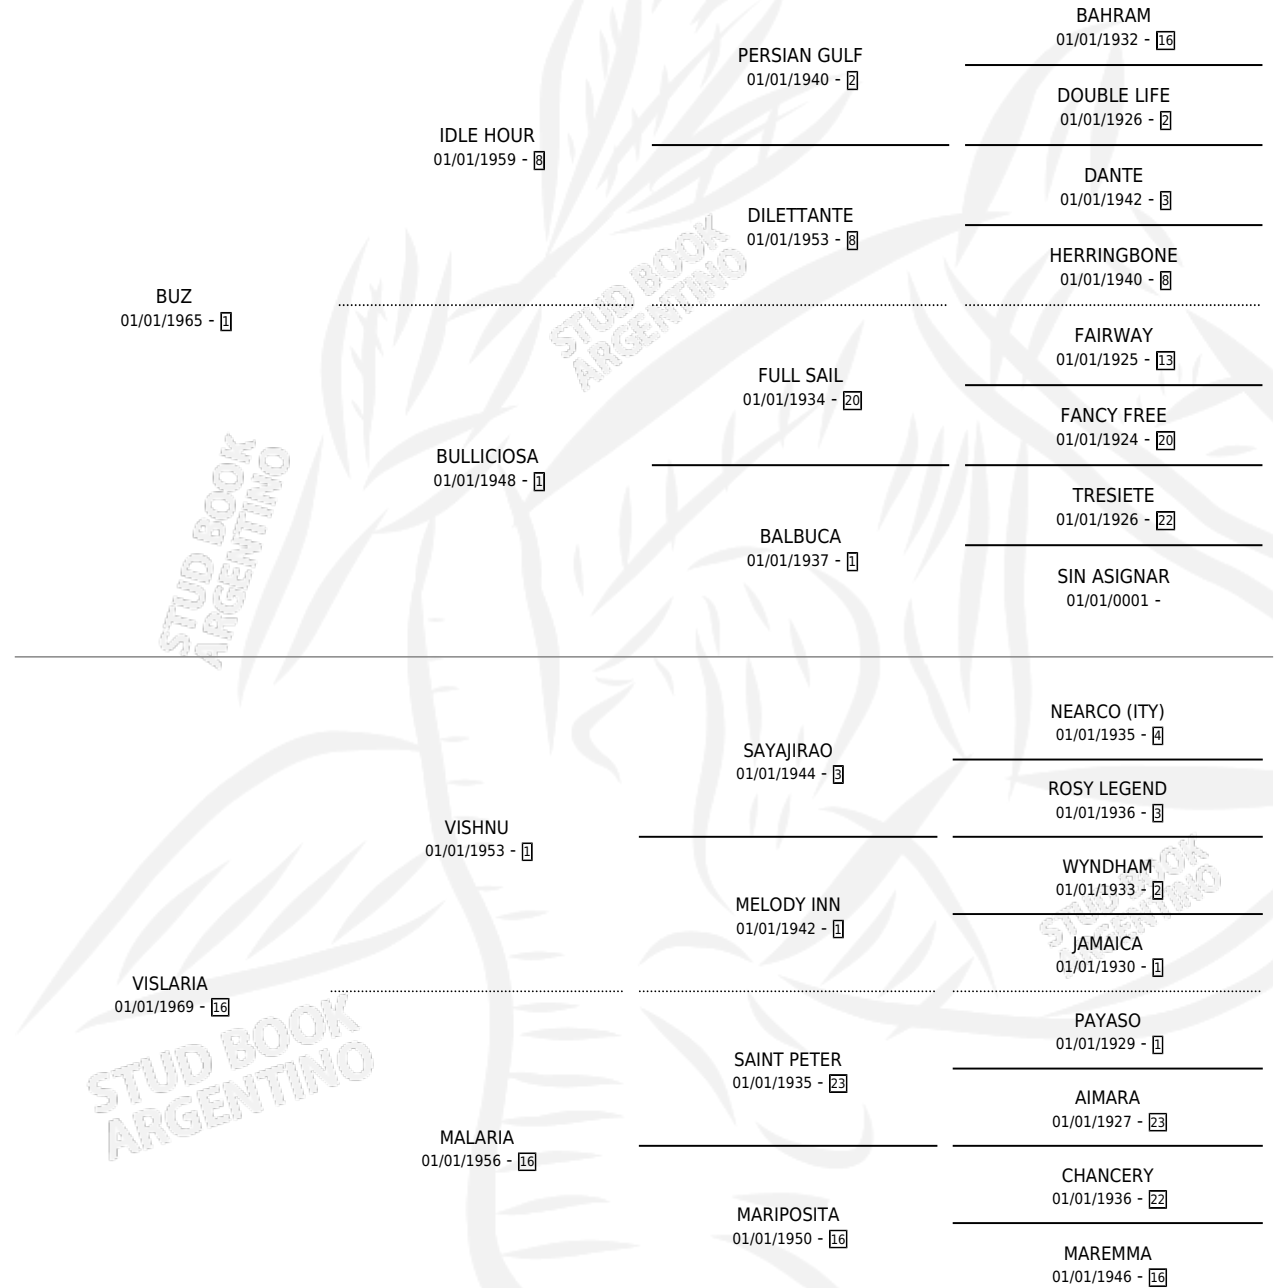

VISCARIA

por **BUZ** y **VISLARIA** por **VISHNU**

Argentina · Hembra · Zaino · SP · 01/01/1975
Familia 16-c · Volumen 29

ESTADO

TIPIFICACIÓN SANGUÍNEA	X
TIPIFICACIÓN POR ADN	X
PASAPORTE	X
IDENTIFICACIÓN POR MICROCHIP	X
REPRODUCTOR	✓

Lugar de nacimiento: Campo particular
Criador: Alborada Sc

~

HIJOS

	MACHOS	HEMBRAS
1 NACIERON	1	0
1 CORRIERON	1	0
1 GANARON	1	0
0 GANADORES CL	0 GANADORES GR	0 GANADORES G1

PEDIGREE

S

mientos 0 / Efectividad 0.00%

PADRILLO	PRODUCTO	CRIADOR	1ER SERVICIO	ÚLTIMO SERVICIO
MAKASSAR	∅		20/09/1986	28/11/1986
MAZO	∅			

VISCARIA

Datos oficiales del Stud Book Argentino

Documento generado el 04/05/2026

studbook.org.ar