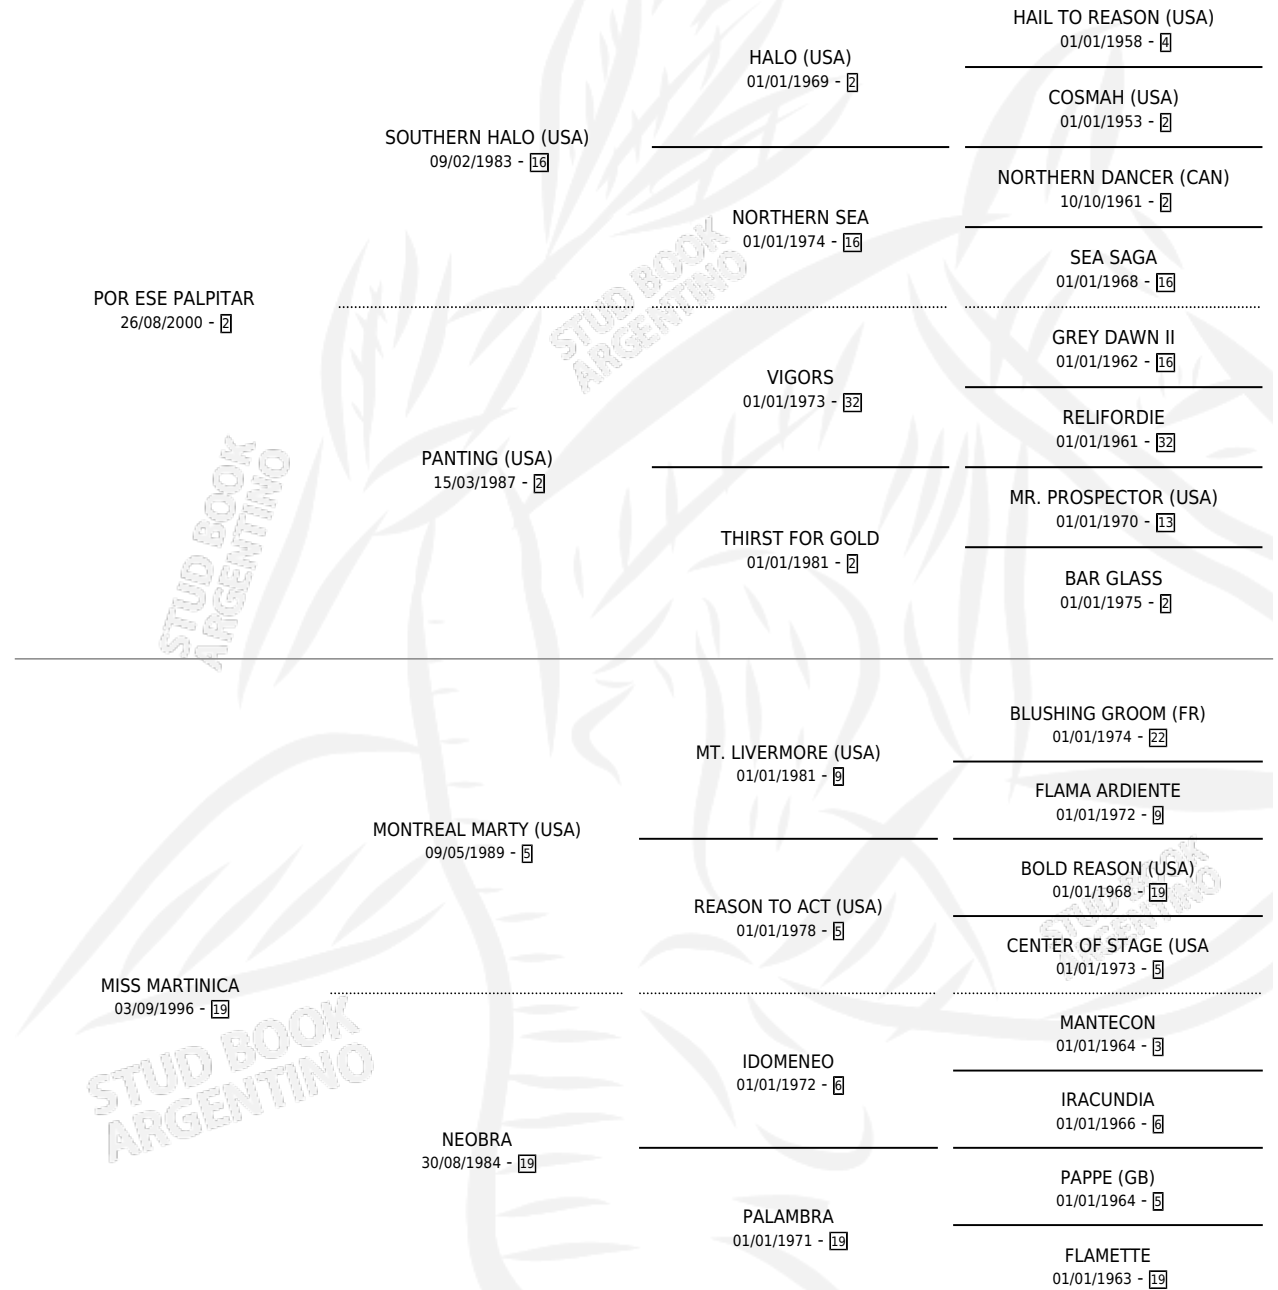

MR PALPITO

por **POR ESE PALPITAR** y **MISS MARTINICA** por
MONTREAL MARTY (USA)

Argentina · Macho · Alazan · SP · 15/10/2009
Familia 19 · Volumen 40

ESTADO

TIPIFICACIÓN SANGUÍNEA	X
TIPIFICACIÓN POR ADN	✓
PASAPORTE	✓
IDENTIFICACIÓN POR MICROCHIP	✓
REPRODUCTOR	X

Lugar de nacimiento: Fesihujo

Criador: Sin dato

PEDIGREE

CAMPAÑA

Solo carreras oficiales de Argentina

POR EDAD

EDAD	CC	1°	2°	3°	4°	5°	NP	CLC	CLG	CLCG1	CLGG1	IMPORTE	GANANCIA / CC
5 AÑOS	1	0	0	0	0	0	1	0	0	0	0	\$0	\$0
TOTALES	1	0	0	0	0	0	1	0	0	0	0	\$0	\$0
%		0.0%	0.0%	0.0%	0.0%	0.0%	100%	0.0%	0.0%	0.0%	0.0%		