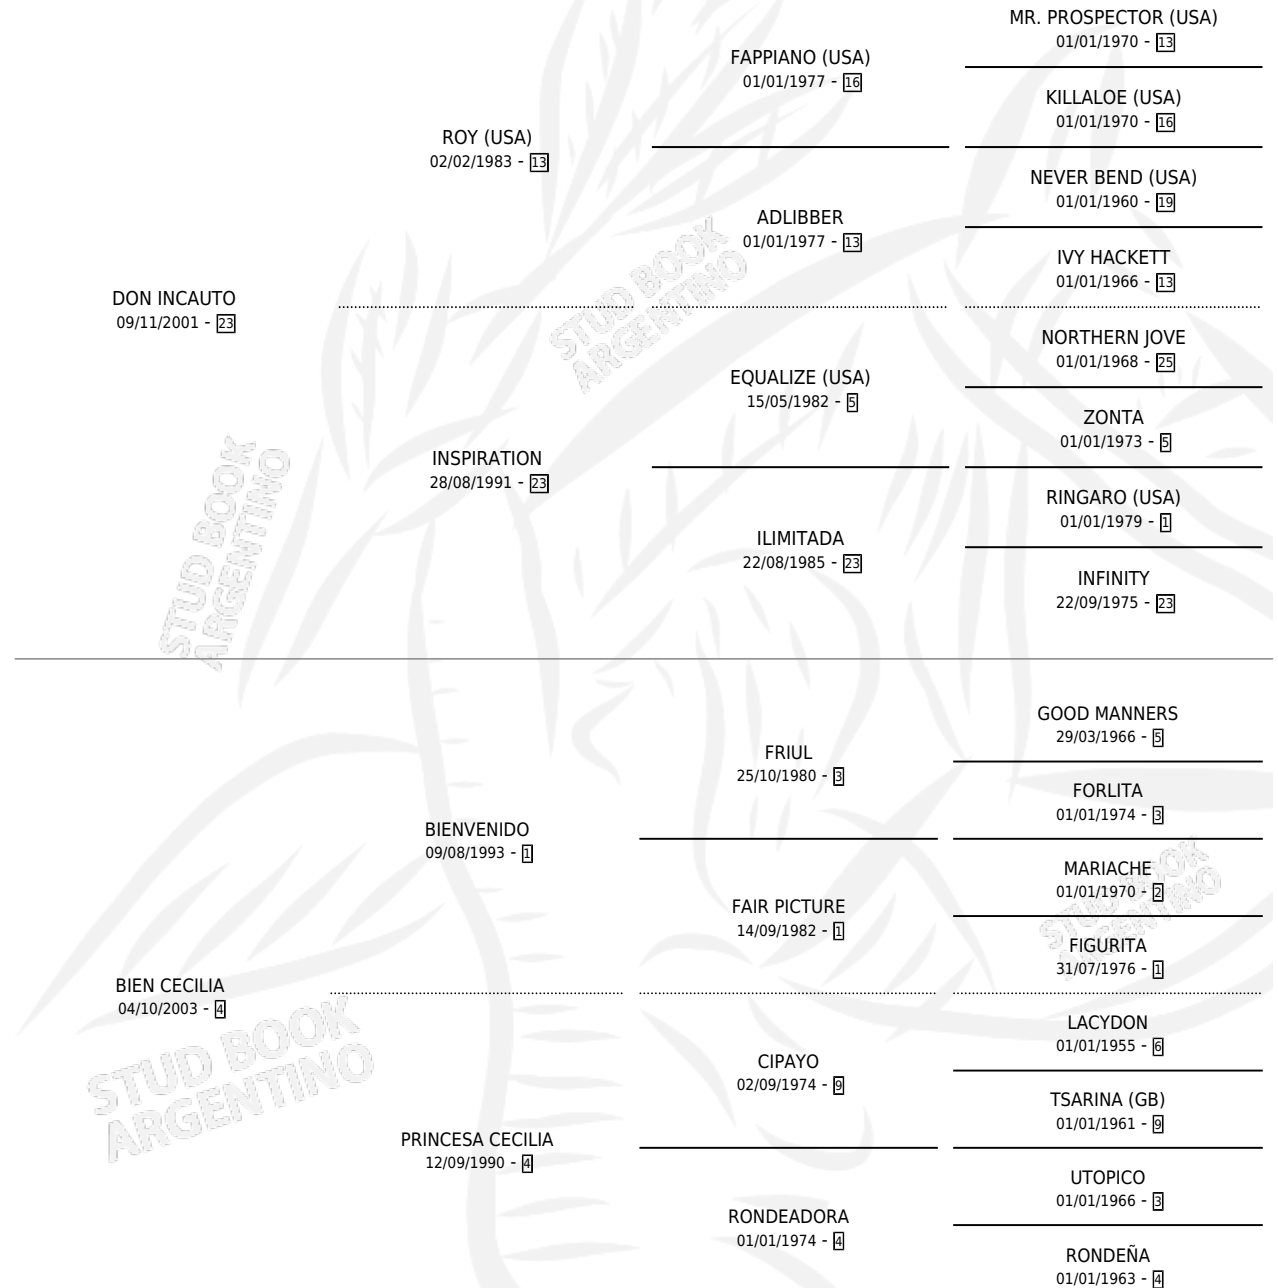

SEÑORA RICOTERA

por DON INCAUTO y BIEN CECILIA por BIENVENIDO

Argentina · Hembra · Zaino · SP · 18/10/2009
Familia 4-m · Volumen 40

ESTADO

TIPIFICACIÓN SANGUÍNEA	X
TIPIFICACIÓN POR ADN	✓
PASAPORTE	✓
IDENTIFICACIÓN POR MICROCHIP	✓
REPRODUCTOR	✓

Lugar de nacimiento: Vadarkblar

Criador: Sin dato

PEDIGREE