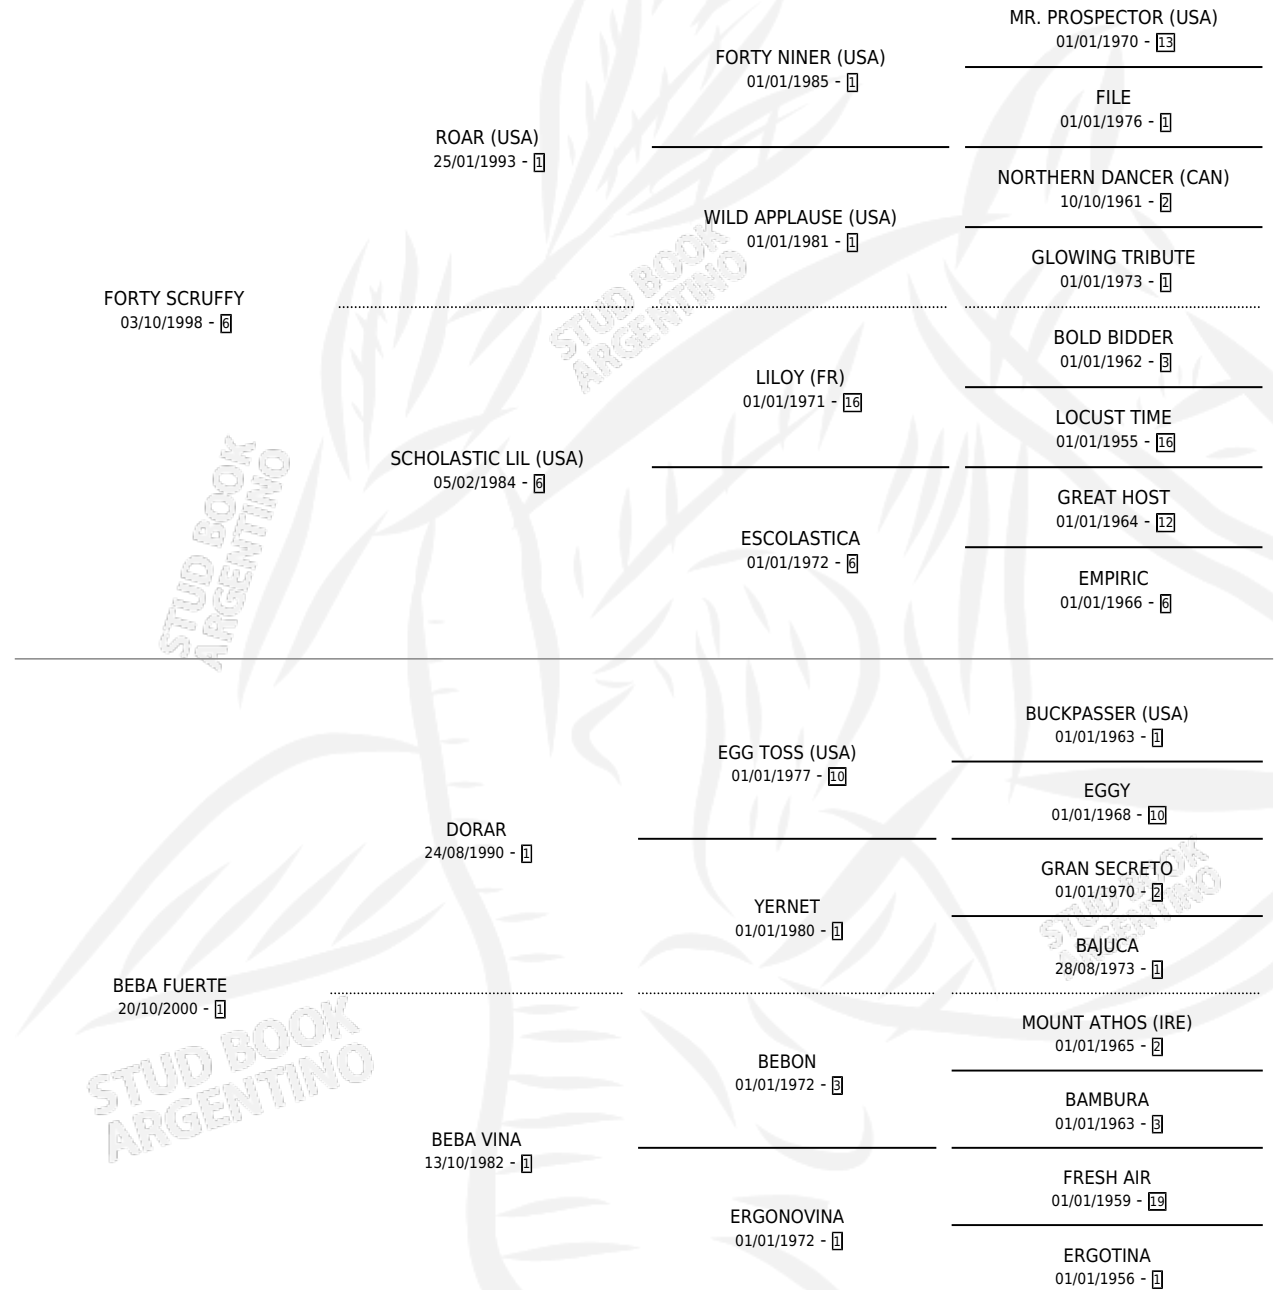

LINDA BEBA

por FORTY SCRUFFY y BEBA FUERTE por DORAR

Argentina · Hembra · Alazan · SP · 29/10/2009
Familia 1-e · Volumen 40

ESTADO

| | |
|------------------------------|---|
| TIPIFICACIÓN SANGUÍNEA | X |
| TIPIFICACIÓN POR ADN | ✓ |
| PASAPORTE | X |
| IDENTIFICACIÓN POR MICROCHIP | ✓ |
| REPRODUCTOR | X |

Lugar de nacimiento: Don Luis Toro

Criador: Don Luis Toro

PEDIGREE

LINDA BEBA

Datos oficiales del Stud Book Argentino

Documento generado el 12/06/2026

studbook.org.ar