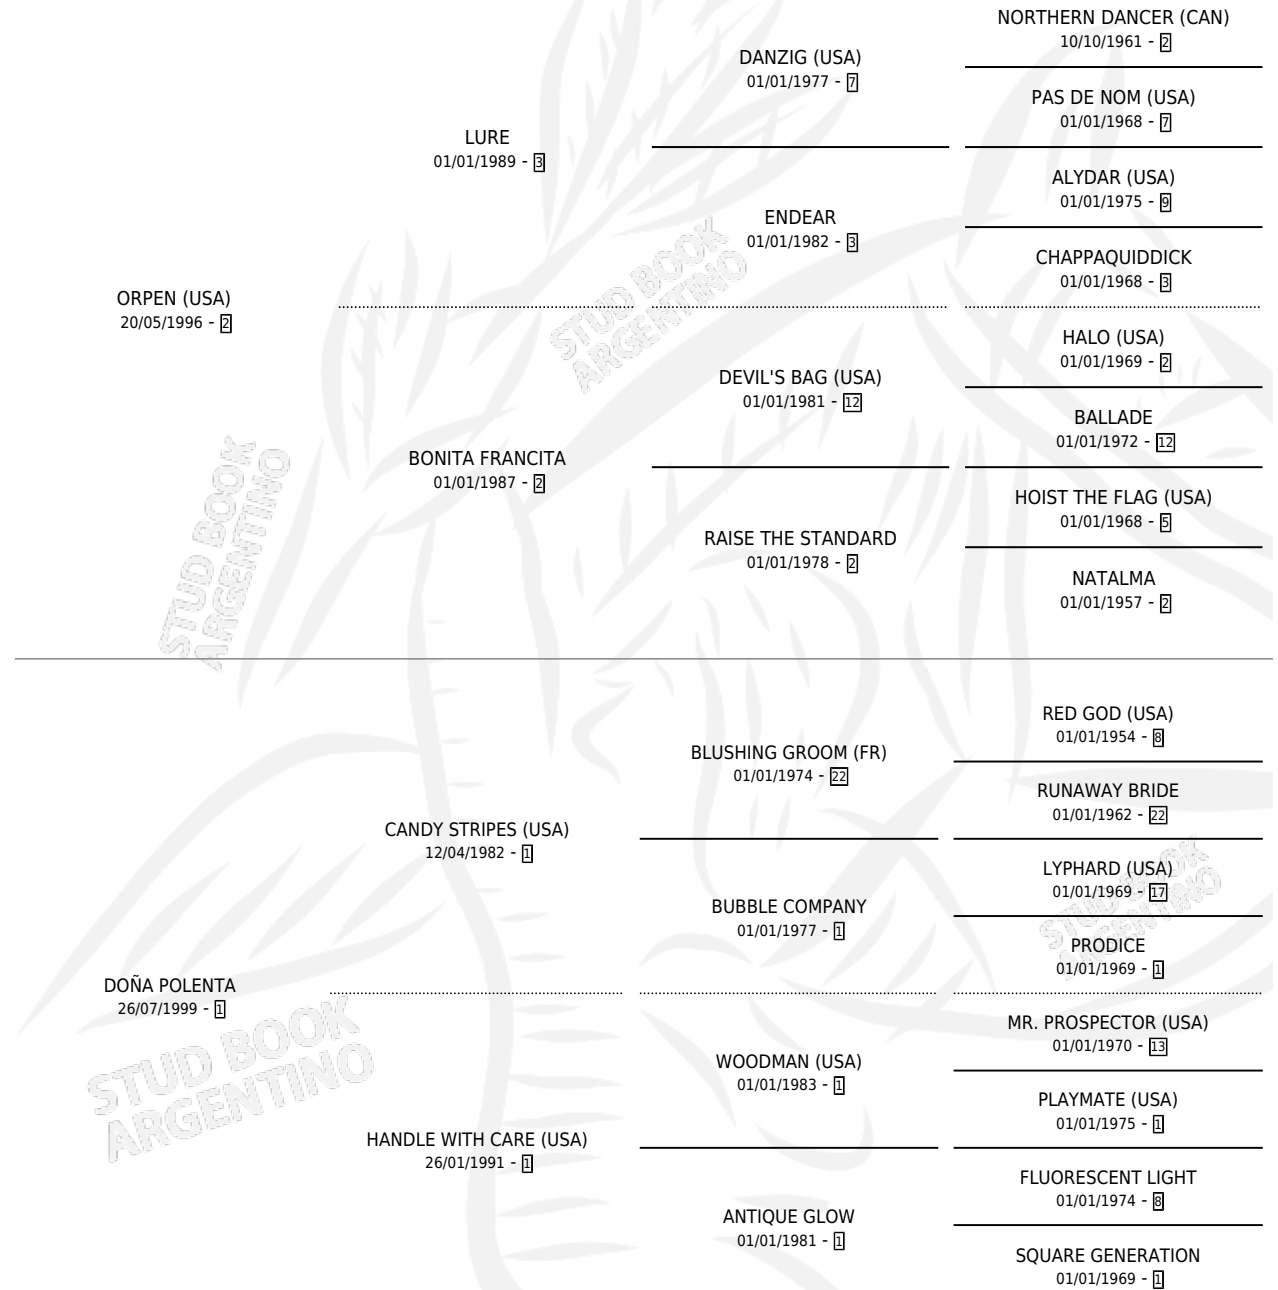

DON LECOST

por **ORPEN (USA)** y **DOÑA POLENTA** por **CANDY STRIPES (USA)**

Argentina · Macho · Zaino · SP · 15/10/2009
Familia 1-c · Volumen 40

ESTADO

TIPIFICACIÓN SANGUÍNEA	X
TIPIFICACIÓN POR ADN	✓
PASAPORTE	✓
IDENTIFICACIÓN POR MICROCHIP	✓
REPRODUCTOR	✓

Lugar de nacimiento: San Benito

Criador: San Benito

~

HIJOS

	MACHOS	HEMBRAS
30 NACIERON	12	18
6 CORRIERON	1	5
1 GANARON	1	0

0	0	0
GANADORES CL	GANADORES GR	GANADORES G1

PEDIGREE